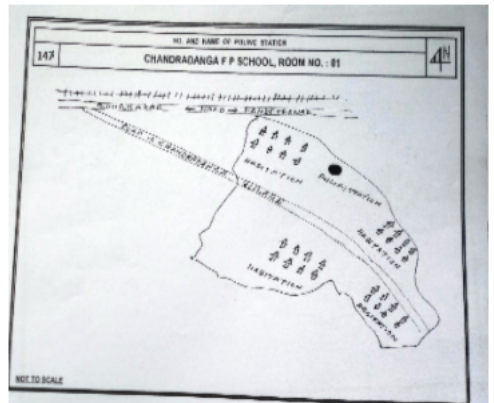

নির্বাচক নিবন্ধন আধিকারিকের স্বাক্ষর

Nazri Naksha

Google Map View

Polling Station Building Front View

Polling Station Front View

Cad View

Key MAP View

1 নাম : শেফালী ঘোষ স্বামীর নাম: বনমালী ঘোষ বাড়ির নং : n0120 বয়স : 40 লিঙ্গ : মহিলা	NSX1138833	ফটো উপলব্ধ	2 নাম : কেতকী ঘোষ স্বামীর নাম: উদয় কুমার ঘোষ বাড়ির নং : n0127 বয়স : 32 লিঙ্গ : মহিলা	NSX1336775	ফটো উপলব্ধ	3 নাম : রতনচন্দ্র ঘোষ পিতার নাম: জয়দেব ঘোষ বাড়ির নং : n0022 বয়স : 68 লিঙ্গ : পুরুষ	WB/37/264/033317	ফটো উপলব্ধ
4 নাম : আরতি ঘোষ স্বামীর নাম: রতনচন্দ্র ঘোষ বাড়ির নং : n0022 বয়স : 62 লিঙ্গ : মহিলা	WB/37/264/033277	ফটো উপলব্ধ	5 নাম : শকুন্তলা ঘোষ স্বামীর নাম: বাদল ঘোষ বাড়ির নং : n0022 বয়স : 45 লিঙ্গ : মহিলা	NSX1242833	ফটো উপলব্ধ	6 নাম : বাদল ঘোষ পিতার নাম: রতন চন্দ্র ঘোষ বাড়ির নং : n0022 বয়স : 43 লিঙ্গ : পুরুষ	DVM1374339	ফটো উপলব্ধ
7 নাম : সুভাষি ঘোষ পিতার নাম: বাদল ঘোষ বাড়ির নং : চন্দ্রডাঙ্গা বয়স : 20 লিঙ্গ : পুরুষ	NSX3525060	ফটো উপলব্ধ	8 নাম : সুকুমার ঘোষ পিতার নাম: সহদেব ঘোষ বাড়ির নং : n0033 বয়স : 67 লিঙ্গ : পুরুষ	NSX3566239	ফটো উপলব্ধ	9 নাম : মেনকা ঘোষ স্বামীর নাম: সুকুমার ঘোষ বাড়ির নং : n0033 বয়স : 57 লিঙ্গ : মহিলা	NSX3566346	ফটো উপলব্ধ
10 নাম : উত্তম ঘোষ পিতার নাম: সুকুমার ঘোষ বাড়ির নং : n0033 বয়স : 45 লিঙ্গ : পুরুষ	DVM1374628	ফটো উপলব্ধ	11 নাম : রূপালী ঘোষ স্বামীর নাম: উত্তম ঘোষ বাড়ির নং : n0033 বয়স : 34 লিঙ্গ : মহিলা	NSX1516434	ফটো উপলব্ধ	12 নাম : ভগীরথ ঘোষ পিতার নাম: সহদেব ঘোষ বাড়ির নং : n0034 বয়স : 75 লিঙ্গ : পুরুষ	NSX3567831	ফটো উপলব্ধ
13 নাম : রূপা ঘোষ স্বামীর নাম: ভগীরথ ঘোষ বাড়ির নং : n0034 বয়স : 63 লিঙ্গ : মহিলা	NSX3567823	ফটো উপলব্ধ	14 নাম : উজ্জল ঘোষ পিতার নাম: ভগীরথ ঘোষ বাড়ির নং : n0034 বয়স : 51 লিঙ্গ : পুরুষ	NSX3566387	ফটো উপলব্ধ	15 নাম : অনুরূপা ঘোষ স্বামীর নাম: উজ্জল ঘোষ বাড়ির নং : n0034 বয়স : 41 লিঙ্গ : মহিলা	NSX0573121	ফটো উপলব্ধ
16 নাম : সন্তোষ ঘোষ পিতার নাম: ভগীরথ ঘোষ বাড়ির নং : n0034 বয়স : 40 লিঙ্গ : পুরুষ	NSX0936195	ফটো উপলব্ধ	17 নাম : বন্দনা বাপ্দী স্বামীর নাম: সুকুমার বাপ্দী বাড়ির নং : n0034 বয়স : 34 লিঙ্গ : মহিলা	NSX1336825	ফটো উপলব্ধ	18 নাম : সুলেখা ঘোষ স্বামীর নাম: রাধাশ্যাম ঘোষ বাড়ির নং : n0035 বয়স : 62 লিঙ্গ : মহিলা	WB/37/264/033045	ফটো উপলব্ধ
19 নাম : জ্যোত্স্না ঘোষ স্বামীর নাম: ষষ্টিপদ ঘোষ বাড়ির নং : n0036 বয়স : 61 লিঙ্গ : মহিলা	WB/37/264/033044	ফটো উপলব্ধ	20 নাম : তপন ঘোষ পিতার নাম: মহাদেব ঘোষ বাড়ির নং : n0036 বয়স : 58 লিঙ্গ : পুরুষ	NSX3547684	ফটো উপলব্ধ	21 নাম : কাঞ্চন ঘোষ পিতার নাম: ষষ্টি ঘোষ বাড়ির নং : n0036 বয়স : 46 লিঙ্গ : পুরুষ	DVM1374313	ফটো উপলব্ধ
22 নাম : আশীষ ঘোষ পিতার নাম: ষষ্টিপদ ঘোষ বাড়ির নং : n0036 বয়স : 41 লিঙ্গ : পুরুষ	DVM2920593	ফটো উপলব্ধ	23 নাম : মঙ্গলা ঘোষ স্বামীর নাম: অজিত ঘোষ বাড়ির নং : n0038 বয়স : 77 লিঙ্গ : মহিলা	WB/37/264/033128	ফটো উপলব্ধ	24 নাম : গনপতি ঘোষ পিতার নাম: অজিত ঘোষ বাড়ির নং : n0038 বয়স : 54 লিঙ্গ : পুরুষ	WB/37/264/033050	ফটো উপলব্ধ
25 নাম : পূর্ণিমা ঘোষ স্বামীর নাম: গনপতি ঘোষ বাড়ির নং : n0038 বয়স : 50 লিঙ্গ : মহিলা	WB/37/264/033358	ফটো উপলব্ধ	26 নাম : প্রবীর ঘোষ পিতার নাম: সুবলচন্দ্র ঘোষ বাড়ির নং : n0039 বয়স : 73 লিঙ্গ : পুরুষ	WB/37/264/033146	ফটো উপলব্ধ	27 নাম : আনন্দ ঘোষ স্বামীর নাম: প্রবীর ঘোষ বাড়ির নং : n0039 বয়স : 67 লিঙ্গ : মহিলা	WB/37/264/033360	ফটো উপলব্ধ
28 নাম : বিপদ তারণ ঘোষ পিতার নাম: প্রবীর ঘোষ বাড়ির নং : 0050 বয়স : 44 লিঙ্গ : পুরুষ	DVM2701464	ফটো উপলব্ধ	29 নাম : বাসুদেব ঘোষ পিতার নাম: সুবল ঘোষ বাড়ির নং : n0039 বয়স : 63 লিঙ্গ : পুরুষ	WB/37/264/033173	ফটো উপলব্ধ	30 নাম : প্রভাতী ঘোষ স্বামীর নাম: বাসুদেব ঘোষ বাড়ির নং : n0039 বয়স : 57 লিঙ্গ : মহিলা	WB/37/264/033362	ফটো উপলব্ধ