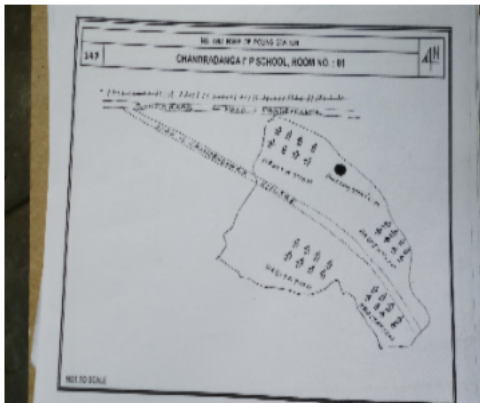

নির্বাচক নিবন্ধন আধিকারিকের স্বাক্ষর

Nazri Naksha

Google Map View

Polling Station Building Front View

Polling Station Front View

Cad View

Key MAP View

1 নাম : শেফালী ঘোষ স্বামীর নাম: বনমালী ঘোষ বাড়ির নং : n0120 বয়স : 40 লিঙ্গ : মহিলা	NSX1138833	ফটো উপলব্ধ	2 নাম : কেতকী ঘোষ স্বামীর নাম: উদয় কুমার ঘোষ বাড়ির নং : n0127 বয়স : 32 লিঙ্গ : মহিলা	NSX1336775	ফটো উপলব্ধ	3 নাম : রতনচন্দ্র ঘোষ পিতার নাম: জয়দেব ঘোষ বাড়ির নং : n0022 বয়স : 68 লিঙ্গ : পুরুষ	WB/37/264/033317	ফটো উপলব্ধ
4 নাম : আরতি ঘোষ স্বামীর নাম: রতনচন্দ্র ঘোষ বাড়ির নং : n0022 বয়স : 62 লিঙ্গ : মহিলা	WB/37/264/033277	ফটো উপলব্ধ	5 নাম : শকুন্তলা ঘোষ স্বামীর নাম: বাদল ঘোষ বাড়ির নং : n0022 বয়স : 45 লিঙ্গ : মহিলা	NSX1242833	ফটো উপলব্ধ	6 নাম : বাদল ঘোষ পিতার নাম: রতন চন্দ্র ঘোষ বাড়ির নং : n0022 বয়স : 43 লিঙ্গ : পুরুষ	DVM1374339	ফটো উপলব্ধ
7 নাম : সুভাষি ঘোষ পিতার নাম: বাদল ঘোষ বাড়ির নং : চন্দ্রডাঙ্গা বয়স : 20 লিঙ্গ : পুরুষ	NSX3525060	ফটো উপলব্ধ	8 নাম : সুকুমার ঘোষ পিতার নাম: সহদেব ঘোষ বাড়ির নং : n0033 বয়স : 67 লিঙ্গ : পুরুষ	NSX3566239	ফটো উপলব্ধ	9 নাম : মেনকা ঘোষ স্বামীর নাম: সুকুমার ঘোষ বাড়ির নং : n0033 বয়স : 57 লিঙ্গ : মহিলা	NSX3566346	ফটো উপলব্ধ
10 নাম : উত্তম ঘোষ পিতার নাম: সুকুমার ঘোষ বাড়ির নং : n0033 বয়স : 45 লিঙ্গ : পুরুষ	DVM1374628	ফটো উপলব্ধ	11 নাম : রূপালী ঘোষ স্বামীর নাম: উত্তম ঘোষ বাড়ির নং : n0033 বয়স : 34 লিঙ্গ : মহিলা	NSX1516434	ফটো উপলব্ধ	12 নাম : ভগীরথ ঘোষ পিতার নাম: সহদেব ঘোষ বাড়ির নং : n0034 বয়স : 75 লিঙ্গ : পুরুষ	NSX3567831	ফটো উপলব্ধ
13 নাম : রূপা ঘোষ স্বামীর নাম: ভগীরথ ঘোষ বাড়ির নং : n0034 বয়স : 63 লিঙ্গ : মহিলা	NSX3567823	ফটো উপলব্ধ	14 নাম : উজ্জল ঘোষ পিতার নাম: ভগীরথ ঘোষ বাড়ির নং : n0034 বয়স : 51 লিঙ্গ : পুরুষ	NSX3566387	ফটো উপলব্ধ	15 নাম : অনুরূপা ঘোষ স্বামীর নাম: উজ্জল ঘোষ বাড়ির নং : n0034 বয়স : 41 লিঙ্গ : মহিলা	NSX0573121	ফটো উপলব্ধ
16 নাম : সন্তোষ ঘোষ পিতার নাম: ভগীরথ ঘোষ বাড়ির নং : n0034 বয়স : 40 লিঙ্গ : পুরুষ	NSX0936195	ফটো উপলব্ধ	17 নাম : বন্দনা বাপ্দী স্বামীর নাম: সুকুমার বাপ্দী বাড়ির নং : n0034 বয়স : 34 লিঙ্গ : মহিলা	NSX1336825	ফটো উপলব্ধ	18 নাম : সুলেখা ঘোষ স্বামীর নাম: রাধাশ্যাম ঘোষ বাড়ির নং : n0035 বয়স : 62 লিঙ্গ : মহিলা	WB/37/264/033045	ফটো উপলব্ধ
19 নাম : জ্যোত্স্না ঘোষ স্বামীর নাম: ষষ্টিপদ ঘোষ বাড়ির নং : n0036 বয়স : 61 লিঙ্গ : মহিলা	WB/37/264/033044	ফটো উপলব্ধ	20 নাম : তপন ঘোষ পিতার নাম: মহাদেব ঘোষ বাড়ির নং : n0036 বয়স : 58 লিঙ্গ : পুরুষ	NSX3547684	ফটো উপলব্ধ	21 নাম : কাঞ্চন ঘোষ পিতার নাম: ষষ্টি ঘোষ বাড়ির নং : n0036 বয়স : 46 লিঙ্গ : পুরুষ	DVM1374313	ফটো উপলব্ধ
22 নাম : আশীষ ঘোষ পিতার নাম: ষষ্টিপদ ঘোষ বাড়ির নং : n0036 বয়স : 41 লিঙ্গ : পুরুষ	DVM2920593	ফটো উপলব্ধ	23 নাম : মঙ্গলা ঘোষ স্বামীর নাম: অজিত ঘোষ বাড়ির নং : n0038 বয়স : 77 লিঙ্গ : মহিলা	WB/37/264/033128	ফটো উপলব্ধ	24 নাম : গনপতি ঘোষ পিতার নাম: অজিত ঘোষ বাড়ির নং : n0038 বয়স : 54 লিঙ্গ : পুরুষ	WB/37/264/033050	ফটো উপলব্ধ
25 নাম : পূর্ণিমা ঘোষ স্বামীর নাম: গনপতি ঘোষ বাড়ির নং : n0038 বয়স : 50 লিঙ্গ : মহিলা	WB/37/264/033358	ফটো উপলব্ধ	26 নাম : প্রবীর ঘোষ পিতার নাম: সুবলচন্দ্র ঘোষ বাড়ির নং : n0039 বয়স : 73 লিঙ্গ : পুরুষ	WB/37/264/033146	ফটো উপলব্ধ	27 নাম : আনন্দ ঘোষ স্বামীর নাম: প্রবীর ঘোষ বাড়ির নং : n0039 বয়স : 67 লিঙ্গ : মহিলা	WB/37/264/033360	ফটো উপলব্ধ
28 নাম : বিপদ তারণ ঘোষ পিতার নাম: প্রবীর ঘোষ বাড়ির নং : 0050 বয়স : 44 লিঙ্গ : পুরুষ	DVM2701464	ফটো উপলব্ধ	29 নাম : বাসুদেব ঘোষ পিতার নাম: সুবল ঘোষ বাড়ির নং : n0039 বয়স : 63 লিঙ্গ : পুরুষ	WB/37/264/033173	ফটো উপলব্ধ	30 নাম : প্রভাতী ঘোষ স্বামীর নাম: বাসুদেব ঘোষ বাড়ির নং : n0039 বয়স : 57 লিঙ্গ : মহিলা	WB/37/264/033362	ফটো উপলব্ধ