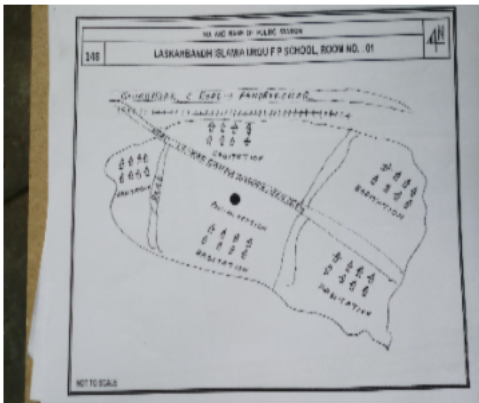

Cad View

Key MAP View