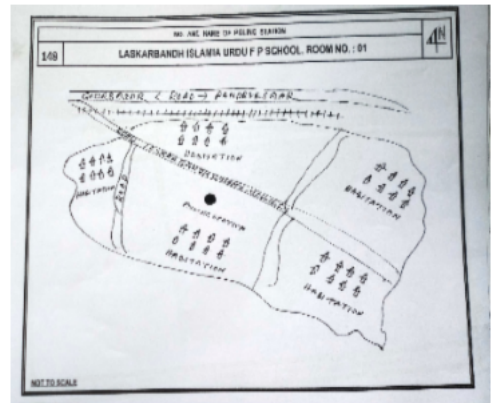

Cad View

Key MAP View