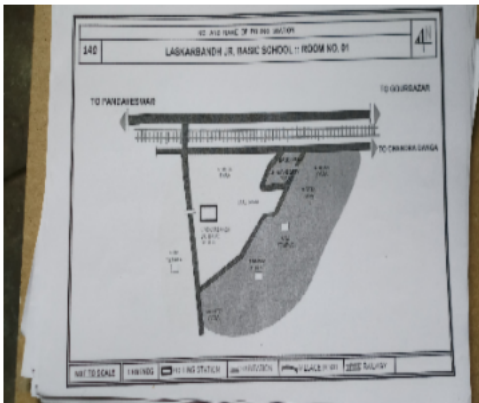

নির্বাচক নিবন্ধন আধিকারিকের স্বাক্ষর

Nazri Naksha

Google Map View

Polling Station Building Front View

Polling Station Front View

Cad View

Key MAP View

1 নাম : জাব কিষ্কু স্বামীর নাম: সমর কিষ্কু বাড়ির নং : N00151 বয়স : 25 লিঙ্গ : মহিলা	NSX3223955 ফটো উপলব্ধ	2 নাম : সৈকত ঘোষ পিতার নাম: বিশ্বনাথ ঘোষ বাড়ির নং : এন0028 বয়স : 25 লিঙ্গ : পুরুষ	NSX1791276 ফটো উপলব্ধ	3 নাম : দীপা ঘোষ স্বামীর নাম: শুভেন্দু ঘোষ বাড়ির নং : এন0040 বয়স : 25 লিঙ্গ : মহিলা	NSX1793017 ফটো উপলব্ধ
4 নাম : অতনু ঘোষ পিতার নাম: ফটিক চন্দ্র ঘোষ বাড়ির নং : n0040 বয়স : 40 লিঙ্গ : পুরুষ	DVM2317592 ফটো উপলব্ধ	5 নাম : অনন্যা ঘোষ স্বামীর নাম: অসিত বরণ ঘোষ বাড়ির নং : এন0058 বয়স : 28 লিঙ্গ : মহিলা	NSX3287380 ফটো উপলব্ধ	6 নাম : বৈশাখী মন্ডল ঘোষ স্বামীর নাম: অসীম কুমার ঘোষ বাড়ির নং : এন0068 বয়স : 28 লিঙ্গ : মহিলা	NSX3287349 ফটো উপলব্ধ
7 নাম : পরিণীতা হাজারা পিতার নাম: সুকান্ত হাজারা বাড়ির নং : এন0012 বয়স : 23 লিঙ্গ : মহিলা	NSX3281763 ফটো উপলব্ধ	8 নাম : কামাখ্যা ঘোষ পিতার নাম: ধেনু ঘোষ বাড়ির নং : n0040 বয়স : 58 লিঙ্গ : পুরুষ	NSX3336120 ফটো উপলব্ধ	9 নাম : নিরুপমা ঘোষ স্বামীর নাম: কামাখ্যা ঘোষ বাড়ির নং : n0040 বয়স : 53 লিঙ্গ : মহিলা	NSX3336112 ফটো উপলব্ধ
10 নাম : বিদিশা ঘোষ পিতার নাম: বিশ্বনাথ ঘোষ বাড়ির নং : এন0028 বয়স : 22 লিঙ্গ : মহিলা	NSX3350980 ফটো উপলব্ধ	11 নাম : অসিত বরন ঘোষ পিতার নাম: রাসবিহারী ঘোষ বাড়ির নং : n0028 বয়স : 37 লিঙ্গ : পুরুষ	DVM2920635 ফটো উপলব্ধ	12 নাম : রজনী বাগ্দী স্বামীর নাম: রাজীব বাগ্দী বাড়ির নং : এন012 বয়স : 23 লিঙ্গ : মহিলা	NSX3282621 ফটো উপলব্ধ
13 নাম : অরবিন্দ বাগ্দী পিতার নাম: কার্তিক বাগ্দী বাড়ির নং : এন0028 বয়স : 21 লিঙ্গ : পুরুষ	NSX3411931 ফটো উপলব্ধ	14 নাম : অরবিন্দ ঘোষ পিতার নাম: সন্ন্যাসী ঘোষ বাড়ির নং : n0040 বয়স : 28 লিঙ্গ : পুরুষ	NSX1584440 ফটো উপলব্ধ	15 নাম : নীলা ঘোষ স্বামীর নাম: অতনু ঘোষ বাড়ির নং : n0040 বয়স : 29 লিঙ্গ : মহিলা	NSX1584556 ফটো উপলব্ধ
16 নাম : দীপেন্দু ঘোষ পিতার নাম: সদানন্দ ঘোষ বাড়ির নং : n0012 বয়স : 26 লিঙ্গ : পুরুষ	NSX1720663 ফটো উপলব্ধ	17 নাম : মটরবালা ঘোষ স্বামীর নাম: মানিক ঘোষ বাড়ির নং : n0028 বয়স : 92 লিঙ্গ : মহিলা	WB/37/264/036605 ফটো উপলব্ধ	18 নাম : রাসবিহারী ঘোষ পিতার নাম: মানিক ঘোষ বাড়ির নং : n0028 বয়স : 63 লিঙ্গ : পুরুষ	WB/37/264/036103 ফটো উপলব্ধ
19 নাম : কম্পনা ঘোষ স্বামীর নাম: রাসবিহারী ঘোষ বাড়ির নং : n0028 বয়স : 59 লিঙ্গ : মহিলা	NSX3565496 ফটো উপলব্ধ	20 নাম : অসীম কুমার ঘোষ পিতার নাম: রাসবিহারী ঘোষ বাড়ির নং : n0028 বয়স : 34 লিঙ্গ : পুরুষ	NSX1243559 ফটো উপলব্ধ	21 নাম : বিশ্বনাথ ঘোষ পিতার নাম: মানিক ঘোষ বাড়ির নং : n0028 বয়স : 55 লিঙ্গ : পুরুষ	WB/37/264/036507 ফটো উপলব্ধ
22 নাম : সীমা ঘোষ স্বামীর নাম: বিশ্বনাথ ঘোষ বাড়ির নং : n0028 বয়স : 46 লিঙ্গ : মহিলা	DVM2316461 ফটো উপলব্ধ	23 নাম : ফটিক চন্দ্র ঘোষ পিতার নাম: ধেনু ঘোষ বাড়ির নং : n0040 বয়স : 68 লিঙ্গ : পুরুষ	WB/37/264/036472 ফটো উপলব্ধ	24 নাম : প্রতিভা ঘোষ স্বামীর নাম: ফটিক চন্দ্র ঘোষ বাড়ির নং : n0040 বয়স : 56 লিঙ্গ : মহিলা	WB/37/264/036726 ফটো উপলব্ধ
25 নাম : শুভেন্দু ঘোষ পিতার নাম: কামাখ্যা ঘোষ বাড়ির নং : n0040 বয়স : 35 লিঙ্গ : পুরুষ	NSX1432640 ফটো উপলব্ধ	26 নাম : মহাদেব ঘোষ পিতার নাম: অনীল ঘোষ বাড়ির নং : n0043 বয়স : 61 লিঙ্গ : পুরুষ	DVM2701530 ফটো উপলব্ধ	27 নাম : পূর্ণচন্দ্র ঘোষ পিতার নাম: অনীল ঘোষ বাড়ির নং : n0043 বয়স : 59 লিঙ্গ : পুরুষ	WB/37/264/036593 ফটো উপলব্ধ
28 নাম : পার্থ ঘোষ পিতার নাম: পূর্ণচন্দ্র ঘোষ বাড়ির নং : n0043 বয়স : 34 লিঙ্গ : পুরুষ	NSX1140870 ফটো উপলব্ধ	29 নাম : ছায়ারানী ঘোষ স্বামীর নাম: অমৃতলাল ঘোষ বাড়ির নং : n0044 বয়স : 59 লিঙ্গ : মহিলা	WB/37/264/036678 ফটো উপলব্ধ	30 নাম : উৎপল ঘোষ পিতার নাম: অমৃতলাল ঘোষ বাড়ির নং : n0044 বয়স : 41 লিঙ্গ : পুরুষ	DVM2316362 ফটো উপলব্ধ