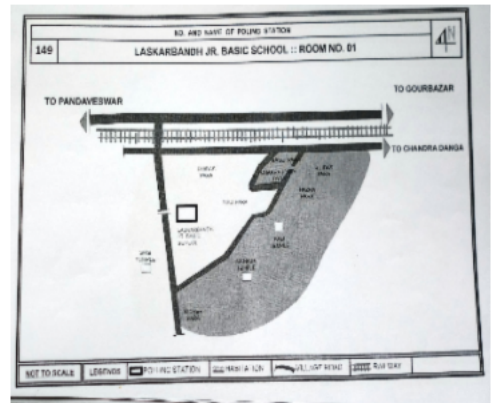

Key MAP View