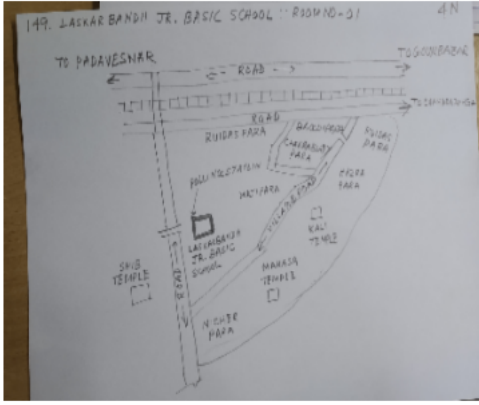

Nazri Naksha