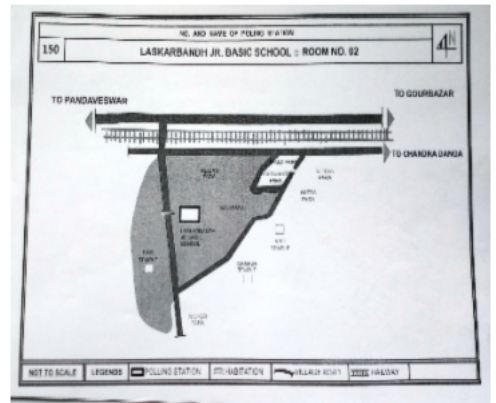

নির্বাচক নিবন্ধন আধিকারিকের স্বাক্ষর

Nazri Naksha

Google Map View

Polling Station Building Front View

Polling Station Front View

Cad View

Key MAP View

বিধানসভা নির্বাচনক্ষেত্রের নং, নাম : 275-পান্ডবেশ্বর