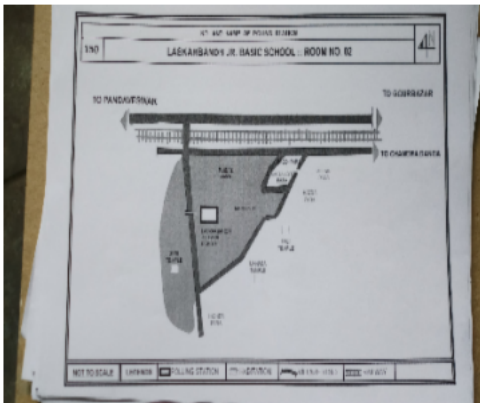

নির্বাচক নিবন্ধন আধিকারিকের স্বাক্ষর

Nazri Naksha

Google Map View

Polling Station Building Front View

Polling Station Front View

Cad View

Key MAP View

বিধানসভা নির্বাচনক্ষেত্রের নং, নাম : 275-পান্ডবেশ্বর