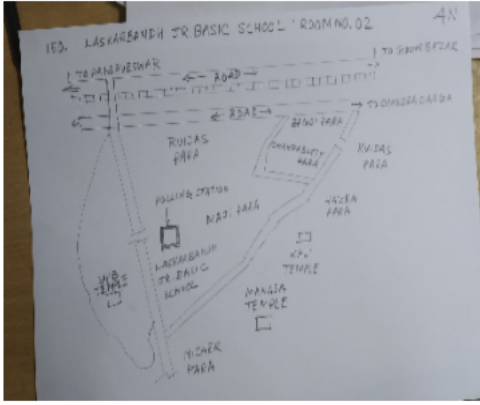

Nazri Naksha