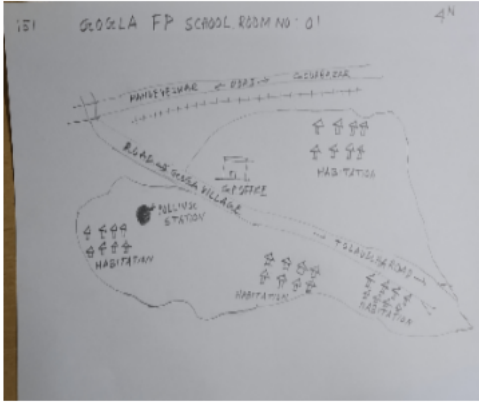

নির্বাচক নিবন্ধন আধিকারিকের স্বাক্ষর

Nazri Naksha

Google Map View

Polling Station Building Front View

Polling Station Front View

Cad View

Key MAP View

বিধানসভা নির্বাচনক্ষেত্রের নং, নাম : 275-পান্ডবেশ্বর
ভাগ নং, নাম : 1-মান্দারবনী গ্রাম ও গোগলা গ্রাম