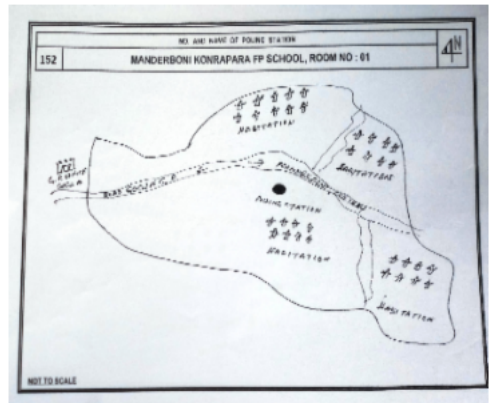

নির্বাচক নিবন্ধন আধিকারিকের স্বাক্ষর

Nazri Naksha

Google Map View

Polling Station Building Front View

Polling Station Front View

Cad View

Key MAP View

বিধানসভা নির্বাচনক্ষেত্রের নং, নাম : 275-পান্ডবেশ্বর
ভাগ নং, নাম : 1-মান্দারবনী গ্রাম ও গোগলা গ্রাম