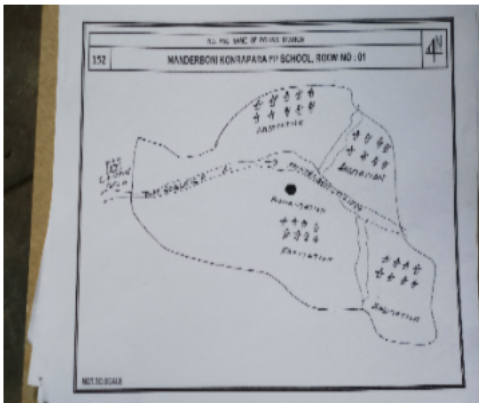

নির্বাচক নিবন্ধন আধিকারিকের স্বাক্ষর

Nazri Naksha

Google Map View

Polling Station Building Front View

Polling Station Front View

Cad View

Key MAP View

বিধানসভা নির্বাচনক্ষেত্রের নং, নাম : 275-পান্ডবেশ্বর
ভাগ নং, নাম : 1-মান্দারবনী গ্রাম ও গোগলা গ্রাম