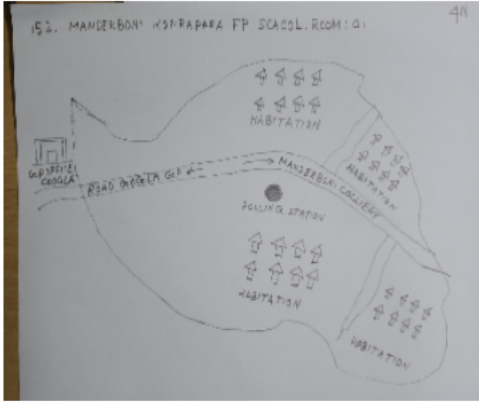

Nazri Naksha