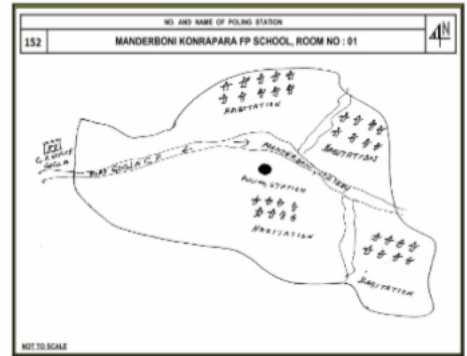

Key MAP View