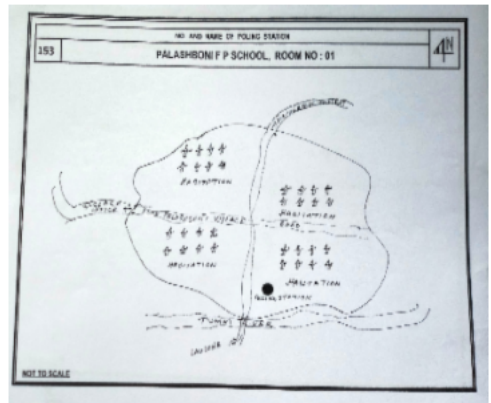

নির্বাচক নিবন্ধন আধিকারিকের স্বাক্ষর

Nazri Naksha

Google Map View

Polling Station Building Front View

Polling Station Front View

Cad View

Key MAP View

1 নাম : সেরিকা বিবি স্বামীর নাম : শেখ আনসুর বাড়ির নং : n0142 বয়স : 39 লিঙ্গ : মহিলা	NSX1338607 ফটো উপলব্ধ	2 নাম : সেখ গিয়াসউদ্দিন পিতার নাম : আবদুল রেজাক বাড়ির নং : n0095 বয়স : 51 লিঙ্গ : পুরুষ	NSX3133840 ফটো উপলব্ধ	3 নাম : সাহানা বিবি স্বামীর নাম : শেখ গিয়াসউদ্দিন বাড়ির নং : n0095 বয়স : 43 লিঙ্গ : মহিলা	DVM2025229 ফটো উপলব্ধ
4 নাম : আতিমা বেগম স্বামীর নাম : সেখ আইনুল বাড়ির নং : n0095 বয়স : 34 লিঙ্গ : মহিলা	NSX0937102 ফটো উপলব্ধ	5 নাম : মহঃ সফিক পিতার নাম : মহঃ ইউনুস বাড়ির নং : n0097 বয়স : 62 লিঙ্গ : পুরুষ	NSX3111861 ফটো উপলব্ধ	6 নাম : সেখ সৈয়ব আলী পিতার নাম : সেখ তেয়ব বাড়ির নং : n0098 বয়স : 63 লিঙ্গ : পুরুষ	WB/37/264/054410 ফটো উপলব্ধ
7 নাম : কুবেরা বিবি স্বামীর নাম : সেখ সৈয়ব আলি বাড়ির নং : n0098 বয়স : 53 লিঙ্গ : মহিলা	WB/37/264/054293 ফটো উপলব্ধ	8 নাম : সামসুন্নিহার খাতুন পিতার নাম : সেখ সৈয়দ আলি বাড়ির নং : n0098 বয়স : 34 লিঙ্গ : মহিলা	NSX1142595 ফটো উপলব্ধ	9 নাম : সেখ সালিম পিতার নাম : সেখ আল্লারাক বাড়ির নং : n0102 বয়স : 66 লিঙ্গ : পুরুষ	WB/37/264/054330 ফটো উপলব্ধ
10 নাম : সেখ নুরআলম পিতার নাম : সেখ সালিম বাড়ির নং : n0102 বয়স : 31 লিঙ্গ : পুরুষ	NSX1434232 ফটো উপলব্ধ	11 নাম : নাসিরুদ্দিন খান পিতার নাম : নুর হোসেন খান বাড়ির নং : n0004 বয়স : 38 লিঙ্গ : পুরুষ	NSX1142777 ফটো উপলব্ধ	12 নাম : সুতফা বিবি স্বামীর নাম : সেখ সেলিম বাড়ির নং : n0102 বয়স : 56 লিঙ্গ : মহিলা	WB/37/264/054202 ফটো উপলব্ধ
13 নাম : সেখ হালিম পিতার নাম : সেখ হালিম বাড়ির নং : n0103 বয়স : 73 লিঙ্গ : মহিলা	NSX3507662 ফটো উপলব্ধ	14 নাম : আব্দুল হাই পিতার নাম : সেখ হালিম বাড়ির নং : n0103 বয়স : 40 লিঙ্গ : পুরুষ	NSX1022011 ফটো উপলব্ধ	15 নাম : সুতফা বিবি স্বামীর নাম : সেখ হাবিবুল বাড়ির নং : n0103 বয়স : 35 লিঙ্গ : মহিলা	NSX1142652 ফটো উপলব্ধ
16 নাম : সেখ আবুল পিতার নাম : সেখ আহিদ বাড়ির নং : n0119 বয়স : 74 লিঙ্গ : পুরুষ	WB/37/264/054109 ফটো উপলব্ধ	17 নাম : সেখ দিলদার পিতার নাম : সেখ আবুল বাড়ির নং : n0119 বয়স : 41 লিঙ্গ : পুরুষ	NSX1022094 ফটো উপলব্ধ	18 নাম : হাসিনা বিবি স্বামীর নাম : সেখ দিলদার বাড়ির নং : n0119 বয়স : 35 লিঙ্গ : মহিলা	NSX1142660 ফটো উপলব্ধ
19 নাম : লিচুফা খাতুন পিতার নাম : সেখ আবুল বাড়ির নং : n0119 বয়স : 32 লিঙ্গ : মহিলা	NSX1338334 ফটো উপলব্ধ	20 নাম : মাজেদা সেখ স্বামীর নাম : আবুল সেখ বাড়ির নং : n0119 বয়স : 63 লিঙ্গ : মহিলা	WB/37/264/054106 ফটো উপলব্ধ	21 নাম : মর্জিনা বিবি স্বামীর নাম : সেখ সুলতান বাড়ির নং : n0132 বয়স : 44 লিঙ্গ : মহিলা	DVM2025641 ফটো উপলব্ধ
22 নাম : সেখ তাজ মহম্মদ পিতার নাম : আহাতাব আলি বাড়ির নং : n0072 বয়স : 64 লিঙ্গ : পুরুষ	WB/37/264/054088 ফটো উপলব্ধ	23 নাম : মহঃ আজহার উদ্দিন পিতার নাম : সেখ তাজ মহম্মদ বাড়ির নং : n0072 বয়স : 37 লিঙ্গ : পুরুষ	DVM2921849 ফটো উপলব্ধ	24 নাম : খয়রুন্নিশা বিবি স্বামীর নাম : সেখ তাজমহম্মদ বাড়ির নং : n0072 বয়স : 59 লিঙ্গ : মহিলা	WB/37/264/054170 ফটো উপলব্ধ
25 নাম : সেখ নুরমহম্মদ পিতার নাম : সেখ আহাতাব আলি বাড়ির নং : n0072 বয়স : 48 লিঙ্গ : পুরুষ	WB/37/264/054182 ফটো উপলব্ধ	26 নাম : ফতেমা খাতুন পিতার নাম : সেখ গোলাম মুস্তাফা বাড়ির নং : n0074 বয়স : 39 লিঙ্গ : মহিলা	NSX1021930 ফটো উপলব্ধ	27 নাম : সেখ গোলাম মুরতুজা পিতার নাম : সেখ গোলাম মুস্তাফা বাড়ির নং : পলাশবনী বয়স : 30 লিঙ্গ : পুরুষ	NSX1021922 ফটো উপলব্ধ
28 নাম : সিরাজুল ইসলাম পিতার নাম : নুরুল ইসলাম বাড়ির নং : n0076 বয়স : 65 লিঙ্গ : পুরুষ	DVM2324937 ফটো উপলব্ধ	29 নাম : নাসেরা বেগম স্বামীর নাম : সিরাজুল ইসলাম বাড়ির নং : n0076 বয়স : 60 লিঙ্গ : মহিলা	WB/37/264/054420 ফটো উপলব্ধ	30 নাম : সাইফুল ইসলাম পিতার নাম : সিরাজুল ইসলাম বাড়ির নং : n0076 বয়স : 37 লিঙ্গ : পুরুষ	DVM2873230 ফটো উপলব্ধ