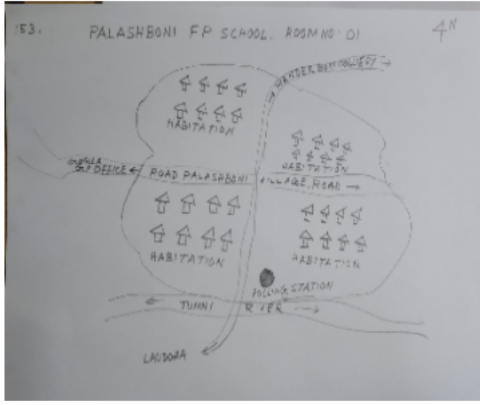

Nazri Naksha