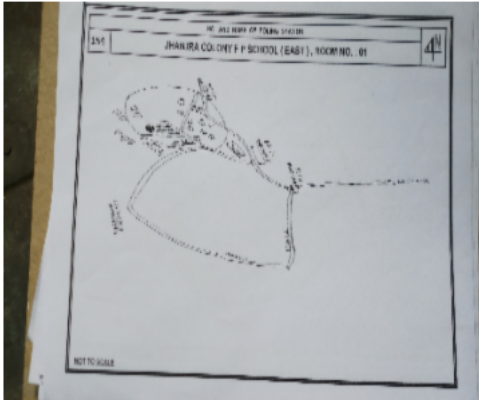

নির্বাচক নিবন্ধন আধিকারিকের স্বাক্ষর

Nazri Naksha

Google Map View

Polling Station Building Front View

Polling Station Front View

Cad View

Key MAP View

বিধানসভা নির্বাচনক্ষেত্রের নং, নাম : 275-পান্ডবেশ্বর
ভাগ নং, নাম : 1-নবঘনপুর মাঝিপাড়া, শ্রাবনী পল্লী, বৈশাখী পল্লী