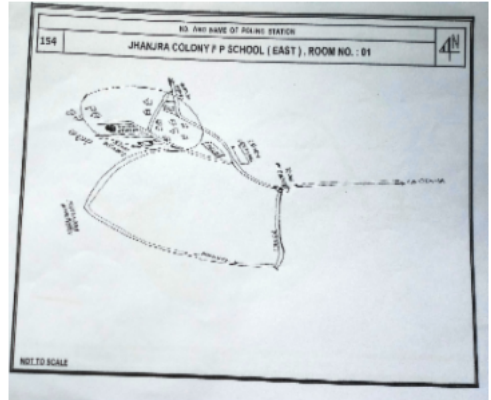

নির্বাচক নিবন্ধন আধিকারিকের স্বাক্ষর

Nazri Naksha

Google Map View

Polling Station Building Front View

Polling Station Front View

Cad View

Key MAP View

বিধানসভা নির্বাচনক্ষেত্রের নং, নাম : 275-পান্ডবেশ্বর
ভাগ নং, নাম : 1-নবঘনপুর মাঝিপাড়া, শ্রাবনী পল্লী, বৈশাখী পল্লী