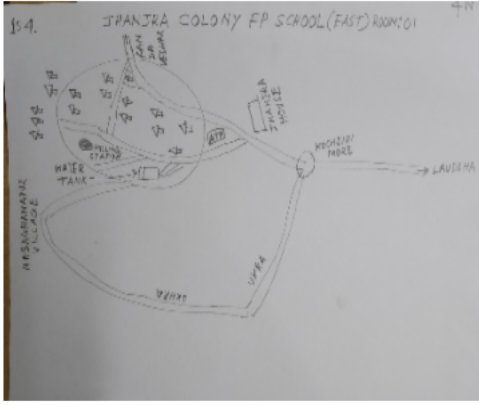

Nazri Naksha