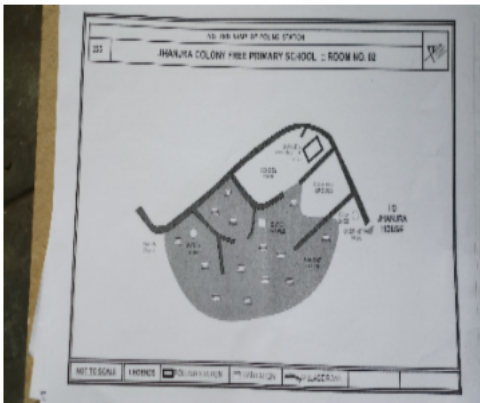

নির্বাচক নিবন্ধন আধিকারিকের স্বাক্ষর

Nazri Naksha

Google Map View

Polling Station Building Front View

Polling Station Front View

Cad View

Key MAP View

বিধানসভা নির্বাচনক্ষেত্রের নং, নাম : 275-পান্ডবেশ্বর