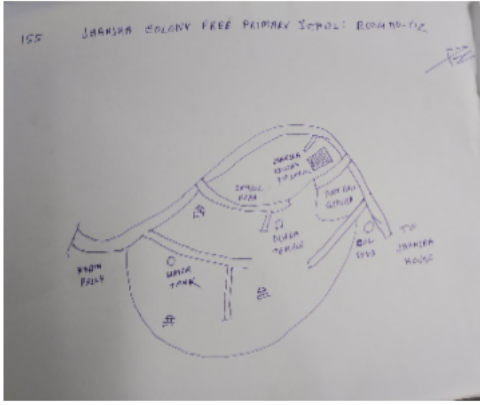

নির্বাচক নিবন্ধন আধিকারিকের স্বাক্ষর

Nazri Naksha

Google Map View

Polling Station Building Front View

Polling Station Front View

Cad View

Key MAP View

বিধানসভা নির্বাচনক্ষেত্রের নং, নাম : 275-পান্ডবেশ্বর