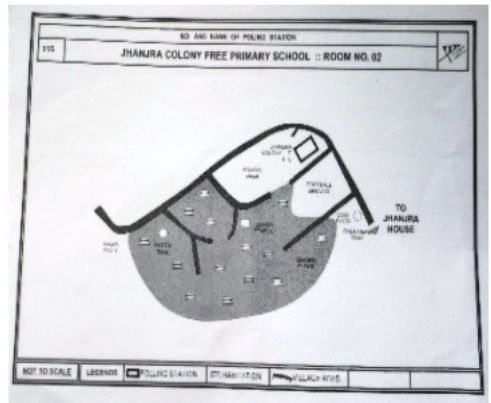

নির্বাচক নিবন্ধন আধিকারিকের স্বাক্ষর

Nazri Naksha

Google Map View

Polling Station Building Front View

Polling Station Front View

Cad View

Key MAP View

বিধানসভা নির্বাচনক্ষেত্রের নং, নাম : 275-পান্ডবেশ্বর