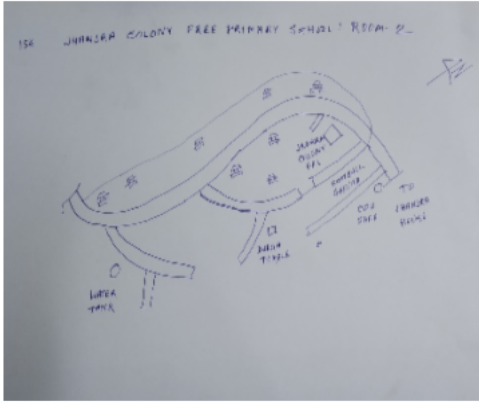

নির্বাচক নিবন্ধন আধিকারিকের স্বাক্ষর

Nazri Naksha

Google Map View

Polling Station Building Front View

Polling Station Front View

Cad View

Key MAP View

বিধানসভা নির্বাচনক্ষেত্রের নং, নাম : 275-পান্ডবেশ্বর  
ভাগ নং, নাম : 1-বাঁঝরা কালোনী এফ.পি.এস থেকে নবীন পল্লী (উত্তর), কুল পাড়া