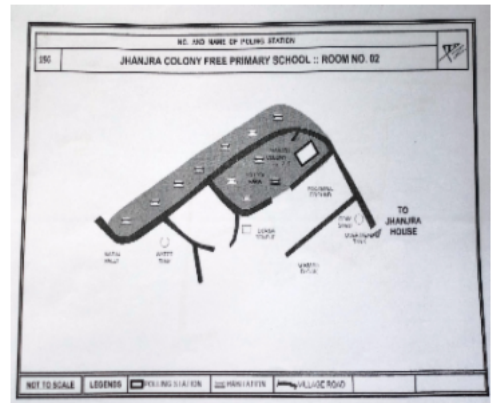

নির্বাচক নিবন্ধন আধিকারিকের স্বাক্ষর

Nazri Naksha

Google Map View

Polling Station Building Front View

Polling Station Front View

Cad View

Key MAP View

বিধানসভা নির্বাচনক্ষেত্রের নং, নাম : 275-পান্ডবেশ্বর  
ভাগ নং, নাম : 1-বাঁঝরা কালোনী এফ.পি.এস থেকে নবীন পল্লী (উত্তর), কুল পাড়া