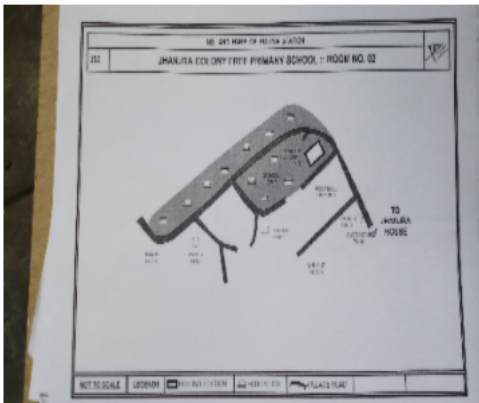

নির্বাচক নিবন্ধন আধিকারিকের স্বাক্ষর

Nazri Naksha

Google Map View

Polling Station Building Front View

Polling Station Front View

Cad View

Key MAP View

বিধানসভা নির্বাচনক্ষেত্রের নং, নাম : 275-পান্ডবেশ্বর  
ভাগ নং, নাম : 1-বাঁঝরা কালোনী এফ.পি.এস থেকে নবীন পল্লী (উত্তর), কুল পাড়া