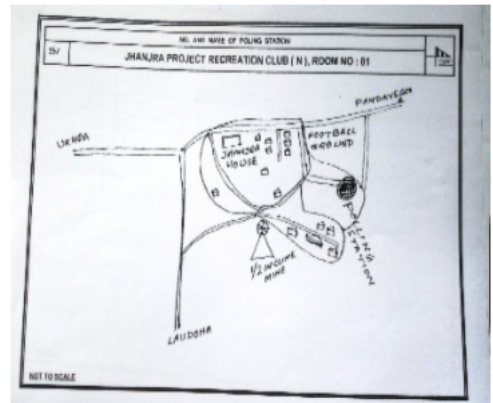

Key MAP View