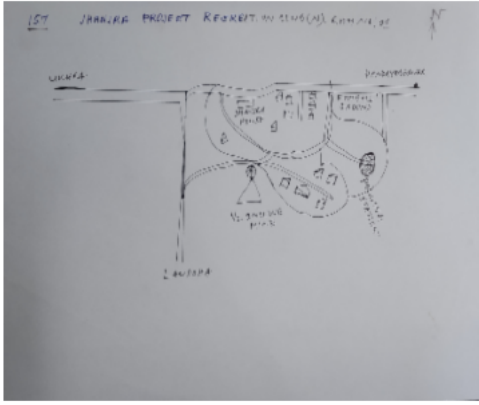

Nazri Naksha