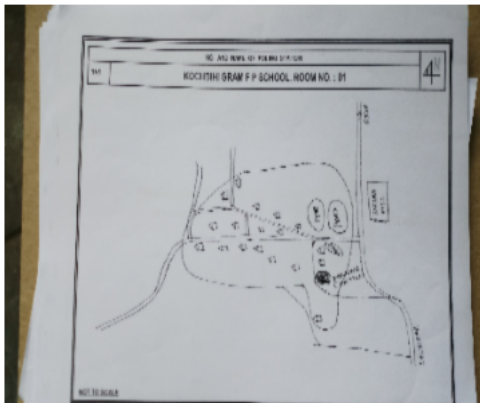

নির্বাচক নিবন্ধন আধিকারিকের স্বাক্ষর

Nazri Naksha

Google Map View

Polling Station Building Front View

Polling Station Front View

Cad View

Key MAP View

1	WB/37/264/081511	নাম : মুক্তি পিতার নাম: গৌর বাড়ির নং : n0115 বয়স : 68 লিঙ্গ : পুরুষ	ফটো উপলব্ধ	2	WB/37/264/081373	নাম : চায়না স্বামীর নাম: মুক্তি বাড়ির নং : n0115 বয়স : 65 লিঙ্গ : মহিলা	ফটো উপলব্ধ	3	DVM2343457	নাম : রাজকুমার পাঁজা পিতার নাম: বিজয় কুমার পাঁজা বাড়ির নং : n0115 বয়স : 50 লিঙ্গ : পুরুষ	ফটো উপলব্ধ
4	NSX1438001	নাম : দীপা পাঁজা স্বামীর নাম: রাজ কুমার পাঁজা বাড়ির নং : n0115 বয়স : 45 লিঙ্গ : মহিলা	ফটো উপলব্ধ	5	NSX0619296	নাম : প্রসেনজিত পাঁজা পিতার নাম: মুক্তি পাঁজা বাড়ির নং : n0115 বয়স : 39 লিঙ্গ : পুরুষ	ফটো উপলব্ধ	6	NSX0619304	নাম : কিরণজিৎ পাঁজা পিতার নাম: মুক্তি পদ পাঁজা বাড়ির নং : n0115 বয়স : 37 লিঙ্গ : পুরুষ	ফটো উপলব্ধ
7	WB/37/264/081194	নাম : আশীষ পিতার নাম: করমচাঁদ বাড়ির নং : n0040 বয়স : 59 লিঙ্গ : পুরুষ	ফটো উপলব্ধ	8	WB/37/264/081256	নাম : সুলেখা পাঁজা স্বামীর নাম: আশীষ পাঁজা বাড়ির নং : n0040 বয়স : 53 লিঙ্গ : মহিলা	ফটো উপলব্ধ	9	NSX1245448	নাম : সুজাতা পাঁজা পিতার নাম: আশীষ পাঁজা বাড়ির নং : n0040 বয়স : 33 লিঙ্গ : মহিলা	ফটো উপলব্ধ
10	DVM1385103	নাম : মুনমুন পাঁজা স্বামীর নাম: দেবশীষ পাঁজা বাড়ির নং : n0040 বয়স : 48 লিঙ্গ : মহিলা	ফটো উপলব্ধ	11	DVM2343473	নাম : দীপক পিতার নাম: গৌরীনাথ বাড়ির নং : n0094 বয়স : 69 লিঙ্গ : পুরুষ	ফটো উপলব্ধ	12	WB/37/264/081129	নাম : সোমালী পাঁজা স্বামীর নাম: দীপক পাঁজা বাড়ির নং : n0094 বয়স : 63 লিঙ্গ : মহিলা	ফটো উপলব্ধ
13	NSX1340918	নাম : অর্নব পাঁজা পিতার নাম: দীপক পাঁজা বাড়ির নং : n0094 বয়স : 32 লিঙ্গ : পুরুষ	ফটো উপলব্ধ	14	WB/37/264/081249	নাম : পিনাকীপ্রিয় পিতার নাম: অহিভূষণ বাড়ির নং : n0130 বয়স : 75 লিঙ্গ : পুরুষ	ফটো উপলব্ধ	15	WB/37/264/081553	নাম : আশাপূর্ণা স্বামীর নাম: প্রনব বাড়ির নং : n0130 বয়স : 53 লিঙ্গ : মহিলা	ফটো উপলব্ধ
16	DVM2344430	নাম : অরুণ কুমার পাঁজা পিতার নাম: পার্থপ্রতীম পাঁজা বাড়ির নং : n0130 বয়স : 42 লিঙ্গ : পুরুষ	ফটো উপলব্ধ	17	WB/37/264/081186	নাম : উতপল পিতার নাম: নিবারন বাড়ির নং : n0138 বয়স : 58 লিঙ্গ : পুরুষ	ফটো উপলব্ধ	18	WB/37/264/081170	নাম : মনোজ পিতার নাম: নিবারন বাড়ির নং : n0138 বয়স : 52 লিঙ্গ : পুরুষ	ফটো উপলব্ধ
19	WB/37/264/081243	নাম : কল্পনা পাঁজা স্বামীর নাম: উতপল পাঁজা বাড়ির নং : n0138 বয়স : 53 লিঙ্গ : মহিলা	ফটো উপলব্ধ	20	NSX1675008	নাম : সুপ্রিয় পাঁজা পিতার নাম: আশীষ কুমার পাঁজা বাড়ির নং : n0040 বয়স : 27 লিঙ্গ : পুরুষ	ফটো উপলব্ধ	21	WB/37/264/081153	নাম : সন্দীপ পিতার নাম: স্বর্গীয় গৌরীনাথ বাড়ির নং : n0099 বয়স : 57 লিঙ্গ : পুরুষ	ফটো উপলব্ধ
22	WB/37/264/081165	নাম : মুনাল কান্তি পিতার নাম: নিবারন চন্দ্র বাড়ির নং : n0138 বয়স : 59 লিঙ্গ : পুরুষ	ফটো উপলব্ধ	23	WB/37/264/081417	নাম : দেবশীষ পাঁজা পিতার নাম: করমচাঁদ পাঁজা বাড়ির নং : n0040 বয়স : 54 লিঙ্গ : পুরুষ	ফটো উপলব্ধ	24	WB/37/264/081203	নাম : নিবারন চন্দ্র পিতার নাম: শ্রীধর বাড়ির নং : n0138 বয়স : 86 লিঙ্গ : পুরুষ	ফটো উপলব্ধ
25	WB/37/264/081031	নাম : পার্থ কুমার যশ পিতার নাম: গুরুপদ যশ বাড়ির নং : n0038 বয়স : 53 লিঙ্গ : পুরুষ	ফটো উপলব্ধ	26	NSX1586650	নাম : কুশল পাঁজা পিতার নাম: সন্দীপ পাঁজা বাড়ির নং : n0099 বয়স : 28 লিঙ্গ : পুরুষ	ফটো উপলব্ধ	27	NSX1586775	নাম : নাইস পাঁজা স্বামীর নাম: অরুণ কুমার পাঁজা বাড়ির নং : n0130 বয়স : 29 লিঙ্গ : মহিলা	ফটো উপলব্ধ
28	DVM1385301	নাম : সুলেখা পাঁজা স্বামীর নাম: মুণাল কান্তি পাঁজা বাড়ির নং : n0138 বয়স : 46 লিঙ্গ : মহিলা	ফটো উপলব্ধ	29	NSX1731462	নাম : সোমনাথ পাঁজা পিতার নাম: মুণাল কান্তি পাঁজা বাড়ির নং : n0138 বয়স : 26 লিঙ্গ : পুরুষ	ফটো উপলব্ধ	30	WB/37/264/081149	নাম : তপন পিতার নাম: হরিবোল বাড়ির নং : n0038 বয়স : 58 লিঙ্গ : পুরুষ	ফটো উপলব্ধ