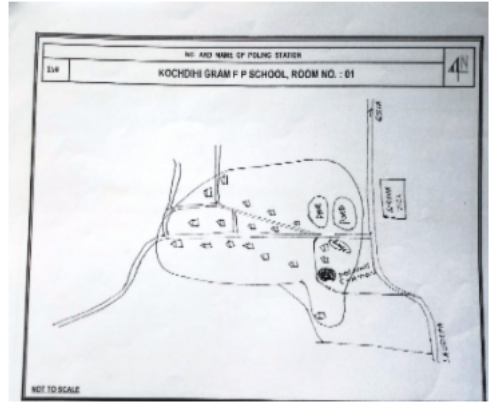

নির্বাচক নিবন্ধন আধিকারিকের স্বাক্ষর

Nazri Naksha

Google Map View

Polling Station Building Front View

Polling Station Front View

Cad View

Key MAP View

| | | | | | | | | | | | |
|----|------------------|---|------------|----|------------------|---|------------|----|------------|--|------------|
| 1 | WB/37/264/069679 | নাম : সামীন আকতার পিতার নাম: মহঃ ইয়াসিন বাড়ির নং : n0090 বয়স : 58 লিঙ্গ : পুরুষ | ফটো উপলব্ধ | 2 | WB/37/264/069508 | নাম : নাসিমা খাতুন স্বামীর নাম: সামীন আকতার বাড়ির নং : n0090 বয়স : 42 লিঙ্গ : মহিলা | ফটো উপলব্ধ | 3 | NSX1149368 | নাম : শকুন্তলা দেবী স্বামীর নাম: চনন ধর সাউ বাড়ির নং : n0183 বয়স : 33 লিঙ্গ : মহিলা | ফটো উপলব্ধ |
| 4 | NSX1587187 | নাম : গুড়িয়া খাতুন পিতার নাম: সামীন আকতার বাড়ির নং : n0090 বয়স : 35 লিঙ্গ : মহিলা | ফটো উপলব্ধ | 5 | NSX1587203 | নাম : ফারহিন প্রবিন পিতার নাম: মহঃ ফরোজ খান বাড়ির নং : n0174 বয়স : 31 লিঙ্গ : মহিলা | ফটো উপলব্ধ | 6 | NSX1587138 | নাম : শাবানা পারভিন স্বামীর নাম: মহম্মদ সাহিদ খান বাড়ির নং : n0149 বয়স : 45 লিঙ্গ : মহিলা | ফটো উপলব্ধ |
| 7 | NSX1149251 | নাম : শান্তি দেবী স্বামীর নাম: নবীন চাকুর বাড়ির নং : n0177 বয়স : 62 লিঙ্গ : মহিলা | ফটো উপলব্ধ | 8 | NSX1587450 | নাম : গুলসন বিবি স্বামীর নাম: হোসেন সেখ বাড়ির নং : n0135 বয়স : 53 লিঙ্গ : মহিলা | ফটো উপলব্ধ | 9 | NSX1438233 | নাম : হাসিনা খাতুন স্বামীর নাম: পরভেজ খান বাড়ির নং : 32/262 বয়স : 37 লিঙ্গ : মহিলা | ফটো উপলব্ধ |
| 10 | NSX1518570 | নাম : নুরজাহান খাতুন স্বামীর নাম: হোসি আমিন বাড়ির নং : n0149 বয়স : 80 লিঙ্গ : মহিলা | ফটো উপলব্ধ | 11 | NSX1518588 | নাম : মহঃ সাহিদ খান পিতার নাম: নুরজাহান খাতুন বাড়ির নং : n0149 বয়স : 53 লিঙ্গ : পুরুষ | ফটো উপলব্ধ | 12 | DVM2332427 | নাম : পরভেজ খাঁন পিতার নাম: সান্তার খাঁন বাড়ির নং : শিব মন্দির বয়স : 40 লিঙ্গ : পুরুষ | ফটো উপলব্ধ |
| 13 | NSX0623702 | নাম : সাহানাজ বানু স্বামীর নাম: ইয়াসিন খান বাড়ির নং : নকরাকোণ্ডা কোলিয়েরি বয়স : 68 লিঙ্গ : মহিলা | ফটো উপলব্ধ | 14 | DVM2332443 | নাম : মহঃসাজিদ পিতার নাম: ইয়াসিন খান বাড়ির নং : নকরাকোণ্ডা কোলিয়েরি বয়স : 38 লিঙ্গ : পুরুষ | ফটো উপলব্ধ | 15 | DVM1382852 | নাম : বসিরউদ্দিন খাঁন পিতার নাম: মঙ্গলজান খাঁন বাড়ির নং : n0149 বয়স : 50 লিঙ্গ : পুরুষ | ফটো উপলব্ধ |
| 16 | DVM2873750 | নাম : নাদিরা বিবি স্বামীর নাম: বশিরুদ্দিন খান বাড়ির নং : n0149 বয়স : 39 লিঙ্গ : মহিলা | ফটো উপলব্ধ | 17 | WB/37/264/069147 | নাম : সেখ হুসেন পিতার নাম: সেখ ইব্রাহিম বাড়ির নং : n0135 বয়স : 57 লিঙ্গ : পুরুষ | ফটো উপলব্ধ | 18 | DVM2711851 | নাম : জারিনা বিবি স্বামীর নাম: সেখ হুসেন বাড়ির নং : n0135 বয়স : 52 লিঙ্গ : মহিলা | ফটো উপলব্ধ |
| 19 | DVM2605335 | নাম : সেখ আজিম পিতার নাম: সেখ হুসেন বাড়ির নং : n0135 বয়স : 44 লিঙ্গ : পুরুষ | ফটো উপলব্ধ | 20 | NSX1148089 | নাম : সেখ আলমউদ্দিন পিতার নাম: সেখ হাসান বাড়ির নং : n0135 বয়স : 34 লিঙ্গ : পুরুষ | ফটো উপলব্ধ | 21 | NSX1438274 | নাম : রমেশ কুমার সিং মায়ের নাম: নিলমদেবী সিং বাড়ির নং : n0086 বয়স : 30 লিঙ্গ : পুরুষ | ফটো উপলব্ধ |
| 22 | NSX1809714 | নাম : রাজ আখতার পিতার নাম: সামীন আখতার বাড়ির নং : n0090 বয়স : 25 লিঙ্গ : পুরুষ | ফটো উপলব্ধ | 23 | NSX3229390 | নাম : সাহিল খান পিতার নাম: মোহম্মদ সাহিদ খান বাড়ির নং : N0149 বয়স : 24 লিঙ্গ : পুরুষ | ফটো উপলব্ধ | 24 | NSX3332491 | নাম : সুহানা খাতুন পিতার নাম: বশিরুদ্দিন খান বাড়ির নং : 87 বয়স : 24 লিঙ্গ : মহিলা | ফটো উপলব্ধ |
| 25 | NSX3517364 | নাম : জাহির খান পিতার নাম: বশিরুদ্দিন খান বাড়ির নং : নাকরাকোণ্ডা কলোনী বয়স : 20 লিঙ্গ : পুরুষ | ফটো উপলব্ধ | 26 | NSX1675321 | নাম : সারাজুল আনসারী পিতার নাম: জিবরাইল মিয়া বাড়ির নং : n0210 বয়স : 51 লিঙ্গ : পুরুষ | ফটো উপলব্ধ | 27 | NSX3110483 | নাম : মমতা কুমারী পিতার নাম: মনোজ কুমার গুপ্তা বাড়ির নং : ... বয়স : 25 লিঙ্গ : মহিলা | ফটো উপলব্ধ |
| 28 | NSX3233012 | নাম : অনিমা কর্মকার স্বামীর নাম: কার্তিক কর্মকার বাড়ির নং : নং0134 বয়স : 36 লিঙ্গ : মহিলা | ফটো উপলব্ধ | 29 | NSX1792571 | নাম : ঝুম্পা কর্মকার স্বামীর নাম: মহেশ কর্মকার বাড়ির নং : এন0081 বয়স : 37 লিঙ্গ : মহিলা | ফটো উপলব্ধ | 30 | NSX1794718 | নাম : আকাশ কর্মকার পিতার নাম: গণেশ কর্মকার বাড়ির নং : এন0081 বয়স : 26 লিঙ্গ : পুরুষ | ফটো উপলব্ধ |