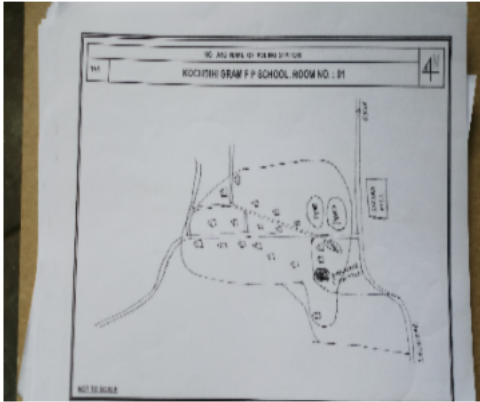

নির্বাচক নিবন্ধন আধিকারিকের স্বাক্ষর

Nazri Naksha

Google Map View

Polling Station Building Front View

Polling Station Front View

Cad View

Key MAP View

| | | | | | | | | | | | |
|----|------------------|---|------------|----|------------------|---|------------|----|------------|--|------------|
| 1 | WB/37/264/069679 | নাম : সামীন আকতার পিতার নাম: মহঃ ইয়াসিন বাড়ির নং : n0090 বয়স : 58 লিঙ্গ : পুরুষ | ফটো উপলব্ধ | 2 | WB/37/264/069508 | নাম : নাসিমা খাতুন স্বামীর নাম: সামীন আকতার বাড়ির নং : n0090 বয়স : 42 লিঙ্গ : মহিলা | ফটো উপলব্ধ | 3 | NSX1149368 | নাম : শকুন্তলা দেবী স্বামীর নাম: চনন ধর সাউ বাড়ির নং : n0183 বয়স : 33 লিঙ্গ : মহিলা | ফটো উপলব্ধ |
| 4 | NSX1587187 | নাম : গুড়িয়া খাতুন পিতার নাম: সামীন আকতার বাড়ির নং : n0090 বয়স : 35 লিঙ্গ : মহিলা | ফটো উপলব্ধ | 5 | NSX1587203 | নাম : ফারহিন প্রবিন পিতার নাম: মহঃ ফরোজ খান বাড়ির নং : n0174 বয়স : 31 লিঙ্গ : মহিলা | ফটো উপলব্ধ | 6 | NSX1587138 | নাম : শাবানা পারভিন স্বামীর নাম: মহম্মদ সাহিদ খান বাড়ির নং : n0149 বয়স : 45 লিঙ্গ : মহিলা | ফটো উপলব্ধ |
| 7 | NSX1149251 | নাম : শান্তি দেবী স্বামীর নাম: নবীন চাকুর বাড়ির নং : n0177 বয়স : 62 লিঙ্গ : মহিলা | ফটো উপলব্ধ | 8 | NSX1587450 | নাম : গুলসন বিবি স্বামীর নাম: হোসেন সেখ বাড়ির নং : n0135 বয়স : 53 লিঙ্গ : মহিলা | ফটো উপলব্ধ | 9 | NSX1438233 | নাম : হাসিনা খাতুন স্বামীর নাম: পরভেজ খান বাড়ির নং : 32/262 বয়স : 37 লিঙ্গ : মহিলা | ফটো উপলব্ধ |
| 10 | NSX1518570 | নাম : নুরজাহান খাতুন স্বামীর নাম: হোসি আমিন বাড়ির নং : n0149 বয়স : 80 লিঙ্গ : মহিলা | ফটো উপলব্ধ | 11 | NSX1518588 | নাম : মহঃ সাহিদ খান পিতার নাম: নুরজাহান খাতুন বাড়ির নং : n0149 বয়স : 53 লিঙ্গ : পুরুষ | ফটো উপলব্ধ | 12 | DVM2332427 | নাম : পরভেজ খাঁন পিতার নাম: সান্তার খাঁন বাড়ির নং : শিব মন্দির বয়স : 40 লিঙ্গ : পুরুষ | ফটো উপলব্ধ |
| 13 | NSX0623702 | নাম : সাহানাজ বানু স্বামীর নাম: ইয়াসিন খান বাড়ির নং : নকরাকোণ্ডা কোলিয়েরি বয়স : 68 লিঙ্গ : মহিলা | ফটো উপলব্ধ | 14 | DVM2332443 | নাম : মহঃসাজিদ পিতার নাম: ইয়াসিন খান বাড়ির নং : নকরাকোণ্ডা কোলিয়েরি বয়স : 38 লিঙ্গ : পুরুষ | ফটো উপলব্ধ | 15 | DVM1382852 | নাম : বসিরউদ্দিন খাঁন পিতার নাম: মঙ্গলজান খাঁন বাড়ির নং : n0149 বয়স : 50 লিঙ্গ : পুরুষ | ফটো উপলব্ধ |
| 16 | DVM2873750 | নাম : নাদিরা বিবি স্বামীর নাম: বশিরুদ্দিন খান বাড়ির নং : n0149 বয়স : 39 লিঙ্গ : মহিলা | ফটো উপলব্ধ | 17 | WB/37/264/069147 | নাম : সেখ হুসেন পিতার নাম: সেখ ইব্রাহিম বাড়ির নং : n0135 বয়স : 57 লিঙ্গ : পুরুষ | ফটো উপলব্ধ | 18 | DVM2711851 | নাম : জারিনা বিবি স্বামীর নাম: সেখ হুসেন বাড়ির নং : n0135 বয়স : 52 লিঙ্গ : মহিলা | ফটো উপলব্ধ |
| 19 | DVM2605335 | নাম : সেখ আজিম পিতার নাম: সেখ হুসেন বাড়ির নং : n0135 বয়স : 44 লিঙ্গ : পুরুষ | ফটো উপলব্ধ | 20 | NSX1148089 | নাম : সেখ আলমউদ্দিন পিতার নাম: সেখ হাসান বাড়ির নং : n0135 বয়স : 34 লিঙ্গ : পুরুষ | ফটো উপলব্ধ | 21 | NSX1438274 | নাম : রমেশ কুমার সিং মায়ের নাম: নিলমদেবী সিং বাড়ির নং : n0086 বয়স : 30 লিঙ্গ : পুরুষ | ফটো উপলব্ধ |
| 22 | NSX1809714 | নাম : রাজ আখতার পিতার নাম: সামীন আখতার বাড়ির নং : n0090 বয়স : 25 লিঙ্গ : পুরুষ | ফটো উপলব্ধ | 23 | NSX3229390 | নাম : সাহিল খান পিতার নাম: মোহম্মদ সাহিদ খান বাড়ির নং : N0149 বয়স : 24 লিঙ্গ : পুরুষ | ফটো উপলব্ধ | 24 | NSX3332491 | নাম : সুহানা খাতুন পিতার নাম: বশিরুদ্দিন খান বাড়ির নং : 87 বয়স : 24 লিঙ্গ : মহিলা | ফটো উপলব্ধ |
| 25 | NSX3517364 | নাম : জাহির খান পিতার নাম: বশিরুদ্দিন খান বাড়ির নং : নাকরাকোণ্ডা কলোনী বয়স : 20 লিঙ্গ : পুরুষ | ফটো উপলব্ধ | 26 | NSX1675321 | নাম : সারাজুল আনসারী পিতার নাম: জিবরাইল মিয়া বাড়ির নং : n0210 বয়স : 51 লিঙ্গ : পুরুষ | ফটো উপলব্ধ | 27 | NSX3110483 | নাম : মমতা কুমারী পিতার নাম: মনোজ কুমার গুপ্তা বাড়ির নং : ... বয়স : 25 লিঙ্গ : মহিলা | ফটো উপলব্ধ |
| 28 | NSX3233012 | নাম : অনিমা কর্মকার স্বামীর নাম: কার্তিক কর্মকার বাড়ির নং : নং0134 বয়স : 36 লিঙ্গ : মহিলা | ফটো উপলব্ধ | 29 | NSX1792571 | নাম : ঝুম্পা কর্মকার স্বামীর নাম: মহেশ কর্মকার বাড়ির নং : এন0081 বয়স : 37 লিঙ্গ : মহিলা | ফটো উপলব্ধ | 30 | NSX1794718 | নাম : আকাশ কর্মকার পিতার নাম: গণেশ কর্মকার বাড়ির নং : এন0081 বয়স : 26 লিঙ্গ : পুরুষ | ফটো উপলব্ধ |