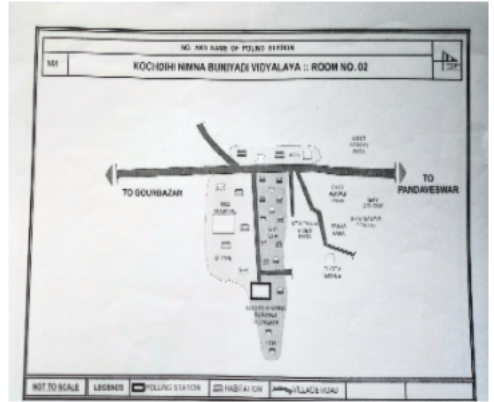

নির্বাচক নিবন্ধন আধিকারিকের স্বাক্ষর

Nazri Naksha

Google Map View

Polling Station Building Front View

Polling Station Front View

Cad View

Key MAP View

1 নাম : মনিকা কুমারী পিতার নাম: সরেন মাঝি বাড়ির নং : n0045 বয়স : 32 লিঙ্গ : মহিলা	NSX1246008 ফটো উপলব্ধ	2 নাম : হাসনা বিবি স্বামীর নাম: মুইয়্যুসেফ বাড়ির নং : n0016 বয়স : 39 লিঙ্গ : মহিলা	NSX1245836 ফটো উপলব্ধ	3 নাম : মুকুল কুমার পিতার নাম: যমুনা সাউ বাড়ির নং : n0274 বয়স : 36 লিঙ্গ : পুরুষ	NSX1438340 ফটো উপলব্ধ
4 নাম : লক্ষি দেবী স্বামীর নাম: ফুলেশ্বর গোপ বাড়ির নং : n0030 বয়স : 56 লিঙ্গ : মহিলা	NSX1245919 ফটো উপলব্ধ	5 নাম : রেখা কুমারী স্বামীর নাম: সনোজ কুমার সাউ বাড়ির নং : n0017 বয়স : 33 লিঙ্গ : মহিলা	NSX1245752 ফটো উপলব্ধ	6 নাম : সুবর্ণা চ্যাটার্জী স্বামীর নাম: সব্যসাচী চ্যাটার্জী বাড়ির নং : বি. টাইপ - 4/16 বয়স : 32 লিঙ্গ : মহিলা	NRW1286798 ফটো উপলব্ধ
7 নাম : মোহম্মদ ইমরুল্লাহ পিতার নাম: লিয়াকত মিয়া বাড়ির নং : না এচ এস 06/152 বয়স : 26 লিঙ্গ : পুরুষ	NSX3236577 ফটো উপলব্ধ	8 নাম : রাহুল কুমার পিতার নাম: রামপ্রবেশ যাদব বাড়ির নং : n0082 বয়স : 26 লিঙ্গ : পুরুষ	NSX1731645 ফটো উপলব্ধ	9 নাম : রবি কুমার রাম পিতার নাম: সরোবার রাম বাড়ির নং : এন0065 বয়স : 33 লিঙ্গ : পুরুষ	NSX1246297 ফটো উপলব্ধ
10 নাম : উত্তম যাদব পিতার নাম: মুন্না যাদব বাড়ির নং : এন0073 বয়স : 24 লিঙ্গ : পুরুষ	NSX3352804 ফটো উপলব্ধ	11 নাম : শোভা কুমারী মায়ের নাম: মালতী দেবী বাড়ির নং : হুস 11/086 বয়স : 29 লিঙ্গ : মহিলা	NSX3395142 ফটো উপলব্ধ	12 নাম : সাধনা কুমারী মায়ের নাম: মালতী দেবী বাড়ির নং : হুস 11/086 বয়স : 27 লিঙ্গ : মহিলা	NSX3395159 ফটো উপলব্ধ
13 নাম : অরিজিৎ হাজরা পিতার নাম: স্বপন কুমার হাজরা বাড়ির নং : এন0073 বয়স : 25 লিঙ্গ : পুরুষ	NSX3334398 ফটো উপলব্ধ	14 নাম : গোবিন্দ শর্মা পিতার নাম: কৈলাশ শর্মা বাড়ির নং : এন0135 বয়স : 25 লিঙ্গ : পুরুষ	NSX1799980 ফটো উপলব্ধ	15 নাম : রাখী কুমারী পিতার নাম: কৈলাশ শর্মা বাড়ির নং : এন0135 বয়স : 28 লিঙ্গ : মহিলা	NSX1799956 ফটো উপলব্ধ
16 নাম : পূজা কুমারী স্বামীর নাম: মুন্না কুমার রওয়ানি বাড়ির নং : নং না এচ এস 02/19 বয়স : 28 লিঙ্গ : মহিলা	NSX3236049 ফটো উপলব্ধ	17 নাম : আব্দুল শহিদ কুরেশী পিতার নাম: মহঃ হানিফ কুরেশী বাড়ির নং : n0047 বয়স : 49 লিঙ্গ : পুরুষ	GDV1524511 ফটো উপলব্ধ	18 নাম : রফিকুন নিশা স্বামীর নাম: আব্দুল সাইদ কুরেশী বাড়ির নং : n0047 বয়স : 37 লিঙ্গ : মহিলা	NSX1518679 ফটো উপলব্ধ
19 নাম : রিক্কি ভূইয়া স্বামীর নাম: যোগিন্দর ভূইয়া বাড়ির নং : নং0047 বয়স : 37 লিঙ্গ : মহিলা	NSX3236130 ফটো উপলব্ধ	20 নাম : জবা কিঙ্ক স্বামীর নাম: সুনীল কিঙ্ক বাড়ির নং : n0007 বয়স : 33 লিঙ্গ : মহিলা	NSX1246065 ফটো উপলব্ধ	21 নাম : মনিকা কোল পিতার নাম: সুধীর কোল বাড়ির নং : 3/27 বয়স : 43 লিঙ্গ : মহিলা	NSX1438316 ফটো উপলব্ধ
22 নাম : নজমা খাতুন পিতার নাম: সুলেমান মিয়া বাড়ির নং : N65146 বয়স : 26 লিঙ্গ : মহিলা	NSX3231164 ফটো উপলব্ধ	23 নাম : বিষ্ণু প্রিয়া বার্নওয়াল স্বামীর নাম: সৌভিক বার্নওয়াল বাড়ির নং : এন0139 বয়স : 26 লিঙ্গ : মহিলা	NSX1800010 ফটো উপলব্ধ	24 নাম : বিজয় তুরী মায়ের নাম: ভাদু তুরী বাড়ির নং : এন.এইচ.এস-04/34 বয়স : 26 লিঙ্গ : পুরুষ	NSX1806751 ফটো উপলব্ধ
25 নাম : সুরজ কুমার যাদব পিতার নাম: পঞ্চরাম যাদব বাড়ির নং : এন0139 বয়স : 26 লিঙ্গ : পুরুষ	NSX3371572 ফটো উপলব্ধ	26 নাম : নারায়ন গৌড় পিতার নাম: বদন গৌড় বাড়ির নং : n0261 বয়স : 49 লিঙ্গ : পুরুষ	NSX1341387 ফটো উপলব্ধ	27 নাম : গীতা গৌড় স্বামীর নাম: নারায়ন গৌড় বাড়ির নং : n0262 বয়স : 41 লিঙ্গ : মহিলা	NSX1341395 ফটো উপলব্ধ
28 নাম : সুকান্ত ঘোষ পিতার নাম: উত্তম ঘোষ বাড়ির নং : এন-24/190 বয়স : 26 লিঙ্গ : পুরুষ	NSX1800028 ফটো উপলব্ধ	29 নাম : পাপিয়া ঘোষ স্বামীর নাম: সুকান্ত ঘোষ বাড়ির নং : এন24/190 বয়স : 26 লিঙ্গ : মহিলা	NSX3334455 ফটো উপলব্ধ	30 নাম : ববিতা ঘোষ খাঁ স্বামীর নাম: রাজিব খাঁ বাড়ির নং : N7849 বয়স : 28 লিঙ্গ : মহিলা	NSX3228814 ফটো উপলব্ধ