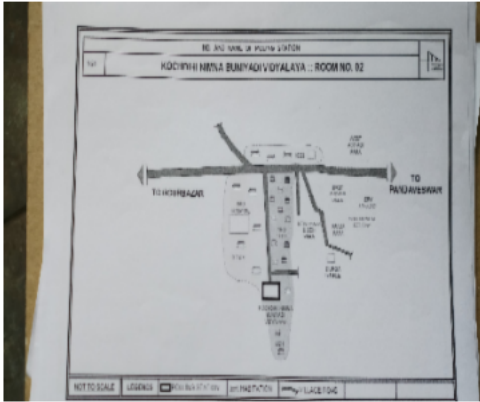

নির্বাচক নিবন্ধন আধিকারিকের স্বাক্ষর

Nazri Naksha

Google Map View

Polling Station Building Front View

Polling Station Front View

Cad View

Key MAP View

1 নাম : মনিকা কুমারী পিতার নাম: সরেন মাঝি বাড়ির নং : n0045 বয়স : 32 লিঙ্গ : মহিলা	NSX1246008 ফটো উপলব্ধ	2 নাম : হাসনা বিবি স্বামীর নাম: মুইয়্যুসেফ বাড়ির নং : n0016 বয়স : 39 লিঙ্গ : মহিলা	NSX1245836 ফটো উপলব্ধ	3 নাম : মুকুল কুমার পিতার নাম: যমুনা সাউ বাড়ির নং : n0274 বয়স : 36 লিঙ্গ : পুরুষ	NSX1438340 ফটো উপলব্ধ
4 নাম : লক্ষি দেবী স্বামীর নাম: ফুলেশ্বর গোপ বাড়ির নং : n0030 বয়স : 56 লিঙ্গ : মহিলা	NSX1245919 ফটো উপলব্ধ	5 নাম : রেখা কুমারী স্বামীর নাম: সনোজ কুমার সাউ বাড়ির নং : n0017 বয়স : 33 লিঙ্গ : মহিলা	NSX1245752 ফটো উপলব্ধ	6 নাম : সুবর্ণা চ্যাটার্জী স্বামীর নাম: সব্যসাচী চ্যাটার্জী বাড়ির নং : বি. টাইপ - 4/16 বয়স : 32 লিঙ্গ : মহিলা	NRW1286798 ফটো উপলব্ধ
7 নাম : মোহম্মদ ইমরুল্লাহ পিতার নাম: লিয়াকত মিয়া বাড়ির নং : না এচ এস 06/152 বয়স : 26 লিঙ্গ : পুরুষ	NSX3236577 ফটো উপলব্ধ	8 নাম : রাহুল কুমার পিতার নাম: রামপ্রবেশ যাদব বাড়ির নং : n0082 বয়স : 26 লিঙ্গ : পুরুষ	NSX1731645 ফটো উপলব্ধ	9 নাম : রবি কুমার রাম পিতার নাম: সরোবার রাম বাড়ির নং : এন0065 বয়স : 33 লিঙ্গ : পুরুষ	NSX1246297 ফটো উপলব্ধ
10 নাম : উত্তম যাদব পিতার নাম: মুন্না যাদব বাড়ির নং : এন0073 বয়স : 24 লিঙ্গ : পুরুষ	NSX3352804 ফটো উপলব্ধ	11 নাম : শোভা কুমারী মায়ের নাম: মালতী দেবী বাড়ির নং : হুস 11/086 বয়স : 29 লিঙ্গ : মহিলা	NSX3395142 ফটো উপলব্ধ	12 নাম : সাধনা কুমারী মায়ের নাম: মালতী দেবী বাড়ির নং : হুস 11/086 বয়স : 27 লিঙ্গ : মহিলা	NSX3395159 ফটো উপলব্ধ
13 নাম : অরিজিৎ হাজরা পিতার নাম: স্বপন কুমার হাজরা বাড়ির নং : এন0073 বয়স : 25 লিঙ্গ : পুরুষ	NSX3334398 ফটো উপলব্ধ	14 নাম : গোবিন্দ শর্মা পিতার নাম: কৈলাশ শর্মা বাড়ির নং : এন0135 বয়স : 25 লিঙ্গ : পুরুষ	NSX1799980 ফটো উপলব্ধ	15 নাম : রাখী কুমারী পিতার নাম: কৈলাশ শর্মা বাড়ির নং : এন0135 বয়স : 28 লিঙ্গ : মহিলা	NSX1799956 ফটো উপলব্ধ
16 নাম : পূজা কুমারী স্বামীর নাম: মুন্না কুমার রওয়ানি বাড়ির নং : নং না এচ এস 02/19 বয়স : 28 লিঙ্গ : মহিলা	NSX3236049 ফটো উপলব্ধ	17 নাম : আব্দুল শহিদ কুরেশী পিতার নাম: মহঃ হানিফ কুরেশী বাড়ির নং : n0047 বয়স : 49 লিঙ্গ : পুরুষ	GDV1524511 ফটো উপলব্ধ	18 নাম : রফিকুন নিশা স্বামীর নাম: আব্দুল সাইদ কুরেশী বাড়ির নং : n0047 বয়স : 37 লিঙ্গ : মহিলা	NSX1518679 ফটো উপলব্ধ
19 নাম : রিক্কি ভূইয়া স্বামীর নাম: যোগিন্দর ভূইয়া বাড়ির নং : নং0047 বয়স : 37 লিঙ্গ : মহিলা	NSX3236130 ফটো উপলব্ধ	20 নাম : জবা কিঙ্ক স্বামীর নাম: সুনীল কিঙ্ক বাড়ির নং : n0007 বয়স : 33 লিঙ্গ : মহিলা	NSX1246065 ফটো উপলব্ধ	21 নাম : মনিকা কোল পিতার নাম: সুধীর কোল বাড়ির নং : 3/27 বয়স : 43 লিঙ্গ : মহিলা	NSX1438316 ফটো উপলব্ধ
22 নাম : নজমা খাতুন পিতার নাম: সুলেমান মিয়া বাড়ির নং : N65146 বয়স : 26 লিঙ্গ : মহিলা	NSX3231164 ফটো উপলব্ধ	23 নাম : বিষ্ণু প্রিয়া বার্নওয়াল স্বামীর নাম: সৌভিক বার্নওয়াল বাড়ির নং : এন0139 বয়স : 26 লিঙ্গ : মহিলা	NSX1800010 ফটো উপলব্ধ	24 নাম : বিজয় তুরী মায়ের নাম: ভাদু তুরী বাড়ির নং : এন.এইচ.এস-04/34 বয়স : 26 লিঙ্গ : পুরুষ	NSX1806751 ফটো উপলব্ধ
25 নাম : সুরজ কুমার যাদব পিতার নাম: পঞ্চরাম যাদব বাড়ির নং : এন0139 বয়স : 26 লিঙ্গ : পুরুষ	NSX3371572 ফটো উপলব্ধ	26 নাম : নারায়ন গৌড় পিতার নাম: বদন গৌড় বাড়ির নং : n0261 বয়স : 49 লিঙ্গ : পুরুষ	NSX1341387 ফটো উপলব্ধ	27 নাম : গীতা গৌড় স্বামীর নাম: নারায়ন গৌড় বাড়ির নং : n0262 বয়স : 41 লিঙ্গ : মহিলা	NSX1341395 ফটো উপলব্ধ
28 নাম : সুকান্ত ঘোষ পিতার নাম: উত্তম ঘোষ বাড়ির নং : এন-24/190 বয়স : 26 লিঙ্গ : পুরুষ	NSX1800028 ফটো উপলব্ধ	29 নাম : পাপিয়া ঘোষ স্বামীর নাম: সুকান্ত ঘোষ বাড়ির নং : এন24/190 বয়স : 26 লিঙ্গ : মহিলা	NSX3334455 ফটো উপলব্ধ	30 নাম : ববিতা ঘোষ খাঁ স্বামীর নাম: রাজিব খাঁ বাড়ির নং : N7849 বয়স : 28 লিঙ্গ : মহিলা	NSX3228814 ফটো উপলব্ধ