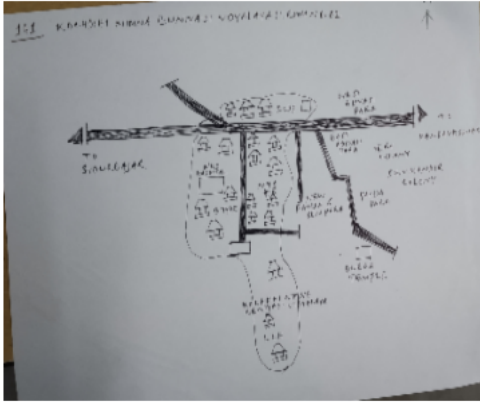

Nazri Naksha