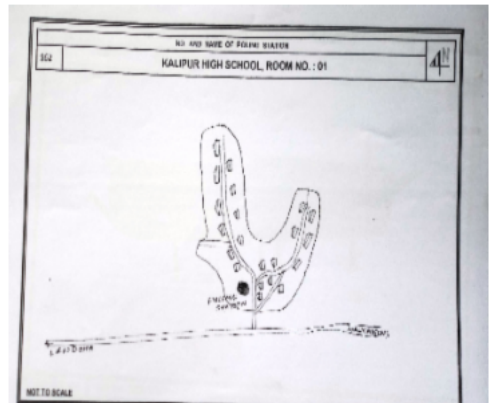

নির্বাচক নিবন্ধন আধিকারিকের স্বাক্ষর

Nazri Naksha

Google Map View

Polling Station Building Front View

Polling Station Front View

Cad View

Key MAP View

1 নাম : চৈতালী ঘোষ (পাল) স্বামীর নাম: কেশব পাল বাড়ির নং : n0174 বয়স : 31 লিঙ্গ : মহিলা	NSX1345669	ফটো উপলব্ধ	2 নাম : ফাগুনী দেবী স্বামীর নাম: রমেশদেব দাস বাড়ির নং : n0159 বয়স : 56 লিঙ্গ : মহিলা	NSX1439017	ফটো উপলব্ধ	3 নাম : কল্যাণী মেধকর স্বামীর নাম: পঙ্কজ মাঝি বাড়ির নং : n0169 বয়স : 37 লিঙ্গ : মহিলা	NSX1439173	ফটো উপলব্ধ
4 নাম : সুমন্ত সৌ পিতার নাম: সাধন সৌ বাড়ির নং : n0169 বয়স : 27 লিঙ্গ : পুরুষ	NSX1675594	ফটো উপলব্ধ	5 নাম : সঞ্জয় কুমার আহির মায়ের নাম: রেবতী আহিরিনী বাড়ির নং : n0001 বয়স : 26 লিঙ্গ : পুরুষ	NSX1731777	ফটো উপলব্ধ	6 নাম : রেবতী আহির স্বামীর নাম: ধনেশ্বর আহির বাড়ির নং : n0001 বয়স : 63 লিঙ্গ : মহিলা	WB/37/264/087317	ফটো উপলব্ধ
7 নাম : বিমলা যাদব স্বামীর নাম: বালা যাদব বাড়ির নং : n0001 বয়স : 60 লিঙ্গ : মহিলা	DVM2720761	ফটো উপলব্ধ	8 নাম : বিরেন্দ্র যাদব পিতার নাম: বালা যাদব বাড়ির নং : n0001 বয়স : 37 লিঙ্গ : পুরুষ	DVM2925022	ফটো উপলব্ধ	9 নাম : লালু যাদব পিতার নাম: তুলসী যাদব বাড়ির নং : n0001 বয়স : 37 লিঙ্গ : পুরুষ	NSX1439082	ফটো উপলব্ধ
10 নাম : আশা যাদব স্বামীর নাম: লালু যাদব বাড়ির নং : n0001 বয়স : 33 লিঙ্গ : মহিলা	NSX1438993	ফটো উপলব্ধ	11 নাম : রাজকুমার যাদব মায়ের নাম: বিমলা যাদব বাড়ির নং : n0001 বয়স : 28 লিঙ্গ : পুরুষ	NSX1587823	ফটো উপলব্ধ	12 নাম : সগুনতা কুমারী যাদব স্বামীর নাম: রাজকুমার যাদব বাড়ির নং : এন0025 বয়স : 22 লিঙ্গ : মহিলা	NSX3416476	ফটো উপলব্ধ
13 নাম : নুপুংর ঘোষ স্বামীর নাম: শুনিল ঘোষ বাড়ির নং : n0043 বয়স : 47 লিঙ্গ : মহিলা	DVM1513068	ফটো উপলব্ধ	14 নাম : বিজয় কুমার ঘোষ পিতার নাম: বংশীধর ঘোষ বাড়ির নং : এন0069 বয়স : 69 লিঙ্গ : পুরুষ	NSX3120920	ফটো উপলব্ধ	15 নাম : যোগিন্দ্র চৌহান পিতার নাম: চতুভূজ চৌহান বাড়ির নং : 02/04 বয়স : 35 লিঙ্গ : পুরুষ	NSX1149780	ফটো উপলব্ধ
16 নাম : নিলিমা ঘোষ স্বামীর নাম: বিজয় কুমার ঘোষ বাড়ির নং : n0043 বয়স : 66 লিঙ্গ : মহিলা	NSX3121076	ফটো উপলব্ধ	17 নাম : উত্তম ঘোষ পিতার নাম: বিজয় কুমার ঘোষ বাড়ির নং : n0043 বয়স : 44 লিঙ্গ : পুরুষ	DVM1386812	ফটো উপলব্ধ	18 নাম : শ্যামলী ঘোষ স্বামীর নাম: উত্তম ঘোষ বাড়ির নং : n0043 বয়স : 42 লিঙ্গ : মহিলা	KPY2688794	ফটো উপলব্ধ
19 নাম : অজয় কুমার ঘোষ পিতার নাম: বংশীধর ঘোষ বাড়ির নং : n0043 বয়স : 65 লিঙ্গ : পুরুষ	WB/37/264/087185	ফটো উপলব্ধ	20 নাম : যুথিকা ঘোষ স্বামীর নাম: অজয় কুমার ঘোষ বাড়ির নং : n0043 বয়স : 58 লিঙ্গ : মহিলা	WB/37/264/087076	ফটো উপলব্ধ	21 নাম : সুনীল ঘোষ পিতার নাম: বংশীধর ঘোষ বাড়ির নং : n0043 বয়স : 53 লিঙ্গ : পুরুষ	WB/37/264/087002	ফটো উপলব্ধ
22 নাম : মৌমিতা ঘোষ স্বামীর নাম: মনোজিৎ ঘোষ বাড়ির নং : n0043 বয়স : 36 লিঙ্গ : মহিলা	DVM2924918	ফটো উপলব্ধ	23 নাম : শুভজিৎ সৌ পিতার নাম: উদয় গোপাল সৌ বাড়ির নং : কালিপুর বয়স : 25 লিঙ্গ : পুরুষ	NSX3240645	ফটো উপলব্ধ	24 নাম : উদয় গোপাল সৌ পিতার নাম: অজিত কুমার সৌ বাড়ির নং : n0018 বয়স : 48 লিঙ্গ : পুরুষ	WB/37/264/087205	ফটো উপলব্ধ
25 নাম : ছায়া কর্মকার স্বামীর নাম: রাধাশ্যাম কর্মকার বাড়ির নং : n0061 বয়স : 47 লিঙ্গ : মহিলা	DVM2049377	ফটো উপলব্ধ	26 নাম : পূর্ণিমা কর্মকার স্বামীর নাম: ক্ষুদিরাম কর্মকার বাড়ির নং : n0084 বয়স : 52 লিঙ্গ : মহিলা	WB/37/264/087189	ফটো উপলব্ধ	27 নাম : রঞ্জন কর্মকার পিতার নাম: ক্ষুদিরাম কর্মকার বাড়ির নং : n0084 বয়স : 33 লিঙ্গ : পুরুষ	NSX1149814	ফটো উপলব্ধ
28 নাম : মুক্তি কর্মকার পিতার নাম: শ্যামাপদ কর্মকার বাড়ির নং : n0083 বয়স : 63 লিঙ্গ : পুরুষ	WB/37/264/087104	ফটো উপলব্ধ	29 নাম : মায়্যা কর্মকার স্বামীর নাম: মুক্তি কর্মকার বাড়ির নং : n0083 বয়স : 58 লিঙ্গ : মহিলা	WB/37/264/087397	ফটো উপলব্ধ	30 নাম : শম্পা ঘোষ পিতার নাম: গোবিন্দ ঘোষ বাড়ির নং : কালিপুর অপজি.ট কালিপুর হাই স্কুল বয়স : 25 লিঙ্গ : মহিলা	NSX1756964	ফটো উপলব্ধ