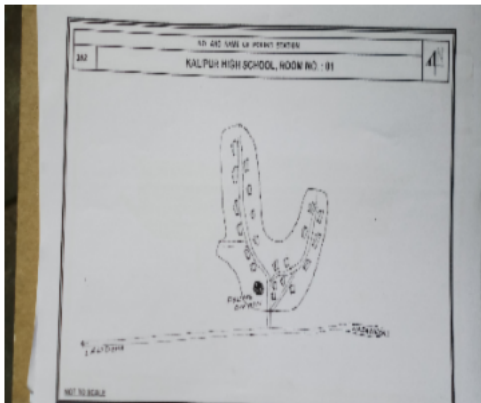

নির্বাচক নিবন্ধন আধিকারিকের স্বাক্ষর

Nazri Naksha

Google Map View

Polling Station Building Front View

Polling Station Front View

Cad View

Key MAP View

1 নাম : চৈতালী ঘোষ (পাল) স্বামীর নাম: কেশব পাল বাড়ির নং : n0174 বয়স : 31 লিঙ্গ : মহিলা	NSX1345669	ফটো উপলব্ধ	2 নাম : ফাগুনী দেবী স্বামীর নাম: রমেশদেব দাস বাড়ির নং : n0159 বয়স : 56 লিঙ্গ : মহিলা	NSX1439017	ফটো উপলব্ধ	3 নাম : কল্যাণী মেধকর স্বামীর নাম: পঙ্কজ মাঝি বাড়ির নং : n0169 বয়স : 37 লিঙ্গ : মহিলা	NSX1439173	ফটো উপলব্ধ
4 নাম : সুমন্ত সৌ পিতার নাম: সাধন সৌ বাড়ির নং : n0169 বয়স : 27 লিঙ্গ : পুরুষ	NSX1675594	ফটো উপলব্ধ	5 নাম : সঞ্জয় কুমার আহির মায়ের নাম: রেবতী আহিরিনী বাড়ির নং : n0001 বয়স : 26 লিঙ্গ : পুরুষ	NSX1731777	ফটো উপলব্ধ	6 নাম : রেবতী আহির স্বামীর নাম: ধনেশ্বর আহির বাড়ির নং : n0001 বয়স : 63 লিঙ্গ : মহিলা	WB/37/264/087317	ফটো উপলব্ধ
7 নাম : বিমলা যাদব স্বামীর নাম: বালা যাদব বাড়ির নং : n0001 বয়স : 60 লিঙ্গ : মহিলা	DVM2720761	ফটো উপলব্ধ	8 নাম : বিরেন্দ্র যাদব পিতার নাম: বালা যাদব বাড়ির নং : n0001 বয়স : 37 লিঙ্গ : পুরুষ	DVM2925022	ফটো উপলব্ধ	9 নাম : লালু যাদব পিতার নাম: তুলসী যাদব বাড়ির নং : n0001 বয়স : 37 লিঙ্গ : পুরুষ	NSX1439082	ফটো উপলব্ধ
10 নাম : আশা যাদব স্বামীর নাম: লালু যাদব বাড়ির নং : n0001 বয়স : 33 লিঙ্গ : মহিলা	NSX1438993	ফটো উপলব্ধ	11 নাম : রাজকুমার যাদব মায়ের নাম: বিমলা যাদব বাড়ির নং : n0001 বয়স : 28 লিঙ্গ : পুরুষ	NSX1587823	ফটো উপলব্ধ	12 নাম : সগুনতা কুমারী যাদব স্বামীর নাম: রাজকুমার যাদব বাড়ির নং : এন0025 বয়স : 22 লিঙ্গ : মহিলা	NSX3416476	ফটো উপলব্ধ
13 নাম : নুপুংর ঘোষ স্বামীর নাম: শুনিল ঘোষ বাড়ির নং : n0043 বয়স : 47 লিঙ্গ : মহিলা	DVM1513068	ফটো উপলব্ধ	14 নাম : বিজয় কুমার ঘোষ পিতার নাম: বংশীধর ঘোষ বাড়ির নং : এন0069 বয়স : 69 লিঙ্গ : পুরুষ	NSX3120920	ফটো উপলব্ধ	15 নাম : যোগিন্দ্র চৌহান পিতার নাম: চতুভূজ চৌহান বাড়ির নং : 02/04 বয়স : 35 লিঙ্গ : পুরুষ	NSX1149780	ফটো উপলব্ধ
16 নাম : নিলিমা ঘোষ স্বামীর নাম: বিজয় কুমার ঘোষ বাড়ির নং : n0043 বয়স : 66 লিঙ্গ : মহিলা	NSX3121076	ফটো উপলব্ধ	17 নাম : উত্তম ঘোষ পিতার নাম: বিজয় কুমার ঘোষ বাড়ির নং : n0043 বয়স : 44 লিঙ্গ : পুরুষ	DVM1386812	ফটো উপলব্ধ	18 নাম : শ্যামলী ঘোষ স্বামীর নাম: উত্তম ঘোষ বাড়ির নং : n0043 বয়স : 42 লিঙ্গ : মহিলা	KPY2688794	ফটো উপলব্ধ
19 নাম : অজয় কুমার ঘোষ পিতার নাম: বংশীধর ঘোষ বাড়ির নং : n0043 বয়স : 65 লিঙ্গ : পুরুষ	WB/37/264/087185	ফটো উপলব্ধ	20 নাম : যুথিকা ঘোষ স্বামীর নাম: অজয় কুমার ঘোষ বাড়ির নং : n0043 বয়স : 58 লিঙ্গ : মহিলা	WB/37/264/087076	ফটো উপলব্ধ	21 নাম : সুনীল ঘোষ পিতার নাম: বংশীধর ঘোষ বাড়ির নং : n0043 বয়স : 53 লিঙ্গ : পুরুষ	WB/37/264/087002	ফটো উপলব্ধ
22 নাম : মৌমিতা ঘোষ স্বামীর নাম: মনোজিৎ ঘোষ বাড়ির নং : n0043 বয়স : 36 লিঙ্গ : মহিলা	DVM2924918	ফটো উপলব্ধ	23 নাম : শুভজিৎ সৌ পিতার নাম: উদয় গোপাল সৌ বাড়ির নং : কালিপুর বয়স : 25 লিঙ্গ : পুরুষ	NSX3240645	ফটো উপলব্ধ	24 নাম : উদয় গোপাল সৌ পিতার নাম: অজিত কুমার সৌ বাড়ির নং : n0018 বয়স : 48 লিঙ্গ : পুরুষ	WB/37/264/087205	ফটো উপলব্ধ
25 নাম : ছায়া কর্মকার স্বামীর নাম: রাধাশ্যাম কর্মকার বাড়ির নং : n0061 বয়স : 47 লিঙ্গ : মহিলা	DVM2049377	ফটো উপলব্ধ	26 নাম : পূর্ণিমা কর্মকার স্বামীর নাম: ক্ষুদিরাম কর্মকার বাড়ির নং : n0084 বয়স : 52 লিঙ্গ : মহিলা	WB/37/264/087189	ফটো উপলব্ধ	27 নাম : রঞ্জন কর্মকার পিতার নাম: ক্ষুদিরাম কর্মকার বাড়ির নং : n0084 বয়স : 33 লিঙ্গ : পুরুষ	NSX1149814	ফটো উপলব্ধ
28 নাম : মুক্তি কর্মকার পিতার নাম: শ্যামাপদ কর্মকার বাড়ির নং : n0083 বয়স : 63 লিঙ্গ : পুরুষ	WB/37/264/087104	ফটো উপলব্ধ	29 নাম : মায়্যা কর্মকার স্বামীর নাম: মুক্তি কর্মকার বাড়ির নং : n0083 বয়স : 58 লিঙ্গ : মহিলা	WB/37/264/087397	ফটো উপলব্ধ	30 নাম : শম্পা ঘোষ পিতার নাম: গোবিন্দ ঘোষ বাড়ির নং : কালিপুর অপজি.ট কালিপুর হাই স্কুল বয়স : 25 লিঙ্গ : মহিলা	NSX1756964	ফটো উপলব্ধ