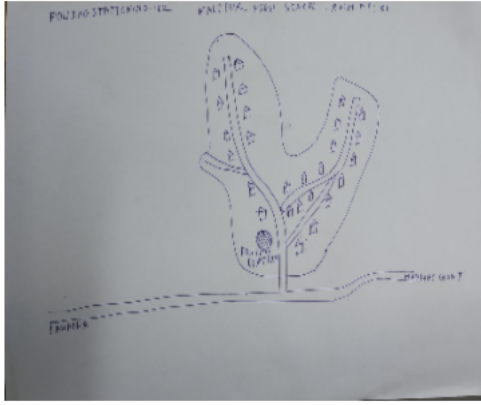

Nazri Naksha