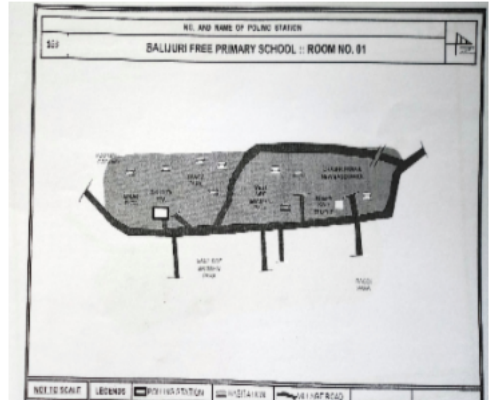

Key MAP View