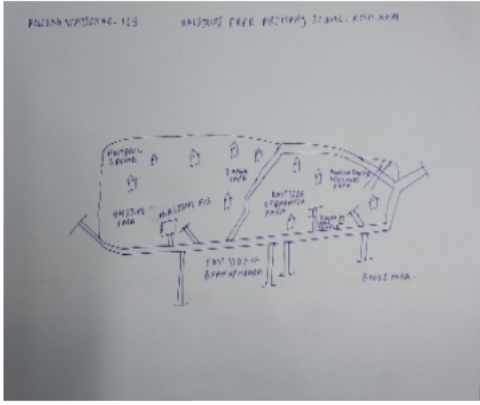

Nazri Naksha