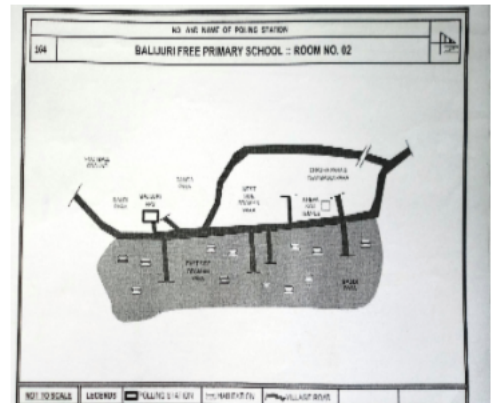

Key MAP View