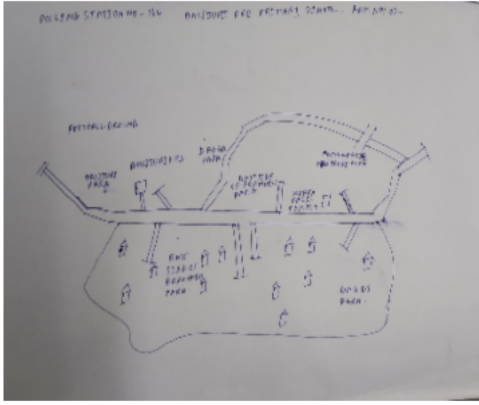

Nazri Naksha