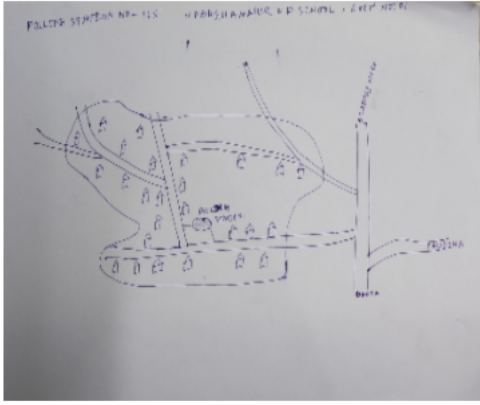

নির্বাচক নিবন্ধন আধিকারিকের স্বাক্ষর

Nazri Naksha

Google Map View

Polling Station Building Front View

Polling Station Front View

Cad View

Key MAP View

বিধানসভা নির্বাচনক্ষেত্রের নং, নাম : 275-পান্ডবেশ্বর
ভাগ নং, নাম : 1-নবঘনপুর গ্রাম(মাঝিপাড়া ও ততসংলগ্ন কোয়ার্টার)