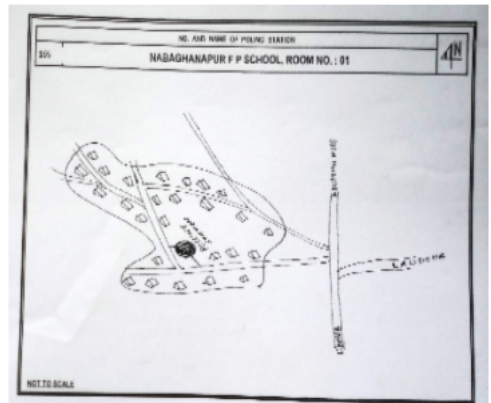

নির্বাচক নিবন্ধন আধিকারিকের স্বাক্ষর

Nazri Naksha

Google Map View

Polling Station Building Front View

Polling Station Front View

Cad View

Key MAP View

বিধানসভা নির্বাচনক্ষেত্রের নং, নাম : 275-পান্ডবেশ্বর
ভাগ নং, নাম : 1-নবঘনপুর গ্রাম(মাঝিপাড়া ও ততসংলগ্ন কোয়ার্টার)