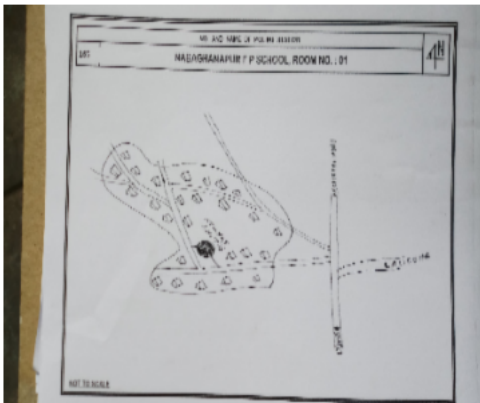

নির্বাচক নিবন্ধন আধিকারিকের স্বাক্ষর

Nazri Naksha

Google Map View

Polling Station Building Front View

Polling Station Front View

Cad View

Key MAP View

বিধানসভা নির্বাচনক্ষেত্রের নং, নাম : 275-পান্ডবেশ্বর
ভাগ নং, নাম : 1-নবঘনপুর গ্রাম(মাঝিপাড়া ও ততসংলগ্ন কোয়ার্টার)