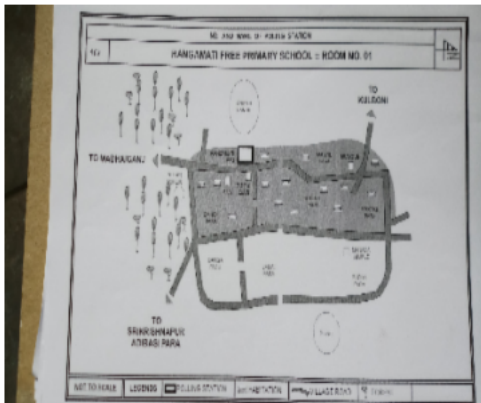

নির্বাচক নিবন্ধন আধিকারিকের স্বাক্ষর

Nazri Naksha

Google Map View

Polling Station Building Front View

Polling Station Front View

Cad View

Key MAP View

1 নাম : মমতাজ বিবি স্বামীর নাম : মহসীন সেখ বাড়ির নং : n0041 বয়স : 63 লিঙ্গ : মহিলা	NSX3121381	ফটো উপলব্ধ	2 নাম : সেখ ইয়াসিন পিতার নাম : সেখ মহসীন বাড়ির নং : n0041 বয়স : 43 লিঙ্গ : পুরুষ	DVM1486885	ফটো উপলব্ধ	3 নাম : মোসাম্মা সুকতারা বিবি স্বামীর নাম : সেখ ইয়াসিন বাড়ির নং : n0041 বয়স : 36 লিঙ্গ : মহিলা	NSX1343573	ফটো উপলব্ধ
4 নাম : সেখ আফজাল পিতার নাম : সেখ মহসীন বাড়ির নং : n0041 বয়স : 32 লিঙ্গ : পুরুষ	NSX1343599	ফটো উপলব্ধ	5 নাম : তানজিলা বিবি স্বামীর নাম : সেখ ইয়াসিন বাড়ির নং : n0044 বয়স : 51 লিঙ্গ : মহিলা	NSX3134236	ফটো উপলব্ধ	6 নাম : বাসেরা বিবি স্বামীর নাম : সেখ রাসেদ বাড়ির নং : n0044 বয়স : 39 লিঙ্গ : মহিলা	NSX1030063	ফটো উপলব্ধ
7 নাম : সেখ সাহাবুদ্দিন পিতার নাম : সেখ আমিরুল বাড়ির নং : n0044 বয়স : 35 লিঙ্গ : পুরুষ	NSX1153626	ফটো উপলব্ধ	8 নাম : সেখ আইনুদ্দিন পিতার নাম : সেখ দুখাই বাড়ির নং : n0049 বয়স : 62 লিঙ্গ : পুরুষ	NSX3121357	ফটো উপলব্ধ	9 নাম : হিরা বিবি স্বামীর নাম : আইনুদ্দিন সেখ বাড়ির নং : n0049 বয়স : 57 লিঙ্গ : মহিলা	NSX3524592	ফটো উপলব্ধ
10 নাম : সেখ কামরুল পিতার নাম : সেখ মুসলিম বাড়ির নং : n0050 বয়স : 62 লিঙ্গ : পুরুষ	NSX3119849	ফটো উপলব্ধ	11 নাম : সেখ কুতুবউদ্দিন পিতার নাম : সেখ কামরুল বাড়ির নং : n0050 বয়স : 30 লিঙ্গ : পুরুষ	NSX1440213	ফটো উপলব্ধ	12 নাম : জৈতুননেসা বিবি স্বামীর নাম : কামরুল হুদা সেখ বাড়ির নং : n0050 বয়স : 58 লিঙ্গ : মহিলা	WB/37/264/090087	ফটো উপলব্ধ
13 নাম : মফিজুল সেখ পিতার নাম : সামাদ সেখ বাড়ির নং : n0002 বয়স : 42 লিঙ্গ : পুরুষ	DVM2721207	ফটো উপলব্ধ	14 নাম : তহমিনা বিবি স্বামীর নাম : মফিজুল সেখ বাড়ির নং : n0002 বয়স : 31 লিঙ্গ : মহিলা	NSX1440452	ফটো উপলব্ধ	15 নাম : সাহেদা বিবি স্বামীর নাম : সেখ সামাদ বাড়ির নং : n0002 বয়স : 79 লিঙ্গ : মহিলা	NSX3580446	ফটো উপলব্ধ
16 নাম : সেখ রেজাউল পিতার নাম : সেখ সামাদ বাড়ির নং : n0002 বয়স : 53 লিঙ্গ : পুরুষ	WB/37/264/090561	ফটো উপলব্ধ	17 নাম : জামিরুনেসা খাতুন পিতার নাম : সেখ সামাদ বাড়ির নং : n0002 বয়স : 33 লিঙ্গ : মহিলা	NSX1247386	ফটো উপলব্ধ	18 নাম : সেখ হাবিবুল পিতার নাম : সেখ সামাদ বাড়ির নং : n0002 বয়স : 30 লিঙ্গ : পুরুষ	NSX1440205	ফটো উপলব্ধ
19 নাম : আমিনা বিবি স্বামীর নাম : সেখ মজিবুল বাড়ির নং : n0002 বয়স : 42 লিঙ্গ : মহিলা	NSX1153592	ফটো উপলব্ধ	20 নাম : সেখ খালেদ পিতার নাম : সেখ ইসমাইল বাড়ির নং : n0018 বয়স : 75 লিঙ্গ : পুরুষ	NSX3507860	ফটো উপলব্ধ	21 নাম : আয়েশা বিবি স্বামীর নাম : সেখ সালাউদ্দিন বাড়ির নং : n0018 বয়স : 40 লিঙ্গ : মহিলা	NSX0651364	ফটো উপলব্ধ
22 নাম : সেখ সামসুদ্দিন পিতার নাম : সেখ খালেদ বাড়ির নং : n0018 বয়স : 38 লিঙ্গ : পুরুষ	DVM2609139	ফটো উপলব্ধ	23 নাম : আসরাফুল্লিসা বিবি স্বামীর নাম : সেখ সামসুদ্দিন বাড়ির নং : n0018 বয়স : 34 লিঙ্গ : মহিলা	NSX1519586	ফটো উপলব্ধ	24 নাম : মঞ্জেলাবিবি স্বামীর নাম : সুবরাত সেখ বাড়ির নং : n0020 বয়স : 68 লিঙ্গ : মহিলা	WB/37/264/090133	ফটো উপলব্ধ
25 নাম : সেখ নাসিমুল পিতার নাম : সেখ সুবরাত আলি বাড়ির নং : n0020 বয়স : 35 লিঙ্গ : পুরুষ	NSX0939116	ফটো উপলব্ধ	26 নাম : সেখ আব্দুল অদুত পিতার নাম : সেখ সুবরাত আলি বাড়ির নং : n0020 বয়স : 33 লিঙ্গ : পুরুষ	NSX1247618	ফটো উপলব্ধ	27 নাম : কোরেশাবিবি স্বামীর নাম : লতিফ বাড়ির নং : n0025 বয়স : 76 লিঙ্গ : মহিলা	WB/37/264/090082	ফটো উপলব্ধ
28 নাম : সেখ আরফিন আলি পিতার নাম : সেখ লতিফ বাড়ির নং : n0025 বয়স : 52 লিঙ্গ : পুরুষ	WB/37/264/090080	ফটো উপলব্ধ	29 নাম : নাসিমা বিবি স্বামীর নাম : সেখ আরফিন আলি বাড়ির নং : n0025 বয়স : 43 লিঙ্গ : মহিলা	DVM1487891	ফটো উপলব্ধ	30 নাম : মসাম্মাত নুরজাহান বিবি স্বামীর নাম : মহঃ আকবর আলি বাড়ির নং : n0027 বয়স : 61 লিঙ্গ : মহিলা	NSX3530201	ফটো উপলব্ধ