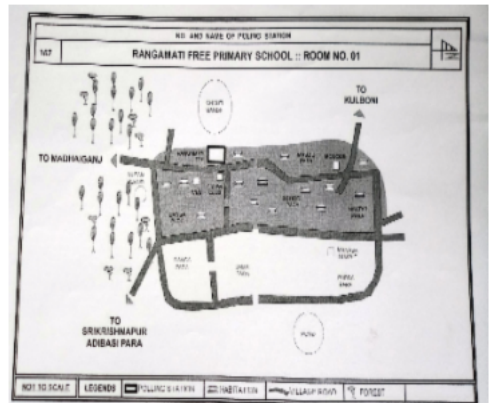

নির্বাচক নিবন্ধন আধিকারিকের স্বাক্ষর

Nazri Naksha

Google Map View

Polling Station Building Front View

Polling Station Front View

Cad View

Key MAP View

1 নাম : মমতাজ বিবি স্বামীর নাম : মহসীন সেখ বাড়ির নং : n0041 বয়স : 63 লিঙ্গ : মহিলা	NSX3121381	ফটো উপলব্ধ	2 নাম : সেখ ইয়াসিন পিতার নাম : সেখ মহসীন বাড়ির নং : n0041 বয়স : 43 লিঙ্গ : পুরুষ	DVM1486885	ফটো উপলব্ধ	3 নাম : মোসাম্মা সুকতারা বিবি স্বামীর নাম : সেখ ইয়াসিন বাড়ির নং : n0041 বয়স : 36 লিঙ্গ : মহিলা	NSX1343573	ফটো উপলব্ধ
4 নাম : সেখ আফজাল পিতার নাম : সেখ মহসীন বাড়ির নং : n0041 বয়স : 32 লিঙ্গ : পুরুষ	NSX1343599	ফটো উপলব্ধ	5 নাম : তানজিলা বিবি স্বামীর নাম : সেখ ইয়াসিন বাড়ির নং : n0044 বয়স : 51 লিঙ্গ : মহিলা	NSX3134236	ফটো উপলব্ধ	6 নাম : বাসেরা বিবি স্বামীর নাম : সেখ রাসেদ বাড়ির নং : n0044 বয়স : 39 লিঙ্গ : মহিলা	NSX1030063	ফটো উপলব্ধ
7 নাম : সেখ সাহাবুদ্দিন পিতার নাম : সেখ আমিরুল বাড়ির নং : n0044 বয়স : 35 লিঙ্গ : পুরুষ	NSX1153626	ফটো উপলব্ধ	8 নাম : সেখ আইনুদ্দিন পিতার নাম : সেখ দুখাই বাড়ির নং : n0049 বয়স : 62 লিঙ্গ : পুরুষ	NSX3121357	ফটো উপলব্ধ	9 নাম : হিরা বিবি স্বামীর নাম : আইনুদ্দিন সেখ বাড়ির নং : n0049 বয়স : 57 লিঙ্গ : মহিলা	NSX3524592	ফটো উপলব্ধ
10 নাম : সেখ কামরুল পিতার নাম : সেখ মুসলিম বাড়ির নং : n0050 বয়স : 62 লিঙ্গ : পুরুষ	NSX3119849	ফটো উপলব্ধ	11 নাম : সেখ কুতুবউদ্দিন পিতার নাম : সেখ কামরুল বাড়ির নং : n0050 বয়স : 30 লিঙ্গ : পুরুষ	NSX1440213	ফটো উপলব্ধ	12 নাম : জৈতুননেসা বিবি স্বামীর নাম : কামরুল হুদা সেখ বাড়ির নং : n0050 বয়স : 58 লিঙ্গ : মহিলা	WB/37/264/090087	ফটো উপলব্ধ
13 নাম : মফিজুল সেখ পিতার নাম : সামাদ সেখ বাড়ির নং : n0002 বয়স : 42 লিঙ্গ : পুরুষ	DVM2721207	ফটো উপলব্ধ	14 নাম : তহমিনা বিবি স্বামীর নাম : মফিজুল সেখ বাড়ির নং : n0002 বয়স : 31 লিঙ্গ : মহিলা	NSX1440452	ফটো উপলব্ধ	15 নাম : সাহেদা বিবি স্বামীর নাম : সেখ সামাদ বাড়ির নং : n0002 বয়স : 79 লিঙ্গ : মহিলা	NSX3580446	ফটো উপলব্ধ
16 নাম : সেখ রেজাউল পিতার নাম : সেখ সামাদ বাড়ির নং : n0002 বয়স : 53 লিঙ্গ : পুরুষ	WB/37/264/090561	ফটো উপলব্ধ	17 নাম : জামিরুনেসা খাতুন পিতার নাম : সেখ সামাদ বাড়ির নং : n0002 বয়স : 33 লিঙ্গ : মহিলা	NSX1247386	ফটো উপলব্ধ	18 নাম : সেখ হাবিবুল পিতার নাম : সেখ সামাদ বাড়ির নং : n0002 বয়স : 30 লিঙ্গ : পুরুষ	NSX1440205	ফটো উপলব্ধ
19 নাম : আমিনা বিবি স্বামীর নাম : সেখ মজিবুল বাড়ির নং : n0002 বয়স : 42 লিঙ্গ : মহিলা	NSX1153592	ফটো উপলব্ধ	20 নাম : সেখ খালেদ পিতার নাম : সেখ ইসমাইল বাড়ির নং : n0018 বয়স : 75 লিঙ্গ : পুরুষ	NSX3507860	ফটো উপলব্ধ	21 নাম : আয়েশা বিবি স্বামীর নাম : সেখ সালাউদ্দিন বাড়ির নং : n0018 বয়স : 40 লিঙ্গ : মহিলা	NSX0651364	ফটো উপলব্ধ
22 নাম : সেখ সামসুদ্দিন পিতার নাম : সেখ খালেদ বাড়ির নং : n0018 বয়স : 38 লিঙ্গ : পুরুষ	DVM2609139	ফটো উপলব্ধ	23 নাম : আসরাফুল্লিসা বিবি স্বামীর নাম : সেখ সামসুদ্দিন বাড়ির নং : n0018 বয়স : 34 লিঙ্গ : মহিলা	NSX1519586	ফটো উপলব্ধ	24 নাম : মঞ্জেলাবিবি স্বামীর নাম : সুবরাত সেখ বাড়ির নং : n0020 বয়স : 68 লিঙ্গ : মহিলা	WB/37/264/090133	ফটো উপলব্ধ
25 নাম : সেখ নাসিমুল পিতার নাম : সেখ সুবরাত আলি বাড়ির নং : n0020 বয়স : 35 লিঙ্গ : পুরুষ	NSX0939116	ফটো উপলব্ধ	26 নাম : সেখ আব্দুল অদুত পিতার নাম : সেখ সুবরাত আলি বাড়ির নং : n0020 বয়স : 33 লিঙ্গ : পুরুষ	NSX1247618	ফটো উপলব্ধ	27 নাম : কোরেশাবিবি স্বামীর নাম : লতিফ বাড়ির নং : n0025 বয়স : 76 লিঙ্গ : মহিলা	WB/37/264/090082	ফটো উপলব্ধ
28 নাম : সেখ আরফিন আলি পিতার নাম : সেখ লতিফ বাড়ির নং : n0025 বয়স : 52 লিঙ্গ : পুরুষ	WB/37/264/090080	ফটো উপলব্ধ	29 নাম : নাসিমা বিবি স্বামীর নাম : সেখ আরফিন আলি বাড়ির নং : n0025 বয়স : 43 লিঙ্গ : মহিলা	DVM1487891	ফটো উপলব্ধ	30 নাম : মসাম্মাত নুরজাহান বিবি স্বামীর নাম : মহঃ আকবর আলি বাড়ির নং : n0027 বয়স : 61 লিঙ্গ : মহিলা	NSX3530201	ফটো উপলব্ধ