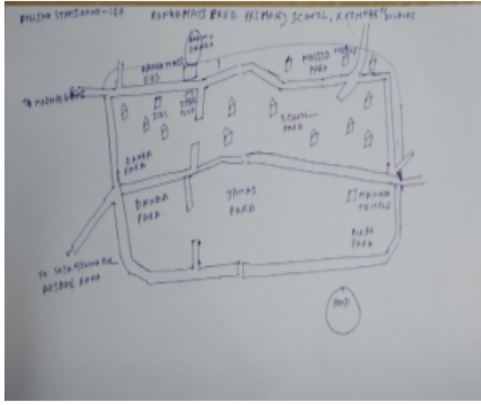

Nazri Naksha