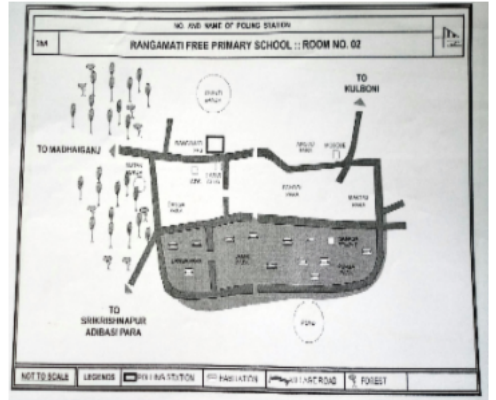

নির্বাচক নিবন্ধন আধিকারিকের স্বাক্ষর

Nazri Naksha

Google Map View

Polling Station Building Front View

Polling Station Front View

Cad View

Key MAP View

1	WB/37/264/090311	নাম : সোনাবালিবিবি স্বামীর নাম : আকবর সেখ বাড়ির নং : n0148 বয়স : 86 লিঙ্গ : মহিলা	ফটো উপলব্ধ	2	WB/37/264/090185	নাম : জাফিরুল সেখ পিতার নাম : আকবর সেখ বাড়ির নং : n0148 বয়স : 69 লিঙ্গ : পুরুষ	ফটো উপলব্ধ	3	WB/37/264/090184	নাম : সেখ ভুলন পিতার নাম : সেখ আকবর বাড়ির নং : n0148 বয়স : 66 লিঙ্গ : পুরুষ	ফটো উপলব্ধ
4	WB/37/264/090474	নাম : খাইরুনবিবি স্বামীর নাম : ভোলন সেখ বাড়ির নং : n0148 বয়স : 61 লিঙ্গ : মহিলা	ফটো উপলব্ধ	5	NSX1153493	নাম : ডলি বিবি স্বামীর নাম : সেখ মতিবুল বাড়ির নং : n0148 বয়স : 41 লিঙ্গ : মহিলা	ফটো উপলব্ধ	6	NSX1031475	নাম : সেখ আসলাম পিতার নাম : সেখ জাফিরুল বাড়ির নং : n0148 বয়স : 39 লিঙ্গ : পুরুষ	ফটো উপলব্ধ
7	NSX0939231	নাম : সেখ মতিবুল পিতার নাম : সেখ জাফিরুল বাড়ির নং : n0148 বয়স : 39 লিঙ্গ : পুরুষ	ফটো উপলব্ধ	8	NSX1343789	নাম : সেখ মুস্তাকিন পিতার নাম : সেখ জাফিরুল বাড়ির নং : n0148 বয়স : 31 লিঙ্গ : পুরুষ	ফটো উপলব্ধ	9	NSX1031467	নাম : সেখ সাদে মানিক পিতার নাম : সেখ ভোলন বাড়ির নং : n0148 বয়স : 36 লিঙ্গ : পুরুষ	ফটো উপলব্ধ
10	NSX1153501	নাম : হানুফা বিবি স্বামীর নাম : সেখ রাজেশ বাড়ির নং : n0148 বয়স : 35 লিঙ্গ : মহিলা	ফটো উপলব্ধ	11	DVM0138131	নাম : সেখ সামসুল পিতার নাম : সেখ শুকুর বাড়ির নং : n0150 বয়স : 69 লিঙ্গ : পুরুষ	ফটো উপলব্ধ	12	DVM0138149	নাম : মহনা বিবি স্বামীর নাম : সামসুল সেখ বাড়ির নং : n0150 বয়স : 64 লিঙ্গ : মহিলা	ফটো উপলব্ধ
13	NSX0939140	নাম : সোমা বিবি স্বামীর নাম : সেখ ইয়াসিন বাড়ির নং : n0152 বয়স : 37 লিঙ্গ : মহিলা	ফটো উপলব্ধ	14	NSX0939348	নাম : সেখ মকি মুদ্দিন পিতার নাম : সেখ উকিল বাড়ির নং : n0153 বয়স : 35 লিঙ্গ : পুরুষ	ফটো উপলব্ধ	15	NSX1153527	নাম : সেখ ইব্রাহিম পিতার নাম : সেখ গুলামান বাড়ির নং : n0154 বয়স : 47 লিঙ্গ : পুরুষ	ফটো উপলব্ধ
16	NSX1031525	নাম : শুকতারা বিবি স্বামীর নাম : সেখ রমজান বাড়ির নং : n0155 বয়স : 39 লিঙ্গ : মহিলা	ফটো উপলব্ধ	17	WB/37/264/090145	নাম : অমিলাবিবি স্বামীর নাম : রওসন সেখ বাড়ির নং : n0027 বয়স : 81 লিঙ্গ : মহিলা	ফটো উপলব্ধ	18	WB/37/264/090452	নাম : জিয়ারুল সেখ পিতার নাম : রওসন সেখ বাড়ির নং : n0027 বয়স : 49 লিঙ্গ : পুরুষ	ফটো উপলব্ধ
19	DVM2876076	নাম : সেখ লালমহম্মদ পিতার নাম : সেখ রওসন বাড়ির নং : n0027 বয়স : 40 লিঙ্গ : পুরুষ	ফটো উপলব্ধ	20	NSX0939082	নাম : সরিফা বিবি স্বামীর নাম : সেখ জিয়ারুল বাড়ির নং : n0027 বয়স : 39 লিঙ্গ : মহিলা	ফটো উপলব্ধ	21	WB/37/264/090416	নাম : মাঝিয়াবিবি স্বামীর নাম : সেখ মাহমুদুল্লাহ সেখ বাড়ির নং : n0043 বয়স : 71 লিঙ্গ : মহিলা	ফটো উপলব্ধ
22	NSX1247717	নাম : সেখ মিরাজউদ্দিন পিতার নাম : সেখ গোলাম মুর্তোজা বাড়ির নং : n0043 বয়স : 37 লিঙ্গ : পুরুষ	ফটো উপলব্ধ	23	NSX3583705	নাম : মদিনাবিবি স্বামীর নাম : জাফিরুল সেখ বাড়ির নং : n0044 বয়স : 55 লিঙ্গ : মহিলা	ফটো উপলব্ধ	24	NSX1440999	নাম : হাসিমিনা বিবি স্বামীর নাম : সেখ আজহার বাড়ির নং : n0159 বয়স : 33 লিঙ্গ : মহিলা	ফটো উপলব্ধ
25	WB/37/264/090562	নাম : সালামত সেখ পিতার নাম : রউফ সেখ বাড়ির নং : n0035 বয়স : 52 লিঙ্গ : পুরুষ	ফটো উপলব্ধ	26	DVM2347524	নাম : মনিরা বিবি স্বামীর নাম : সালামত সেখ বাড়ির নং : n0035 বয়স : 46 লিঙ্গ : মহিলা	ফটো উপলব্ধ	27	WB/37/264/090709	নাম : আব্বাকালাম সেখ পিতার নাম : চাঁদমোহাম্মদ সেখ বাড়ির নং : n0035 বয়স : 49 লিঙ্গ : পুরুষ	ফটো উপলব্ধ
28	DVM1488626	নাম : তাজউদ্দিন সেখ পিতার নাম : ইরফান সেখ বাড়ির নং : n0037 বয়স : 46 লিঙ্গ : পুরুষ	ফটো উপলব্ধ	29	NSX1519875	নাম : ফতেমা বিবি স্বামীর নাম : তাজউদ্দিন সেখ বাড়ির নং : n0037 বয়স : 37 লিঙ্গ : মহিলা	ফটো উপলব্ধ	30	WB/37/264/090302	নাম : রাফিয়াবিবি স্বামীর নাম : সদাই সেখ বাড়ির নং : n0084 বয়স : 78 লিঙ্গ : মহিলা	ফটো উপলব্ধ