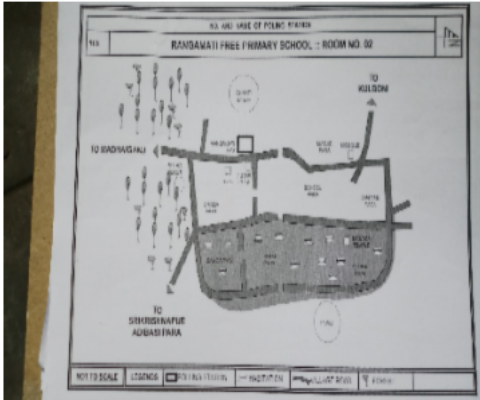

নির্বাচক নিবন্ধন আধিকারিকের স্বাক্ষর

Nazri Naksha

Google Map View

Polling Station Building Front View

Polling Station Front View

Cad View

Key MAP View

1	WB/37/264/090311	নাম : সোনাবালিবিবি স্বামীর নাম : আকবর সেখ বাড়ির নং : n0148 বয়স : 86 লিঙ্গ : মহিলা	ফটো উপলব্ধ	2	WB/37/264/090185	নাম : জাফিরুল সেখ পিতার নাম : আকবর সেখ বাড়ির নং : n0148 বয়স : 69 লিঙ্গ : পুরুষ	ফটো উপলব্ধ	3	WB/37/264/090184	নাম : সেখ ভুলন পিতার নাম : সেখ আকবর বাড়ির নং : n0148 বয়স : 66 লিঙ্গ : পুরুষ	ফটো উপলব্ধ
4	WB/37/264/090474	নাম : খাইরুনবিবি স্বামীর নাম : ভোলন সেখ বাড়ির নং : n0148 বয়স : 61 লিঙ্গ : মহিলা	ফটো উপলব্ধ	5	NSX1153493	নাম : ডলি বিবি স্বামীর নাম : সেখ মতিবুল বাড়ির নং : n0148 বয়স : 41 লিঙ্গ : মহিলা	ফটো উপলব্ধ	6	NSX1031475	নাম : সেখ আসলাম পিতার নাম : সেখ জাফিরুল বাড়ির নং : n0148 বয়স : 39 লিঙ্গ : পুরুষ	ফটো উপলব্ধ
7	NSX0939231	নাম : সেখ মতিবুল পিতার নাম : সেখ জাফিরুল বাড়ির নং : n0148 বয়স : 39 লিঙ্গ : পুরুষ	ফটো উপলব্ধ	8	NSX1343789	নাম : সেখ মুস্তাকিন পিতার নাম : সেখ জাফিরুল বাড়ির নং : n0148 বয়স : 31 লিঙ্গ : পুরুষ	ফটো উপলব্ধ	9	NSX1031467	নাম : সেখ সাদে মানিক পিতার নাম : সেখ ভোলন বাড়ির নং : n0148 বয়স : 36 লিঙ্গ : পুরুষ	ফটো উপলব্ধ
10	NSX1153501	নাম : হানুফা বিবি স্বামীর নাম : সেখ রাজেশ বাড়ির নং : n0148 বয়স : 35 লিঙ্গ : মহিলা	ফটো উপলব্ধ	11	DVM0138131	নাম : সেখ সামসুল পিতার নাম : সেখ শুকুর বাড়ির নং : n0150 বয়স : 69 লিঙ্গ : পুরুষ	ফটো উপলব্ধ	12	DVM0138149	নাম : মহনা বিবি স্বামীর নাম : সামসুল সেখ বাড়ির নং : n0150 বয়স : 64 লিঙ্গ : মহিলা	ফটো উপলব্ধ
13	NSX0939140	নাম : সোমা বিবি স্বামীর নাম : সেখ ইয়াসিন বাড়ির নং : n0152 বয়স : 37 লিঙ্গ : মহিলা	ফটো উপলব্ধ	14	NSX0939348	নাম : সেখ মকি মুদ্দিন পিতার নাম : সেখ উকিল বাড়ির নং : n0153 বয়স : 35 লিঙ্গ : পুরুষ	ফটো উপলব্ধ	15	NSX1153527	নাম : সেখ ইব্রাহিম পিতার নাম : সেখ গুলামান বাড়ির নং : n0154 বয়স : 47 লিঙ্গ : পুরুষ	ফটো উপলব্ধ
16	NSX1031525	নাম : শুকতারা বিবি স্বামীর নাম : সেখ রমজান বাড়ির নং : n0155 বয়স : 39 লিঙ্গ : মহিলা	ফটো উপলব্ধ	17	WB/37/264/090145	নাম : অমিলাবিবি স্বামীর নাম : রওসন সেখ বাড়ির নং : n0027 বয়স : 81 লিঙ্গ : মহিলা	ফটো উপলব্ধ	18	WB/37/264/090452	নাম : জিয়ারুল সেখ পিতার নাম : রওসন সেখ বাড়ির নং : n0027 বয়স : 49 লিঙ্গ : পুরুষ	ফটো উপলব্ধ
19	DVM2876076	নাম : সেখ লালমহম্মদ পিতার নাম : সেখ রওসন বাড়ির নং : n0027 বয়স : 40 লিঙ্গ : পুরুষ	ফটো উপলব্ধ	20	NSX0939082	নাম : সরিফা বিবি স্বামীর নাম : সেখ জিয়ারুল বাড়ির নং : n0027 বয়স : 39 লিঙ্গ : মহিলা	ফটো উপলব্ধ	21	WB/37/264/090416	নাম : মাঝিয়াবিবি স্বামীর নাম : সেখ মাহমুদুল্লাহ সেখ বাড়ির নং : n0043 বয়স : 71 লিঙ্গ : মহিলা	ফটো উপলব্ধ
22	NSX1247717	নাম : সেখ মিরাজউদ্দিন পিতার নাম : সেখ গোলাম মুর্তোজা বাড়ির নং : n0043 বয়স : 37 লিঙ্গ : পুরুষ	ফটো উপলব্ধ	23	NSX3583705	নাম : মদিনাবিবি স্বামীর নাম : জাফিরুল সেখ বাড়ির নং : n0044 বয়স : 55 লিঙ্গ : মহিলা	ফটো উপলব্ধ	24	NSX1440999	নাম : হাসিমিনা বিবি স্বামীর নাম : সেখ আজহার বাড়ির নং : n0159 বয়স : 33 লিঙ্গ : মহিলা	ফটো উপলব্ধ
25	WB/37/264/090562	নাম : সালামত সেখ পিতার নাম : রউফ সেখ বাড়ির নং : n0035 বয়স : 52 লিঙ্গ : পুরুষ	ফটো উপলব্ধ	26	DVM2347524	নাম : মনিরা বিবি স্বামীর নাম : সালামত সেখ বাড়ির নং : n0035 বয়স : 46 লিঙ্গ : মহিলা	ফটো উপলব্ধ	27	WB/37/264/090709	নাম : আব্বাকালাম সেখ পিতার নাম : চাঁদমোহাম্মদ সেখ বাড়ির নং : n0035 বয়স : 49 লিঙ্গ : পুরুষ	ফটো উপলব্ধ
28	DVM1488626	নাম : তাজউদ্দিন সেখ পিতার নাম : ইরফান সেখ বাড়ির নং : n0037 বয়স : 46 লিঙ্গ : পুরুষ	ফটো উপলব্ধ	29	NSX1519875	নাম : ফতেমা বিবি স্বামীর নাম : তাজউদ্দিন সেখ বাড়ির নং : n0037 বয়স : 37 লিঙ্গ : মহিলা	ফটো উপলব্ধ	30	WB/37/264/090302	নাম : রাফিয়াবিবি স্বামীর নাম : সদাই সেখ বাড়ির নং : n0084 বয়স : 78 লিঙ্গ : মহিলা	ফটো উপলব্ধ