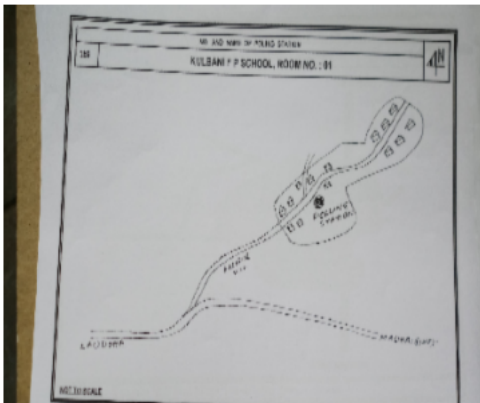

নির্বাচক নিবন্ধন আধিকারিকের স্বাক্ষর

Nazri Naksha

Google Map View

Polling Station Building Front View

Polling Station Front View

Cad View

Key MAP View

1 নাম : হাসিম মহঃ পিতার নাম: মহঃ সিরাজ বাড়ির নং : n0026 বয়স : 49 লিঙ্গ : পুরুষ	WB/37/264/093400	2 নাম : লিনিমাবিবি মহঃ স্বামীর নাম: হাসিম মহঃ বাড়ির নং : n0026 বয়স : 47 লিঙ্গ : মহিলা	DVM1385566	3 নাম : সামিনা বিবি স্বামীর নাম: কাশিম মহঃ বাড়ির নং : n0026 বয়স : 37 লিঙ্গ : মহিলা	DVM2876498
4 নাম : মহঃ কামালউদ্দিন পিতার নাম: রুস্তম মিঞা বাড়ির নং : n0027 বয়স : 43 লিঙ্গ : পুরুষ	NSX1248129	5 নাম : তামিনা বিবি স্বামীর নাম: কামালউদ্দিন বাড়ির নং : n0027 বয়স : 37 লিঙ্গ : মহিলা	DVM2876480	6 নাম : মহঃ আরিফ পিতার নাম: মহঃ ঈশাক বাড়ির নং : 005 বয়স : 33 লিঙ্গ : পুরুষ	NSX1247949
7 নাম : মহঃ নৌসাদ আলিম পিতার নাম: কামালউদ্দিন বাড়ির নং : n0028 বয়স : 51 লিঙ্গ : পুরুষ	NSX3124054	8 নাম : মনিজা বিবি স্বামীর নাম: মোহাম্মদ নৌসাদ আলম বাড়ির নং : n0028 বয়স : 50 লিঙ্গ : মহিলা	DVM2347938	9 নাম : কাজল কুমার পাল পিতার নাম: রবিলাল পাল বাড়ির নং : n0023 বয়স : 44 লিঙ্গ : পুরুষ	DVM1385970
10 নাম : বুমা পাল স্বামীর নাম: কাজল কুমার পাল বাড়ির নং : n0023 বয়স : 31 লিঙ্গ : মহিলা	NSX1441021	11 নাম : মহঃ কিতাবুদ্দিন পিতার নাম: মহঃ হাসিম বাড়ির নং : n0026 বয়স : 27 লিঙ্গ : পুরুষ	NSX1676790	12 নাম : রিজওয়ান মহম্মাদ পিতার নাম: মহঃ নৌসাদ আলম বাড়ির নং : কুলবনী বয়স : 29 লিঙ্গ : পুরুষ	NSX1589894
13 নাম : মহঃ ঈশাক পিতার নাম: কামালউদ্দিন বাড়ির নং : n0028 বয়স : 61 লিঙ্গ : পুরুষ	WB/37/264/093338	14 নাম : নাকসা বেগম স্বামীর নাম: মহঃ ঈশাক বাড়ির নং : n0023 বয়স : 55 লিঙ্গ : মহিলা	WB/37/264/093112	15 নাম : মহঃ কাসিম পিতার নাম: মহঃ সিরাজ বাড়ির নং : n0026 বয়স : 44 লিঙ্গ : পুরুষ	DVM1487255
16 নাম : আলগুন মহঃ স্বামীর নাম: মহঃ সিরাজ বাড়ির নং : n0026 বয়স : 63 লিঙ্গ : মহিলা	NSX3402575	17 নাম : মৌমিতা ঘোষ স্বামীর নাম: মনি মোহন ঘোষ বাড়ির নং : n0106 বয়স : 40 লিঙ্গ : মহিলা	JNK4611778	18 নাম : শ্রাবনী ঘোষ পিতার নাম: জগবন্ধু ঘোষ বাড়ির নং : n0119 বয়স : 26 লিঙ্গ : মহিলা	NSX1724244
19 নাম : দেবাশিষ ঘোষ পিতার নাম: উত্তম ঘোষ বাড়ির নং : n0118 বয়স : 26 লিঙ্গ : পুরুষ	NSX1751825	20 নাম : প্রিয়ান্বিতা ঘোষ স্বামীর নাম: অসীম ঘোষ বাড়ির নং : n0113 বয়স : 28 লিঙ্গ : মহিলা	NSX1751841	21 নাম : অর্পিতা ঘোষ স্বামীর নাম: সুকান্ত ঘোষ বাড়ির নং : n0119 বয়স : 28 লিঙ্গ : মহিলা	NSX1751858
22 নাম : রুপম ঘোষ পিতার নাম: আনন্দ ঘোষ বাড়ির নং : 00 বয়স : 23 লিঙ্গ : পুরুষ	NSX3255619	23 নাম : সম্পা ঘোষ স্বামীর নাম: কুশান ঘোষ বাড়ির নং : ঘোষ পাড়া বয়স : 26 লিঙ্গ : মহিলা	NSX1724251	24 নাম : দিব্যেন্দু ঘোষ পিতার নাম: শান্তি ঘোষ বাড়ির নং : এন0112 বয়স : 22 লিঙ্গ : পুরুষ	NSX3354271
25 নাম : পিউ ঘোষ পিতার নাম: খোকন লাল ঘোষ বাড়ির নং : নং124 বয়স : 26 লিঙ্গ : মহিলা	NSX1761063	26 নাম : কৃষ্ণেন্দু ঘোষ পিতার নাম: দীনবন্ধু ঘোষ বাড়ির নং : নং121 বয়স : 25 লিঙ্গ : পুরুষ	NSX1761055	27 নাম : বিক্রম ঘোষ পিতার নাম: শান্তি ঘোষ বাড়ির নং : নং003 বয়স : 25 লিঙ্গ : পুরুষ	NSX1761048
28 নাম : ঋক ঘোষ পিতার নাম: তাপস ঘোষ বাড়ির নং : নং0115 বয়স : 24 লিঙ্গ : পুরুষ	NSX3210960	29 নাম : তীর্থ ঘোষ পিতার নাম: শান্তি রাম ঘোষ বাড়ির নং : বীল-মহেশপুর বয়স : 25 লিঙ্গ : পুরুষ	NSX1806264	30 নাম : রাকেশ রুইদাস পিতার নাম: স্বপন রুইদাস বাড়ির নং : এন0096 বয়স : 22 লিঙ্গ : পুরুষ	NSX3346632