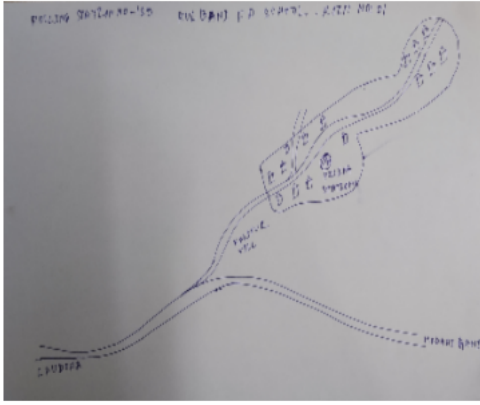

Nazri Naksha