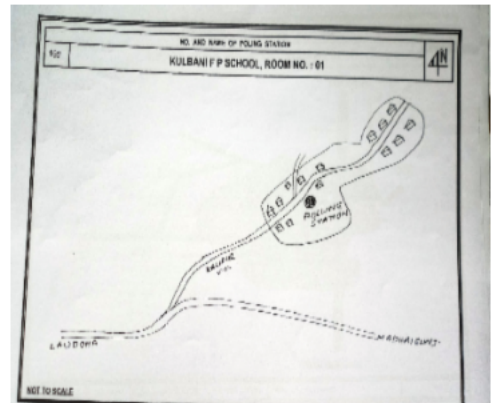

Key MAP View