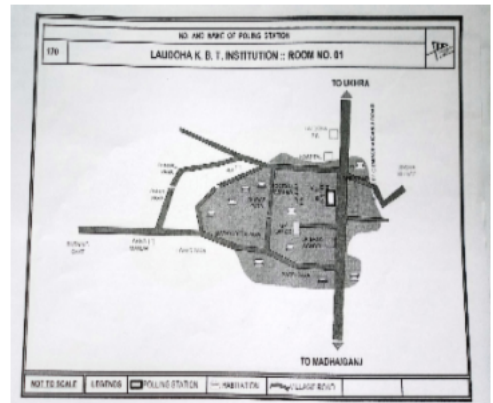

নির্বাচক নিবন্ধন আধিকারিকের স্বাক্ষর

Nazri Naksha

Google Map View

Polling Station Building Front View

Polling Station Front View

Cad View

Key MAP View

1 নাম : রসিদা খাতুন পিতার নাম: রজক মিয়া বাড়ির নং : n0187 বয়স : 33 লিঙ্গ : মহিলা	NSX1677079 ফটো উপলব্ধ	2 নাম : সৈয়দ হাসিজান হোসেন পিতার নাম: সৈয়দ রহিম আলি বাড়ির নং : n0172 বয়স : 43 লিঙ্গ : পুরুষ	DVM2615839 ফটো উপলব্ধ	3 নাম : আসমা বিবি স্বামীর নাম: সৈয়দ হাসিজান হোসেন বাড়ির নং : n0172 বয়স : 31 লিঙ্গ : মহিলা	NSX1344456 ফটো উপলব্ধ
4 নাম : এহসানুল হক পিতার নাম: লোকমান আলী বাড়ির নং : n0195 বয়স : 60 লিঙ্গ : পুরুষ	NSX3514551 ফটো উপলব্ধ	5 নাম : গুলে আরজান বিবি স্বামীর নাম: এহসানুল হক বাড়ির নং : n0195 বয়স : 48 লিঙ্গ : মহিলা	DVM1388636 ফটো উপলব্ধ	6 নাম : ওয়াদা খাতুন পিতার নাম: সেখ রজক মিয়া বাড়ির নং : n0187 বয়স : 57 লিঙ্গ : মহিলা	NSX1155886 ফটো উপলব্ধ
7 নাম : সেখ ফরিদ পিতার নাম: সেখ ফুরহাদ বাড়ির নং : n0016 বয়স : 30 লিঙ্গ : পুরুষ	NSX1724368 ফটো উপলব্ধ	8 নাম : সন্দীপ ঘাটি পিতার নাম: অম্বদা ঘাটি বাড়ির নং : n0196 বয়স : 28 লিঙ্গ : পুরুষ	NSX1590157 ফটো উপলব্ধ	9 নাম : কু ফুরহাদ পিতার নাম: কু আলোফ কু আলোফ বাড়ির নং : n0016 বয়স : 55 লিঙ্গ : পুরুষ	NSX3518727 ফটো উপলব্ধ
10 নাম : অম্বদা ঘাটি পিতার নাম: নেপাল চন্দ্র ঘাটি বাড়ির নং : n0196 বয়স : 54 লিঙ্গ : পুরুষ	WB/37/264/090661 ফটো উপলব্ধ	11 নাম : মাঝিয়া বিবি স্বামীর নাম: ফুরহাদ সেখ বাড়ির নং : n0152 বয়স : 50 লিঙ্গ : মহিলা	DVM2372399 ফটো উপলব্ধ	12 নাম : রজক মিয়া পিতার নাম: জানা মিয়া বাড়ির নং : n0187 বয়স : 59 লিঙ্গ : পুরুষ	NSX1033182 ফটো উপলব্ধ
13 নাম : সেখ রক্তম পিতার নাম: রজক মিয়া বাড়ির নং : n0187 বয়স : 34 লিঙ্গ : পুরুষ	NSX1155894 ফটো উপলব্ধ	14 নাম : অয়নদীপ ঘাটি পিতার নাম: অম্বদা ঘাটি বাড়ির নং : এন0025 বয়স : 25 লিঙ্গ : পুরুষ	NSX1809318 ফটো উপলব্ধ	15 নাম : সেখ রবিউল পিতার নাম: সেখ ফুরহাদ বাড়ির নং : নং0016 বয়স : 25 লিঙ্গ : পুরুষ	NSX3218179 ফটো উপলব্ধ
16 নাম : কাজী সুলতানা আফরিন পিতার নাম: কাজী আব্দুল মুরতাজ বাড়ির নং : এন00365 বয়স : 38 লিঙ্গ : মহিলা	ZZE0181693 ফটো উপলব্ধ	17 নাম : সেখ মুসারক হোসেন পিতার নাম: সেখ ফুরহাদ বাড়ির নং : n0016 বয়স : 34 লিঙ্গ : পুরুষ	NSX1155167 ফটো উপলব্ধ	18 নাম : তসলিমা নাসরিন পিতার নাম: এহসানুল হক বাড়ির নং : এন0195 বয়স : 22 লিঙ্গ : মহিলা	NSX3391380 ফটো উপলব্ধ
19 নাম : শেখ মোজাফফর হোসেন পিতার নাম: সেখ ফুরহাদ বাড়ির নং : লাউদোহা বয়স : 35 লিঙ্গ : পুরুষ	NSX0939645 ফটো উপলব্ধ	20 নাম : সুলতানা খাতুন খাতুন স্বামীর নাম: কু মুসরক হোসেন বাড়ির নং : লাউদহ বয়স : 22 লিঙ্গ : মহিলা	NSX3512787 ফটো উপলব্ধ	21 নাম : কু সজদা মায়ের নাম: রহদা খাতুন বাড়ির নং : 23 বয়স : 22 লিঙ্গ : পুরুষ	NSX3450640 ফটো উপলব্ধ
22 নাম : লোকনাথ অধিকারী পিতার নাম: সন্তোষ অধিকারী বাড়ির নং : n0184 বয়স : 30 লিঙ্গ : পুরুষ	NSX1590256 ফটো উপলব্ধ	23 নাম : সন্তোষ অধিকারী পিতার নাম: রামপদ অধিকারী বাড়ির নং : n0184 বয়স : 56 লিঙ্গ : পুরুষ	WB/37/264/126638 ফটো উপলব্ধ	24 নাম : আল্পনা অধিকারী স্বামীর নাম: সন্তোষ অধিকারী বাড়ির নং : n0185 বয়স : 51 লিঙ্গ : মহিলা	WB/37/264/126165 ফটো উপলব্ধ
25 নাম : সেখ ইনাদাদুল হক পিতার নাম: সেখ আমানুল হক বাড়ির নং : n0151 বয়স : 27 লিঙ্গ : পুরুষ	NSX1677020 ফটো উপলব্ধ	26 নাম : সেখ আমানুল পিতার নাম: সেখ সিরাজ বাড়ির নং : n0151 বয়স : 53 লিঙ্গ : পুরুষ	DVM1393941 ফটো উপলব্ধ	27 নাম : আসমাতারা বিবি স্বামীর নাম: আমানুল সেখ বাড়ির নং : n0151 বয়স : 48 লিঙ্গ : মহিলা	DVM1393958 ফটো উপলব্ধ
28 নাম : মিনহাজুল হক পিতার নাম: সেখ আমানুল হক বাড়ির নং : n0151 বয়স : 30 লিঙ্গ : পুরুষ	NSX1441427 ফটো উপলব্ধ	29 নাম : মোহাম্মদ ইকবাল পিতার নাম: মোহাম্মদ রোয়ব বাড়ির নং : n0260 বয়স : 27 লিঙ্গ : পুরুষ	NSX1677053 ফটো উপলব্ধ	30 নাম : উদিত কর্মকার পিতার নাম: উজ্জ্বল কর্মকার বাড়ির নং : এন0164 বয়স : 25 লিঙ্গ : পুরুষ	NSX1793322 ফটো উপলব্ধ