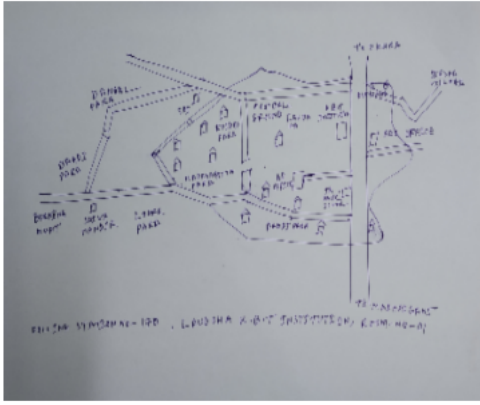

Nazri Naksha