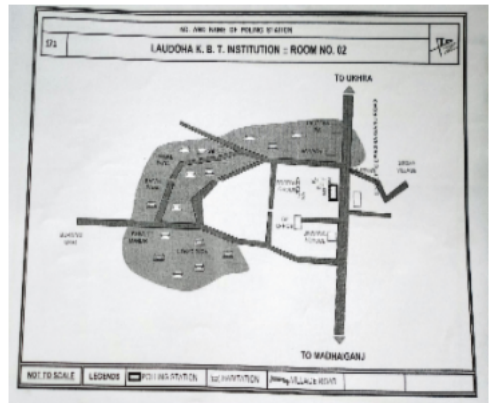

Key MAP View