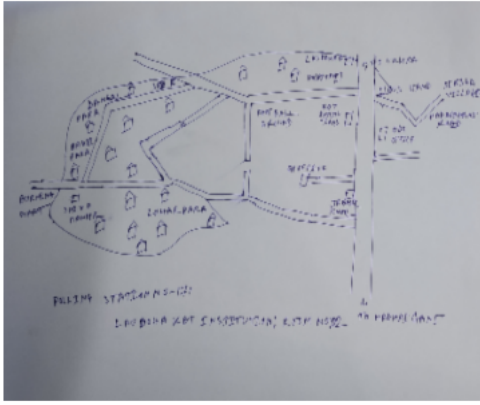

Nazri Naksha