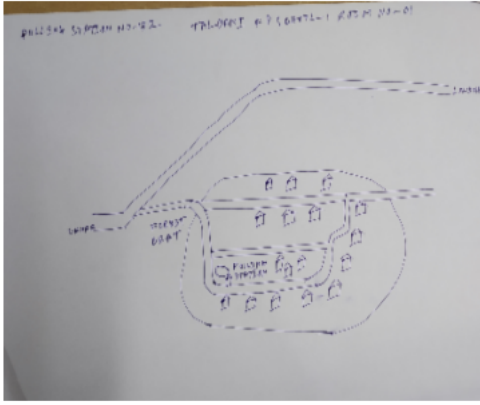

নির্বাচক নিবন্ধন আধিকারিকের স্বাক্ষর

Nazri Naksha

Google Map View

Polling Station Building Front View

Polling Station Front View

Cad View

Key MAP View

1 নাম : খেল মহম্মদ খাঁ পিতার নাম: মোসলেম খাঁ বাড়ির নং : n0130 বয়স : 73 লিঙ্গ : পুরুষ	WB/37/264/165315	ফটো উপলব্ধ	2 নাম : বেগম বিবি স্বামীর নাম: খেল মহম্মদ খাঁ বাড়ির নং : n0130 বয়স : 58 লিঙ্গ : মহিলা	NSX3117116	ফটো উপলব্ধ	3 নাম : দিলরুবা বিবি পিতার নাম: খেল মহম্মদ খাঁ বাড়ির নং : n0130 বয়স : 36 লিঙ্গ : মহিলা	DVM2932275	ফটো উপলব্ধ
4 নাম : তসলিম খাঁ পিতার নাম: খেল মহম্মদ খাঁ বাড়ির নং : n0130 বয়স : 33 লিঙ্গ : পুরুষ	NSX1248780	ফটো উপলব্ধ	5 নাম : সালেমা বিবি স্বামীর নাম: ঈশা খাঁ বাড়ির নং : n0131 বয়স : 87 লিঙ্গ : মহিলা	WB/37/264/165210	ফটো উপলব্ধ	6 নাম : হামিদ খাঁ পিতার নাম: ঈশা খাঁ বাড়ির নং : n0131 বয়স : 63 লিঙ্গ : পুরুষ	NSX3116332	ফটো উপলব্ধ
7 নাম : আসলেমা বিবি স্বামীর নাম: হামিদ খাঁ বাড়ির নং : n0131 বয়স : 59 লিঙ্গ : মহিলা	WB/37/264/165211	ফটো উপলব্ধ	8 নাম : ইসরাফিল খাঁ পিতার নাম: হামিদ খাঁ বাড়ির নং : n0131 বয়স : 35 লিঙ্গ : পুরুষ	NSX1033752	ফটো উপলব্ধ	9 নাম : সাইফুদ্দিন খাঁ পিতার নাম: হামিদ খাঁ বাড়ির নং : n0131 বয়স : 33 লিঙ্গ : পুরুষ	NSX1345297	ফটো উপলব্ধ
10 নাম : আমোনা বিবি স্বামীর নাম: সেখ মোতানিব বাড়ির নং : n0048 বয়স : 40 লিঙ্গ : মহিলা	DVM2616639	ফটো উপলব্ধ	11 নাম : সেক আমির পিতার নাম: সেখ সুলতান বাড়ির নং : n0049 বয়স : 47 লিঙ্গ : পুরুষ	DVM2082626	ফটো উপলব্ধ	12 নাম : মনোহর বিবি স্বামীর নাম: সেখ আমির বাড়ির নং : n0049 বয়স : 43 লিঙ্গ : মহিলা	DVM2082600	ফটো উপলব্ধ
13 নাম : সেখ সাজু পিতার নাম: সেখ মান্নান বাড়ির নং : n0051 বয়স : 61 লিঙ্গ : পুরুষ	NSX3543048	ফটো উপলব্ধ	14 নাম : সেখ আতাউল পিতার নাম: সেখ সাজু বাড়ির নং : n0051 বয়স : 30 লিঙ্গ : পুরুষ	NSX1520709	ফটো উপলব্ধ	15 নাম : সৈয়দ তোজমল হোসেন পিতার নাম: সৈয়দ মোসলেম আলী বাড়ির নং : n0060 বয়স : 56 লিঙ্গ : পুরুষ	WB/37/264/165020	ফটো উপলব্ধ
16 নাম : সৈয়দা রেজিনা বিবি স্বামীর নাম: সৈয়দ তোজমল হোসেন বাড়ির নং : n0060 বয়স : 42 লিঙ্গ : মহিলা	DVM2377778	ফটো উপলব্ধ	17 নাম : রহিমা বিবি স্বামীর নাম: সেখ কালু বাড়ির নং : n0087 বয়স : 69 লিঙ্গ : মহিলা	WB/37/264/165088	ফটো উপলব্ধ	18 নাম : মোবিনা খাতুন পিতার নাম: সেখ কালু বাড়ির নং : n0087 বয়স : 36 লিঙ্গ : মহিলা	NSX0939975	ফটো উপলব্ধ
19 নাম : শাহানাজ খাতুন পিতার নাম: সেখ কালু বাড়ির নং : n0087 বয়স : 35 লিঙ্গ : মহিলা	NSX1156397	ফটো উপলব্ধ	20 নাম : সাপিনা বিবি স্বামীর নাম: সেখ আলম বাড়ির নং : n0090 বয়স : 36 লিঙ্গ : মহিলা	DVM2932283	ফটো উপলব্ধ	21 নাম : সেখ উসমান পিতার নাম: সেখ গোলাম মোস্তফা বাড়ির নং : n0045 বয়স : 43 লিঙ্গ : পুরুষ	DVM1512656	ফটো উপলব্ধ
22 নাম : সেখ গোলাম মোস্তফা পিতার নাম: সেখ মান্নান বাড়ির নং : n0045 বয়স : 66 লিঙ্গ : পুরুষ	NSX3117702	ফটো উপলব্ধ	23 নাম : সুভাষ বাড়রী পিতার নাম: গঙ্গা বাড়রী বাড়ির নং : n0045 বয়স : 38 লিঙ্গ : পুরুষ	NSX1033372	ফটো উপলব্ধ	24 নাম : সেখ লোকমান পিতার নাম: সেখ গোলাম মোস্তফা বাড়ির নং : n0045 বয়স : 32 লিঙ্গ : পুরুষ	NSX1345149	ফটো উপলব্ধ
25 নাম : সুবিয়া বিবি স্বামীর নাম: সেখ সুলতান বাড়ির নং : n0048 বয়স : 72 লিঙ্গ : মহিলা	WB/37/264/165354	ফটো উপলব্ধ	26 নাম : সেখ নবি হোসেন পিতার নাম: সেখ সুলতান বাড়ির নং : n0048 বয়স : 42 লিঙ্গ : পুরুষ	NSX1345073	ফটো উপলব্ধ	27 নাম : সেখ দিলওয়ার পিতার নাম: সেখ সুলতান বাড়ির নং : n0048 বয়স : 41 লিঙ্গ : পুরুষ	NSX1033406	ফটো উপলব্ধ
28 নাম : সেখ জালাল পিতার নাম: সেখ সুলতান বাড়ির নং : n0048 বয়স : 39 লিঙ্গ : পুরুষ	NSX1156355	ফটো উপলব্ধ	29 নাম : সেখ আলি হোসেন পিতার নাম: সেখ সুলতান বাড়ির নং : n0048 বয়স : 38 লিঙ্গ : পুরুষ	NSX1033398	ফটো উপলব্ধ	30 নাম : সেখ মোতালিব পিতার নাম: সেখ আবুল বাড়ির নং : n0048 বয়স : 52 লিঙ্গ : পুরুষ	NSX3116621	ফটো উপলব্ধ