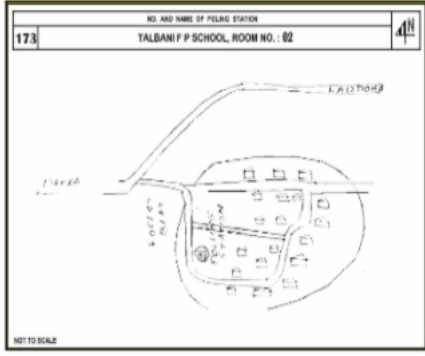

Nazri Naksha