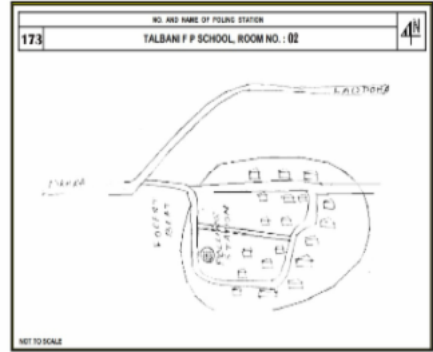

নির্বাচক নিবন্ধন আধিকারিকের স্বাক্ষর

Nazri Naksha

Google Map View

Polling Station Building Front View

Polling Station Front View

Cad View

Key MAP View

1 নাম : কাজী বিউটি স্বামীর নাম: সৈয়দ মোহাম্মদ আসিফ আলী বাড়ির নং : তিলাবনী গ্রাম বয়স : 32 লিঙ্গ : মহিলা	NSX3460086 ফটো উপলব্ধ	2 নাম : সৈয়দ মুসারফ আলী পিতার নাম: সৈয়দ সালামত আলী বাড়ির নং : 111 বয়স : 22 লিঙ্গ : পুরুষ	NSX3451929 ফটো উপলব্ধ	3 নাম : সৈয়দা আফসানা খাতুন পিতার নাম: সৈয়দ ভায়েব আলী বাড়ির নং : এন0038 বয়স : 21 লিঙ্গ : মহিলা	NSX3459633 ফটো উপলব্ধ
4 নাম : রুবিনা খাতুন পিতার নাম: সৈয়দ আব্বাস আলি বাড়ির নং : 66 বয়স : 23 লিঙ্গ : মহিলা	NSX3408713 ফটো উপলব্ধ	5 নাম : কিরন বাউরী পিতার নাম: নারান বাউরী বাড়ির নং : এন0212 বয়স : 23 লিঙ্গ : পুরুষ	NSX3446655 ফটো উপলব্ধ	6 নাম : পয়েল বাউরী পিতার নাম: পরেশ বাউরা বাড়ির নং : এন0151 বয়স : 25 লিঙ্গ : মহিলা	NSX3446663 ফটো উপলব্ধ
7 নাম : রুকসানা খাতুন স্বামীর নাম: সেখ আতাউল বাড়ির নং : এন0051 বয়স : 23 লিঙ্গ : মহিলা	NSX3446671 ফটো উপলব্ধ	8 নাম : শিল্পী খাতুন স্বামীর নাম: মহম্মদ সুরোজ বাড়ির নং : এন0030 বয়স : 21 লিঙ্গ : মহিলা	NSX3446713 ফটো উপলব্ধ	9 নাম : সরমিনা খাতুন স্বামীর নাম: মুনতাজ খাতুন বাড়ির নং : এন0104 বয়স : 27 লিঙ্গ : মহিলা	NSX3446747 ফটো উপলব্ধ
10 নাম : রুবিনা খাতুন স্বামীর নাম: সরুপ খাঁন বাড়ির নং : এন0104 বয়স : 21 লিঙ্গ : মহিলা	NSX3446788 ফটো উপলব্ধ	11 নাম : মোদিনা খাতুন পিতার নাম: এন ডি নবি হোসেন বাড়ির নং : এন0134 বয়স : 21 লিঙ্গ : মহিলা	NSX3446804 ফটো উপলব্ধ	12 নাম : হবিবা খাতুন স্বামীর নাম: মীর অলিনুর বাড়ির নং : এন0040 বয়স : 24 লিঙ্গ : মহিলা	NSX3446820 ফটো উপলব্ধ
13 নাম : সনা পারভিন স্বামীর নাম: সাজিদ খান বাড়ির নং : এন0132 বয়স : 23 লিঙ্গ : মহিলা	NSX3446846 ফটো উপলব্ধ	14 নাম : সোনিয়া বাউরী স্বামীর নাম: বাপ্পা বোরী বাড়ির নং : এন0155 বয়স : 22 লিঙ্গ : মহিলা	NSX3446861 ফটো উপলব্ধ	15 নাম : মৌসুমী বাউরী পিতার নাম: সঞ্জয় বাউরী বাড়ির নং : এন0182 বয়স : 21 লিঙ্গ : মহিলা	NSX3446895 ফটো উপলব্ধ
16 নাম : নোইনা খাতুন মায়ের নাম: মফিয়া বিবি বাড়ির নং : এন0041 বয়স : 23 লিঙ্গ : মহিলা	NSX3446929 ফটো উপলব্ধ	17 নাম : সৈয়দা সাহনাজ খাতুন পিতার নাম: সৈয়দ মোনোয়ার আলী বাড়ির নং : এন0037 বয়স : 22 লিঙ্গ : মহিলা	NSX3446937 ফটো উপলব্ধ	18 নাম : রঞ্জন বাউরী মায়ের নাম: গায়ত্রী বাউরী বাড়ির নং : এন0069 বয়স : 22 লিঙ্গ : পুরুষ	NSX3446978 ফটো উপলব্ধ
19 নাম : রাকেশ খাঁন পিতার নাম: রাজেশ খাঁন বাড়ির নং : এন0132 বয়স : 21 লিঙ্গ : পুরুষ	NSX3447026 ফটো উপলব্ধ	20 নাম : সহীদিন খান পিতার নাম: পয়রআলি খান বাড়ির নং : বয়স : 25 লিঙ্গ : পুরুষ	NSX3450053 ফটো উপলব্ধ	21 নাম : শের আলি খান পিতার নাম: মজনু খান বাড়ির নং : তিলাবনী গ্রাম বয়স : 21 লিঙ্গ : পুরুষ	NSX3459617 ফটো উপলব্ধ
22 নাম : রজত ঘোষ পিতার নাম: ভজন কুমার ঘোষ বাড়ির নং : 536 বয়স : 21 লিঙ্গ : পুরুষ	NSX3450327 ফটো উপলব্ধ	23 নাম : রোহিত নায়ক পিতার নাম: সমির নায়ক বাড়ির নং : এন0014 বয়স : 24 লিঙ্গ : পুরুষ	NSX3455102 ফটো উপলব্ধ	24 নাম : রোনিত নায়ক পিতার নাম: বীনয় নায়ক বাড়ির নং : এন0014 বয়স : 21 লিঙ্গ : পুরুষ	NSX3408788 ফটো উপলব্ধ
25 নাম : সরোজ বাউরি পিতার নাম: আশীষ বাউরি বাড়ির নং : 1 বয়স : 22 লিঙ্গ : পুরুষ	NSX3459336 ফটো উপলব্ধ	26 নাম : লখাই বাউরী পিতার নাম: মানিক বাউরী বাড়ির নং : 11 বয়স : 22 লিঙ্গ : পুরুষ	NSX3451937 ফটো উপলব্ধ	27 নাম : সুধা বাউরী স্বামীর নাম: তাপস বাউরী বাড়ির নং : n0167 বয়স : 39 লিঙ্গ : মহিলা	NSX1677590 ফটো উপলব্ধ
28 নাম : পরিমল বাউরী পিতার নাম: ক্ষেত বাউরী বাড়ির নং : n0170 বয়স : 27 লিঙ্গ : পুরুষ	NSX1677608 ফটো উপলব্ধ	29 নাম : প্রতিমা বাউরী স্বামীর নাম: সপ্তম বাউরী বাড়ির নং : n0185 বয়স : 28 লিঙ্গ : মহিলা	NSX1677616 ফটো উপলব্ধ	30 নাম : পিঙ্কু বাউরী স্বামীর নাম: কৃষ্ণ বাউরী বাড়ির নং : n0184 বয়স : 34 লিঙ্গ : মহিলা	NSX1677707 ফটো উপলব্ধ