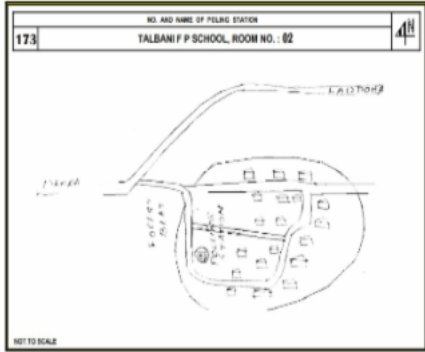

নির্বাচক নিবন্ধন আধিকারিকের স্বাক্ষর

Nazri Naksha

Google Map View

Polling Station Building Front View

Polling Station Front View

Cad View

Key MAP View

1 নাম : কাজী বিউটি স্বামীর নাম: সৈয়দ মোহাম্মদ আসিফ আলী বাড়ির নং : তিলাবনী গ্রাম বয়স : 32 লিঙ্গ : মহিলা	NSX3460086 ফটো উপলব্ধ	2 নাম : সৈয়দ মুসারফ আলী পিতার নাম: সৈয়দ সালামত আলী বাড়ির নং : 111 বয়স : 22 লিঙ্গ : পুরুষ	NSX3451929 ফটো উপলব্ধ	3 নাম : সৈয়দা আফসানা খাতুন পিতার নাম: সৈয়দ ভায়েব আলী বাড়ির নং : এন0038 বয়স : 21 লিঙ্গ : মহিলা	NSX3459633 ফটো উপলব্ধ
4 নাম : রুবিনা খাতুন পিতার নাম: সৈয়দ আব্বাস আলি বাড়ির নং : 66 বয়স : 23 লিঙ্গ : মহিলা	NSX3408713 ফটো উপলব্ধ	5 নাম : কিরন বাউরী পিতার নাম: নারান বাউরী বাড়ির নং : এন0212 বয়স : 23 লিঙ্গ : পুরুষ	NSX3446655 ফটো উপলব্ধ	6 নাম : পয়েল বাউরী পিতার নাম: পরেশ বাউরা বাড়ির নং : এন0151 বয়স : 25 লিঙ্গ : মহিলা	NSX3446663 ফটো উপলব্ধ
7 নাম : রুকসানা খাতুন স্বামীর নাম: সেখ আতাউল বাড়ির নং : এন0051 বয়স : 23 লিঙ্গ : মহিলা	NSX3446671 ফটো উপলব্ধ	8 নাম : শিল্পী খাতুন স্বামীর নাম: মহম্মদ সুরোজ বাড়ির নং : এন0030 বয়স : 21 লিঙ্গ : মহিলা	NSX3446713 ফটো উপলব্ধ	9 নাম : সরমিনা খাতুন স্বামীর নাম: মুনতাজ খাতুন বাড়ির নং : এন0104 বয়স : 27 লিঙ্গ : মহিলা	NSX3446747 ফটো উপলব্ধ
10 নাম : রুবিনা খাতুন স্বামীর নাম: সরুপ খাঁন বাড়ির নং : এন0104 বয়স : 21 লিঙ্গ : মহিলা	NSX3446788 ফটো উপলব্ধ	11 নাম : মোদিনা খাতুন পিতার নাম: এন ডি নবি হোসেন বাড়ির নং : এন0134 বয়স : 21 লিঙ্গ : মহিলা	NSX3446804 ফটো উপলব্ধ	12 নাম : হবিবা খাতুন স্বামীর নাম: মীর অলিনুর বাড়ির নং : এন0040 বয়স : 24 লিঙ্গ : মহিলা	NSX3446820 ফটো উপলব্ধ
13 নাম : সনা পারভিন স্বামীর নাম: সাজিদ খান বাড়ির নং : এন0132 বয়স : 23 লিঙ্গ : মহিলা	NSX3446846 ফটো উপলব্ধ	14 নাম : সোনিয়া বাউরী স্বামীর নাম: বাপ্পা বোরী বাড়ির নং : এন0155 বয়স : 22 লিঙ্গ : মহিলা	NSX3446861 ফটো উপলব্ধ	15 নাম : মৌসুমী বাউরী পিতার নাম: সঞ্জয় বাউরী বাড়ির নং : এন0182 বয়স : 21 লিঙ্গ : মহিলা	NSX3446895 ফটো উপলব্ধ
16 নাম : নোইনা খাতুন মায়ের নাম: মফিয়া বিবি বাড়ির নং : এন0041 বয়স : 23 লিঙ্গ : মহিলা	NSX3446929 ফটো উপলব্ধ	17 নাম : সৈয়দা সাহনাজ খাতুন পিতার নাম: সৈয়দ মোনোয়ার আলী বাড়ির নং : এন0037 বয়স : 22 লিঙ্গ : মহিলা	NSX3446937 ফটো উপলব্ধ	18 নাম : রঞ্জন বাউরী মায়ের নাম: গায়ত্রী বাউরী বাড়ির নং : এন0069 বয়স : 22 লিঙ্গ : পুরুষ	NSX3446978 ফটো উপলব্ধ
19 নাম : রাকেশ খাঁন পিতার নাম: রাজেশ খাঁন বাড়ির নং : এন0132 বয়স : 21 লিঙ্গ : পুরুষ	NSX3447026 ফটো উপলব্ধ	20 নাম : সহীদিন খান পিতার নাম: পয়রআলি খান বাড়ির নং : বয়স : 25 লিঙ্গ : পুরুষ	NSX3450053 ফটো উপলব্ধ	21 নাম : শের আলি খান পিতার নাম: মজনু খান বাড়ির নং : তিলাবনী গ্রাম বয়স : 21 লিঙ্গ : পুরুষ	NSX3459617 ফটো উপলব্ধ
22 নাম : রজত ঘোষ পিতার নাম: ভজন কুমার ঘোষ বাড়ির নং : 536 বয়স : 21 লিঙ্গ : পুরুষ	NSX3450327 ফটো উপলব্ধ	23 নাম : রোহিত নায়ক পিতার নাম: সমির নায়ক বাড়ির নং : এন0014 বয়স : 24 লিঙ্গ : পুরুষ	NSX3455102 ফটো উপলব্ধ	24 নাম : রোনিত নায়ক পিতার নাম: বীনয় নায়ক বাড়ির নং : এন0014 বয়স : 21 লিঙ্গ : পুরুষ	NSX3408788 ফটো উপলব্ধ
25 নাম : সরোজ বাউরি পিতার নাম: আশীষ বাউরি বাড়ির নং : 1 বয়স : 22 লিঙ্গ : পুরুষ	NSX3459336 ফটো উপলব্ধ	26 নাম : লখাই বাউরী পিতার নাম: মানিক বাউরী বাড়ির নং : 11 বয়স : 22 লিঙ্গ : পুরুষ	NSX3451937 ফটো উপলব্ধ	27 নাম : সুধা বাউরী স্বামীর নাম: তাপস বাউরী বাড়ির নং : n0167 বয়স : 39 লিঙ্গ : মহিলা	NSX1677590 ফটো উপলব্ধ
28 নাম : পরিমল বাউরী পিতার নাম: ক্ষেত বাউরী বাড়ির নং : n0170 বয়স : 27 লিঙ্গ : পুরুষ	NSX1677608 ফটো উপলব্ধ	29 নাম : প্রতিমা বাউরী স্বামীর নাম: সপ্তম বাউরী বাড়ির নং : n0185 বয়স : 28 লিঙ্গ : মহিলা	NSX1677616 ফটো উপলব্ধ	30 নাম : পিঙ্কু বাউরী স্বামীর নাম: কৃষ্ণ বাউরী বাড়ির নং : n0184 বয়স : 34 লিঙ্গ : মহিলা	NSX1677707 ফটো উপলব্ধ