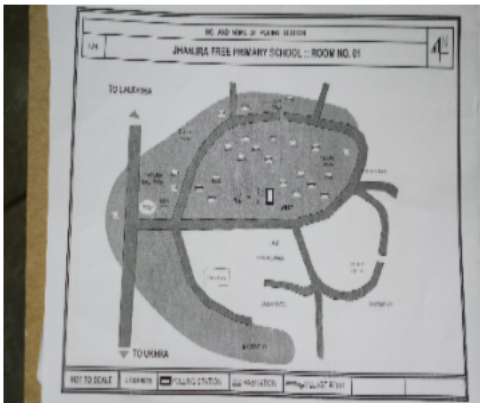

নির্বাচক নিবন্ধন আধিকারিকের স্বাক্ষর

Nazri Naksha

Google Map View

Polling Station Building Front View

Polling Station Front View

Cad View

Key MAP View

1 নাম : এযজ. আদি পিতার নাম: মোহাম্মদ কাশাম বাড়ির নং : বয়স : 30 লিঙ্গ : পুরুষ	NSX3142098 ফটো উপলব্ধ	2 নাম : লিলি বাউরি স্বামীর নাম: বাপি বাউরি বাড়ির নং : এন00125 বয়স : 31 লিঙ্গ : মহিলা	NSX1495407 ফটো উপলব্ধ	3 নাম : রাজু গরুই পিতার নাম: গৌর গরুই বাড়ির নং : n0152 বয়স : 32 লিঙ্গ : পুরুষ	ZQP1484039 ফটো উপলব্ধ
4 নাম : লিপি গরুই পিতার নাম: সংশোধন গরুই বাড়ির নং : n0032 বয়স : 26 লিঙ্গ : মহিলা	NSX1724996 ফটো উপলব্ধ	5 নাম : দুর্বা গরুই পিতার নাম: রাজীব লোচন গরুই বাড়ির নং : n0034 বয়স : 26 লিঙ্গ : মহিলা	NSX1725001 ফটো উপলব্ধ	6 নাম : দুর্ঘোধন পাল পিতার নাম: তপন পাল বাড়ির নং : এন0025 বয়স : 26 লিঙ্গ : পুরুষ	NSX1786185 ফটো উপলব্ধ
7 নাম : সঞ্জীবন গরুই পিতার নাম: মধুসূদন গরুই বাড়ির নং : n0034 বয়স : 50 লিঙ্গ : পুরুষ	NSX3513322 ফটো উপলব্ধ	8 নাম : খুকুমনি বাউরী মায়ের নাম: হরিমতি বাউরী বাড়ির নং : নং0077 বয়স : 40 লিঙ্গ : মহিলা	NSX1151711 ফটো উপলব্ধ	9 নাম : কুসুম গরুই স্বামীর নাম: গৌতম গরুই বাড়ির নং : নং0078 বয়স : 26 লিঙ্গ : মহিলা	NSX3226180 ফটো উপলব্ধ
10 নাম : রাজিব লোচন গড়াই পিতার নাম: মধুসূদন গরুই বাড়ির নং : n0034 বয়স : 53 লিঙ্গ : পুরুষ	NSX3241361 ফটো উপলব্ধ	11 নাম : গোউর গরুই পিতার নাম: সুবল গরুই বাড়ির নং : n0024 বয়স : 74 লিঙ্গ : পুরুষ	WB/37/264/168429 ফটো উপলব্ধ	12 নাম : স্বপন গরুই পিতার নাম: গৌর গরুই বাড়ির নং : n0024 বয়স : 42 লিঙ্গ : পুরুষ	DVM2378909 ফটো উপলব্ধ
13 নাম : টুম্পা গরুই স্বামীর নাম: স্বপন গরুই বাড়ির নং : n0024 বয়স : 42 লিঙ্গ : মহিলা	DVM2378917 ফটো উপলব্ধ	14 নাম : জগন্নাথ গরুই পিতার নাম: নিতাই গরুই বাড়ির নং : n0025 বয়স : 56 লিঙ্গ : পুরুষ	WB/37/264/168361 ফটো উপলব্ধ	15 নাম : বুলু গরুই স্বামীর নাম: জগন্নাথ গরুই বাড়ির নং : n0025 বয়স : 51 লিঙ্গ : মহিলা	DVM0290007 ফটো উপলব্ধ
16 নাম : লাল্টু গরুই পিতার নাম: লক্ষন গরুই বাড়ির নং : n0025 বয়স : 31 লিঙ্গ : পুরুষ	NSX1249168 ফটো উপলব্ধ	17 নাম : লক্ষন গরুই পিতার নাম: গোউর গরুই বাড়ির নং : n0026 বয়স : 55 লিঙ্গ : পুরুষ	WB/37/264/168188 ফটো উপলব্ধ	18 নাম : সুমিত্রা গরুই স্বামীর নাম: লক্ষন গরুই বাড়ির নং : n0026 বয়স : 52 লিঙ্গ : মহিলা	WB/37/264/168236 ফটো উপলব্ধ
19 নাম : নীরেন গরুই পিতার নাম: গোলক গরুই বাড়ির নং : n0027 বয়স : 68 লিঙ্গ : পুরুষ	WB/37/264/168288 ফটো উপলব্ধ	20 নাম : সংশোধন গরুই পিতার নাম: নরহরি গরুই বাড়ির নং : n0032 বয়স : 59 লিঙ্গ : পুরুষ	WB/37/264/168280 ফটো উপলব্ধ	21 নাম : রেখা গরুই স্বামীর নাম: সংশোধন গরুই বাড়ির নং : n0032 বয়স : 52 লিঙ্গ : মহিলা	WB/37/264/168182 ফটো উপলব্ধ
22 নাম : সুজয় গরুই পিতার নাম: সংশোধন গরুই বাড়ির নং : n0032 বয়স : 31 লিঙ্গ : পুরুষ	NSX1345461 ফটো উপলব্ধ	23 নাম : বংশীবদন গরুই পিতার নাম: নরহরি গরুই বাড়ির নং : n0033 বয়স : 69 লিঙ্গ : পুরুষ	WB/37/264/168225 ফটো উপলব্ধ	24 নাম : অঞ্জনা গরুই স্বামীর নাম: বংশীবদন গরুই বাড়ির নং : n0033 বয়স : 63 লিঙ্গ : মহিলা	NSX3118049 ফটো উপলব্ধ
25 নাম : অপূর্ব গরুই পিতার নাম: বংশীবদন গরুই বাড়ির নং : n0033 বয়স : 45 লিঙ্গ : পুরুষ	DVM0290106 ফটো উপলব্ধ	26 নাম : গোপীজীবন গরুই পিতার নাম: বংশীবদন গরুই বাড়ির নং : n0033 বয়স : 44 লিঙ্গ : পুরুষ	DVM1400795 ফটো উপলব্ধ	27 নাম : চম্পা গরুই স্বামীর নাম: গোপীজীবন গরুই বাড়ির নং : n0033 বয়স : 36 লিঙ্গ : মহিলা	NSX1157445 ফটো উপলব্ধ
28 নাম : উষা রানি গরুই স্বামীর নাম: মধুসূদন গরুই বাড়ির নং : n0034 বয়স : 77 লিঙ্গ : মহিলা	NSX3391653 ফটো উপলব্ধ	29 নাম : অমলেশ গরুই পিতার নাম: মধুসূদন গরুই বাড়ির নং : n0034 বয়স : 50 লিঙ্গ : পুরুষ	NSX3516416 ফটো উপলব্ধ	30 নাম : শম্পা গরুই স্বামীর নাম: অমলেশ গরুই বাড়ির নং : n0034 বয়স : 37 লিঙ্গ : মহিলা	DVM2882553 ফটো উপলব্ধ