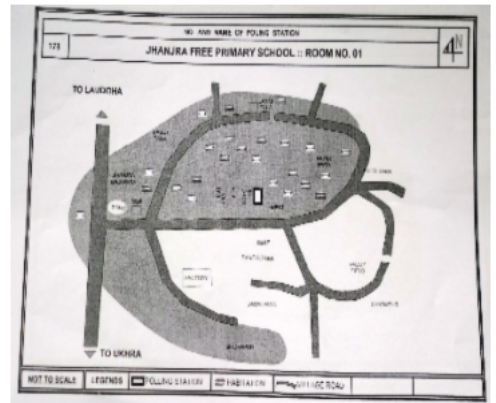

নির্বাচক নিবন্ধন আধিকারিকের স্বাক্ষর

Nazri Naksha

Google Map View

Polling Station Building Front View

Polling Station Front View

Cad View

Key MAP View

1 নাম : এযজ. আদি পিতার নাম: মোহাম্মদ কাশাম বাড়ির নং : বয়স : 30 লিঙ্গ : পুরুষ	NSX3142098 ফটো উপলব্ধ	2 নাম : লিলি বাউরি স্বামীর নাম: বাপি বাউরি বাড়ির নং : এন00125 বয়স : 31 লিঙ্গ : মহিলা	NSX1495407 ফটো উপলব্ধ	3 নাম : রাজু গরুই পিতার নাম: গৌর গরুই বাড়ির নং : n0152 বয়স : 32 লিঙ্গ : পুরুষ	ZQP1484039 ফটো উপলব্ধ
4 নাম : লিপি গরুই পিতার নাম: সংশোধন গরুই বাড়ির নং : n0032 বয়স : 26 লিঙ্গ : মহিলা	NSX1724996 ফটো উপলব্ধ	5 নাম : দুর্বা গরুই পিতার নাম: রাজীব লোচন গরুই বাড়ির নং : n0034 বয়স : 26 লিঙ্গ : মহিলা	NSX1725001 ফটো উপলব্ধ	6 নাম : দুর্ঘোধন পাল পিতার নাম: তপন পাল বাড়ির নং : এন0025 বয়স : 26 লিঙ্গ : পুরুষ	NSX1786185 ফটো উপলব্ধ
7 নাম : সঞ্জীবন গরুই পিতার নাম: মধুসূদন গরুই বাড়ির নং : n0034 বয়স : 50 লিঙ্গ : পুরুষ	NSX3513322 ফটো উপলব্ধ	8 নাম : খুকুমনি বাউরী মায়ের নাম: হরিমতি বাউরী বাড়ির নং : নং0077 বয়স : 40 লিঙ্গ : মহিলা	NSX1151711 ফটো উপলব্ধ	9 নাম : কুসুম গরুই স্বামীর নাম: গৌতম গরুই বাড়ির নং : নং0078 বয়স : 26 লিঙ্গ : মহিলা	NSX3226180 ফটো উপলব্ধ
10 নাম : রাজিব লোচন গড়াই পিতার নাম: মধুসূদন গরুই বাড়ির নং : n0034 বয়স : 53 লিঙ্গ : পুরুষ	NSX3241361 ফটো উপলব্ধ	11 নাম : গোউর গরুই পিতার নাম: সুবল গরুই বাড়ির নং : n0024 বয়স : 74 লিঙ্গ : পুরুষ	WB/37/264/168429 ফটো উপলব্ধ	12 নাম : স্বপন গরুই পিতার নাম: গৌর গরুই বাড়ির নং : n0024 বয়স : 42 লিঙ্গ : পুরুষ	DVM2378909 ফটো উপলব্ধ
13 নাম : টুম্পা গরুই স্বামীর নাম: স্বপন গরুই বাড়ির নং : n0024 বয়স : 42 লিঙ্গ : মহিলা	DVM2378917 ফটো উপলব্ধ	14 নাম : জগন্নাথ গরুই পিতার নাম: নিতাই গরুই বাড়ির নং : n0025 বয়স : 56 লিঙ্গ : পুরুষ	WB/37/264/168361 ফটো উপলব্ধ	15 নাম : বুলু গরুই স্বামীর নাম: জগন্নাথ গরুই বাড়ির নং : n0025 বয়স : 51 লিঙ্গ : মহিলা	DVM0290007 ফটো উপলব্ধ
16 নাম : লাল্টু গরুই পিতার নাম: লক্ষন গরুই বাড়ির নং : n0025 বয়স : 31 লিঙ্গ : পুরুষ	NSX1249168 ফটো উপলব্ধ	17 নাম : লক্ষন গরুই পিতার নাম: গোউর গরুই বাড়ির নং : n0026 বয়স : 55 লিঙ্গ : পুরুষ	WB/37/264/168188 ফটো উপলব্ধ	18 নাম : সুমিত্রা গরুই স্বামীর নাম: লক্ষন গরুই বাড়ির নং : n0026 বয়স : 52 লিঙ্গ : মহিলা	WB/37/264/168236 ফটো উপলব্ধ
19 নাম : নীরেন গরুই পিতার নাম: গোলক গরুই বাড়ির নং : n0027 বয়স : 68 লিঙ্গ : পুরুষ	WB/37/264/168288 ফটো উপলব্ধ	20 নাম : সংশোধন গরুই পিতার নাম: নরহরি গরুই বাড়ির নং : n0032 বয়স : 59 লিঙ্গ : পুরুষ	WB/37/264/168280 ফটো উপলব্ধ	21 নাম : রেখা গরুই স্বামীর নাম: সংশোধন গরুই বাড়ির নং : n0032 বয়স : 52 লিঙ্গ : মহিলা	WB/37/264/168182 ফটো উপলব্ধ
22 নাম : সুজয় গরুই পিতার নাম: সংশোধন গরুই বাড়ির নং : n0032 বয়স : 31 লিঙ্গ : পুরুষ	NSX1345461 ফটো উপলব্ধ	23 নাম : বংশীবদন গরুই পিতার নাম: নরহরি গরুই বাড়ির নং : n0033 বয়স : 69 লিঙ্গ : পুরুষ	WB/37/264/168225 ফটো উপলব্ধ	24 নাম : অঞ্জনা গরুই স্বামীর নাম: বংশীবদন গরুই বাড়ির নং : n0033 বয়স : 63 লিঙ্গ : মহিলা	NSX3118049 ফটো উপলব্ধ
25 নাম : অপূর্ব গরুই পিতার নাম: বংশীবদন গরুই বাড়ির নং : n0033 বয়স : 45 লিঙ্গ : পুরুষ	DVM0290106 ফটো উপলব্ধ	26 নাম : গোপীজীবন গরুই পিতার নাম: বংশীবদন গরুই বাড়ির নং : n0033 বয়স : 44 লিঙ্গ : পুরুষ	DVM1400795 ফটো উপলব্ধ	27 নাম : চম্পা গরুই স্বামীর নাম: গোপীজীবন গরুই বাড়ির নং : n0033 বয়স : 36 লিঙ্গ : মহিলা	NSX1157445 ফটো উপলব্ধ
28 নাম : উষা রানি গরুই স্বামীর নাম: মধুসূদন গরুই বাড়ির নং : n0034 বয়স : 77 লিঙ্গ : মহিলা	NSX3391653 ফটো উপলব্ধ	29 নাম : অমলেশ গরুই পিতার নাম: মধুসূদন গরুই বাড়ির নং : n0034 বয়স : 50 লিঙ্গ : পুরুষ	NSX3516416 ফটো উপলব্ধ	30 নাম : শম্পা গরুই স্বামীর নাম: অমলেশ গরুই বাড়ির নং : n0034 বয়স : 37 লিঙ্গ : মহিলা	DVM2882553 ফটো উপলব্ধ