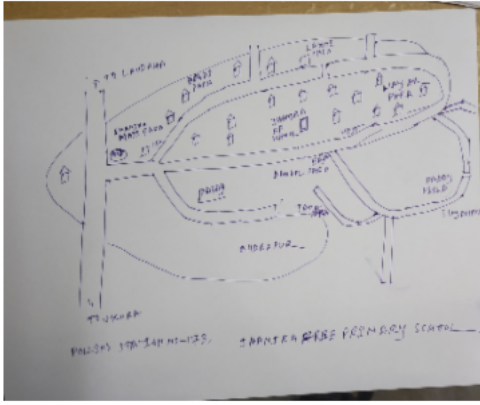

Nazri Naksha