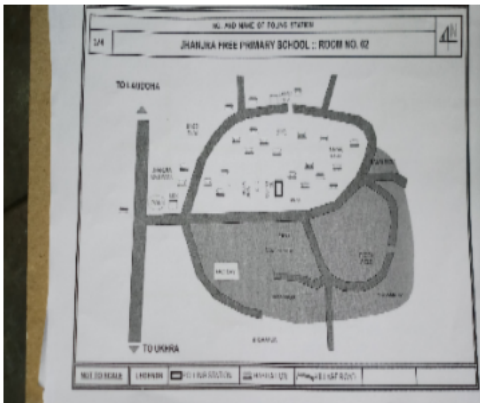

নির্বাচক নিবন্ধন আধিকারিকের স্বাক্ষর

Nazri Naksha

Google Map View

Polling Station Building Front View

Polling Station Front View

Cad View

Key MAP View

1	WB/37/264/171669	নাম : হৃদয় নায়ক পিতার নাম: বেচারাম নায়ক বাড়ির নং : n0117 বয়স : 52 লিঙ্গ : পুরুষ	ফটো উপলব্ধ	2	NSX0680348	নাম : বুমা নায়ক স্বামীর নাম: হৃদয় নায়ক বাড়ির নং : n0117 বয়স : 45 লিঙ্গ : মহিলা	ফটো উপলব্ধ	3	WB/37/264/171681	নাম : ভজন নায়ক পিতার নাম: বেচারাম নায়ক বাড়ির নং : n0117 বয়স : 49 লিঙ্গ : পুরুষ	ফটো উপলব্ধ
4	NSX0940221	নাম : চম্পা নায়ক স্বামীর নাম: ভজন নায়ক বাড়ির নং : n0117 বয়স : 37 লিঙ্গ : মহিলা	ফটো উপলব্ধ	5	NSX3467529	নাম : সুমন নায়ক পিতার নাম: হৃদয় নায়ক বাড়ির নং : বাঁঝরা বয়স : 23 লিঙ্গ : পুরুষ	ফটো উপলব্ধ	6	WB/37/264/171749	নাম : অভয় কর্মকার পিতার নাম: দুর্গাদাস কর্মকার বাড়ির নং : n0002 বয়স : 60 লিঙ্গ : পুরুষ	ফটো উপলব্ধ
7	DVM1401389	নাম : শীতল কর্মকার পিতার নাম: হীরালাল কর্মকার বাড়ির নং : n0208 বয়স : 46 লিঙ্গ : মহিলা	ফটো উপলব্ধ	8	DVM1401538	নাম : গীতা কর্মকার স্বামীর নাম: শ্রীশীতল কর্মকার বাড়ির নং : n0208 বয়স : 46 লিঙ্গ : মহিলা	ফটো উপলব্ধ	9	DVM2932754	নাম : শিউলী কর্মকার স্বামীর নাম: নীলকণ্ঠ কর্মকার বাড়ির নং : n0208 বয়স : 38 লিঙ্গ : মহিলা	ফটো উপলব্ধ
10	DVM1401249	নাম : নীলকণ্ঠ কর্মকার পিতার নাম: দিলীপ কর্মকার বাড়ির নং : n0208 বয়স : 46 লিঙ্গ : পুরুষ	ফটো উপলব্ধ	11	DVM2617108	নাম : আদরি কর্মকার স্বামীর নাম: কৃষ্ণ কর্মকার বাড়ির নং : n0207 বয়স : 40 লিঙ্গ : মহিলা	ফটো উপলব্ধ	12	WB/37/264/171183	নাম : মঞ্জুলা কর্মকার স্বামীর নাম: আলা কর্মকার বাড়ির নং : n0199 বয়স : 57 লিঙ্গ : মহিলা	ফটো উপলব্ধ
13	WB/37/264/171756	নাম : অলোক কর্মকার পিতার নাম: মতিলাল কর্মকার বাড়ির নং : n0199 বয়স : 61 লিঙ্গ : পুরুষ	ফটো উপলব্ধ	14	DVM2617116	নাম : অঞ্জু কর্মকার স্বামীর নাম: পদ্মেশ কর্মকার বাড়ির নং : n0198 বয়স : 38 লিঙ্গ : মহিলা	ফটো উপলব্ধ	15	WB/37/264/171473	নাম : কৃষ্ণা কর্মকার স্বামীর নাম: নন্দদুলাল কর্মকার বাড়ির নং : n0114 বয়স : 58 লিঙ্গ : মহিলা	ফটো উপলব্ধ
16	WB/37/264/171739	নাম : নন্দদুলাল কর্মকার পিতার নাম: নারায়ণ কর্মকার বাড়ির নং : n0114 বয়স : 62 লিঙ্গ : পুরুষ	ফটো উপলব্ধ	17	DVM2882736	নাম : সুমিত্রা কর্মকার স্বামীর নাম: কান্তি কর্মকার বাড়ির নং : n0113 বয়স : 39 লিঙ্গ : মহিলা	ফটো উপলব্ধ	18	WB/37/264/171709	নাম : কান্তি কর্মকার পিতার নাম: দিলীপ কর্মকার বাড়ির নং : n0113 বয়স : 49 লিঙ্গ : পুরুষ	ফটো উপলব্ধ
19	WB/37/264/171711	নাম : বেহুলা কর্মকার স্বামীর নাম: দিলীপ কর্মকার বাড়ির নং : n0113 বয়স : 66 লিঙ্গ : মহিলা	ফটো উপলব্ধ	20	NSX1158542	নাম : চন্দন কর্মকার পিতার নাম: বুধন কর্মকার বাড়ির নং : n0093 বয়স : 36 লিঙ্গ : পুরুষ	ফটো উপলব্ধ	21	NSX0677757	নাম : কালিদাস কর্মকার পিতার নাম: বুধন কর্মকার বাড়ির নং : n0093 বয়স : 37 লিঙ্গ : পুরুষ	ফটো উপলব্ধ
22	WB/37/264/171712	নাম : মালতি কর্মকার স্বামীর নাম: বুধন কর্মকার বাড়ির নং : n0093 বয়স : 57 লিঙ্গ : মহিলা	ফটো উপলব্ধ	23	WB/37/264/171734	নাম : বুধন কর্মকার পিতার নাম: গোপাল কর্মকার বাড়ির নং : n0093 বয়স : 60 লিঙ্গ : পুরুষ	ফটো উপলব্ধ	24	DVM2083996	নাম : আশা কর্মকার স্বামীর নাম: শ্যামল কর্মকার বাড়ির নং : n0089 বয়স : 46 লিঙ্গ : মহিলা	ফটো উপলব্ধ
25	WB/37/264/171682	নাম : শ্যামল কর্মকার পিতার নাম: গোপাল কর্মকার বাড়ির নং : n0089 বয়স : 50 লিঙ্গ : পুরুষ	ফটো উপলব্ধ	26	DVM2736122	নাম : নিয়তি কর্মকার স্বামীর নাম: চন্দ্রশেখর কর্মকার বাড়ির নং : n0003 বয়স : 52 লিঙ্গ : মহিলা	ফটো উপলব্ধ	27	WB/37/264/171634	নাম : চন্দ্রশেখর কর্মকার পিতার নাম: ধর্মদাস কর্মকার বাড়ির নং : n0003 বয়স : 58 লিঙ্গ : পুরুষ	ফটো উপলব্ধ
28	WB/37/264/171777	নাম : কাজল কর্মকার স্বামীর নাম: অভয় কর্মকার বাড়ির নং : n0002 বয়স : 57 লিঙ্গ : মহিলা	ফটো উপলব্ধ	29	WB/37/264/171716	নাম : শান্তিময় কর্মকার পিতার নাম: দিলীপ কর্মকার বাড়ির নং : n0113 বয়স : 51 লিঙ্গ : পুরুষ	ফটো উপলব্ধ	30	NSX1725233	নাম : পাপাই কর্মকার পিতার নাম: চন্দ্র শেখর কর্মকার বাড়ির নং : n0003 বয়স : 26 লিঙ্গ : পুরুষ	ফটো উপলব্ধ