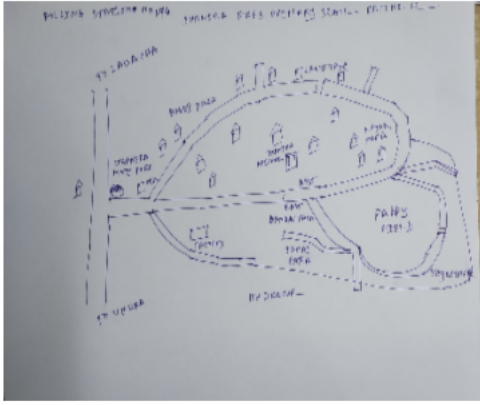

Nazri Naksha