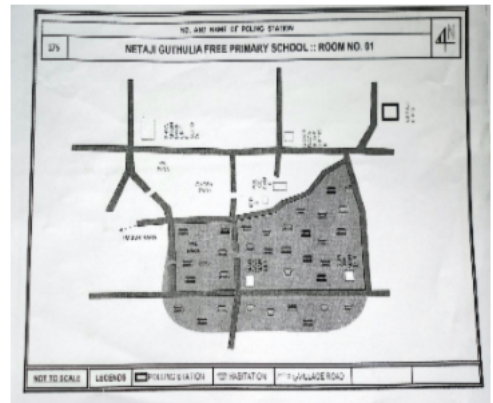

নির্বাচক নিবন্ধন আধিকারিকের স্বাক্ষর

Nazri Naksha

Google Map View

Polling Station Building Front View

Polling Station Front View

Cad View

Key MAP View

1	DVM0169045	নাম : সুধাময় গরাই পিতার নাম: সত্যনারায়ন গরাই বাড়ির নং : n0001 বয়স : 69 লিঙ্গ : পুরুষ	ফটো উপলব্ধ	2	DVM2877272	নাম : পিন্টু গাঁড়াই পিতার নাম: সুধাময় গাঁড়াই বাড়ির নং : n0001 বয়স : 37 লিঙ্গ : পুরুষ	ফটো উপলব্ধ	3	DVM0169052	নাম : জ্যোতনা গড়াই স্বামীর নাম: সুধাময় গড়াই বাড়ির নং : n0001 বয়স : 66 লিঙ্গ : মহিলা	ফটো উপলব্ধ
4	NSX1474238	নাম : সুপ্রিয়া গাঁড়াই স্বামীর নাম: পিন্টু গাঁড়াই বাড়ির নং : n0001 বয়স : 32 লিঙ্গ : মহিলা	ফটো উপলব্ধ	5	NSX3499670	নাম : প্রীতি পাল পিতার নাম: প্রীতম পাল বাড়ির নং : 403 বয়স : 20 লিঙ্গ : মহিলা	ফটো উপলব্ধ	6	DVM2054666	নাম : লতা গাঙ্গুলী স্বামীর নাম: পঙ্কজ গাঙ্গুলী বাড়ির নং : n0071 বয়স : 43 লিঙ্গ : মহিলা	ফটো উপলব্ধ
7	DVM1392208	নাম : মনোজ গাঙ্গুলী পিতার নাম: কালীপদ গাঙ্গুলী বাড়ির নং : n0071 বয়স : 45 লিঙ্গ : পুরুষ	ফটো উপলব্ধ	8	DVM0169078	নাম : পঙ্কজ গাঙ্গুলী পিতার নাম: কালীপদ গাঙ্গুলী বাড়ির নং : n0071 বয়স : 49 লিঙ্গ : পুরুষ	ফটো উপলব্ধ	9	NSX3455680	নাম : রঘুনন্দন গাঙ্গুলি পিতার নাম: মনোজ গাঙ্গুলি বাড়ির নং : গৌরবাজার বয়স : 21 লিঙ্গ : পুরুষ	ফটো উপলব্ধ
10	DVM1392356	নাম : ভক্তি গাঙ্গুলী স্বামীর নাম: কালীপদ গাঙ্গুলী বাড়ির নং : n0071 বয়স : 76 লিঙ্গ : মহিলা	ফটো উপলব্ধ	11	NSX3258662	নাম : আবীর গাঙ্গুলী পিতার নাম: পঙ্কজ গাঙ্গুলী বাড়ির নং : এন0071 বয়স : 23 লিঙ্গ : পুরুষ	ফটো উপলব্ধ	12	DVM2722692	নাম : শ্যামলী গাঙ্গুলী স্বামীর নাম: মনোজ গাঙ্গুলী বাড়ির নং : n0071 বয়স : 40 লিঙ্গ : মহিলা	ফটো উপলব্ধ
13	NSX1158781	নাম : টুকু গোস্বামী স্বামীর নাম: সুধীর গোস্বামী বাড়ির নং : n0124 বয়স : 51 লিঙ্গ : মহিলা	ফটো উপলব্ধ	14	NSX1249697	নাম : বলরাম ঘোষ পিতার নাম: দয়াময় ঘোষ বাড়ির নং : n0123 বয়স : 34 লিঙ্গ : পুরুষ	ফটো উপলব্ধ	15	DVM0170175	নাম : মনোরঞ্জন ঘোষ পিতার নাম: পদালোচন ঘোষ বাড়ির নং : n0002 বয়স : 54 লিঙ্গ : পুরুষ	ফটো উপলব্ধ
16	WB/37/264/105157	নাম : চিত্তরঞ্জন ঘোষ পিতার নাম: পদালোচন ঘোষ বাড়ির নং : n0002 বয়স : 51 লিঙ্গ : পুরুষ	ফটো উপলব্ধ	17	DVM2610699	নাম : নয়নতারা ঘোষ স্বামীর নাম: চিত্তরঞ্জন ঘোষ বাড়ির নং : n0002 বয়স : 39 লিঙ্গ : মহিলা	ফটো উপলব্ধ	18	DVM0169748	নাম : জহর ঘোষ পিতার নাম: নবনী ঘোষ বাড়ির নং : n0003 বয়স : 66 লিঙ্গ : পুরুষ	ফটো উপলব্ধ
19	DVM0169755	নাম : জবা ঘোষ স্বামীর নাম: জহর ঘোষ বাড়ির নং : n0003 বয়স : 61 লিঙ্গ : মহিলা	ফটো উপলব্ধ	20	DVM0169961	নাম : নারু ঘোষ পিতার নাম: ভূধর ঘোষ বাড়ির নং : n0060 বয়স : 78 লিঙ্গ : পুরুষ	ফটো উপলব্ধ	21	DVM0169557	নাম : কার্তিক চন্দ্র ঘোষ পিতার নাম: বাসুদেব ঘোষ বাড়ির নং : n0093 বয়স : 55 লিঙ্গ : পুরুষ	ফটো উপলব্ধ
22	DVM1392281	নাম : ছন্দা ঘোষ স্বামীর নাম: কার্তিক চন্দ্র ঘোষ বাড়ির নং : n0093 বয়স : 47 লিঙ্গ : মহিলা	ফটো উপলব্ধ	23	DVM2926558	নাম : শিখা ঘোষ স্বামীর নাম: নিরাময় ঘোষ বাড়ির নং : n0094 বয়স : 39 লিঙ্গ : মহিলা	ফটো উপলব্ধ	24	NSX1035062	নাম : চৈতালী ঘোষ স্বামীর নাম: আনন্দময় ঘোষ বাড়ির নং : n0094 বয়স : 37 লিঙ্গ : মহিলা	ফটো উপলব্ধ
25	WB/37/264/105074	নাম : রামপদ ঘোষ পিতার নাম: বাসুদেব ঘোষ বাড়ির নং : n0095 বয়স : 64 লিঙ্গ : পুরুষ	ফটো উপলব্ধ	26	DVM0170514	নাম : হাবল ঘোষ পিতার নাম: ভূধর ঘোষ বাড়ির নং : n0096 বয়স : 84 লিঙ্গ : পুরুষ	ফটো উপলব্ধ	27	DVM0170522	নাম : নিয়তি ঘোষ স্বামীর নাম: হাবল ঘোষ বাড়ির নং : n0096 বয়স : 79 লিঙ্গ : মহিলা	ফটো উপলব্ধ
28	DVM0169938	নাম : তপন ঘোষ পিতার নাম: ধরম ঘোষ বাড়ির নং : n0100 বয়স : 63 লিঙ্গ : পুরুষ	ফটো উপলব্ধ	29	DVM0169946	নাম : রেখা ঘোষ স্বামীর নাম: তপন ঘোষ বাড়ির নং : n0100 বয়স : 57 লিঙ্গ : মহিলা	ফটো উপলব্ধ	30	DVM0169953	নাম : স্বপন ঘোষ পিতার নাম: ধরম ঘোষ বাড়ির নং : n0100 বয়স : 58 লিঙ্গ : পুরুষ	ফটো উপলব্ধ