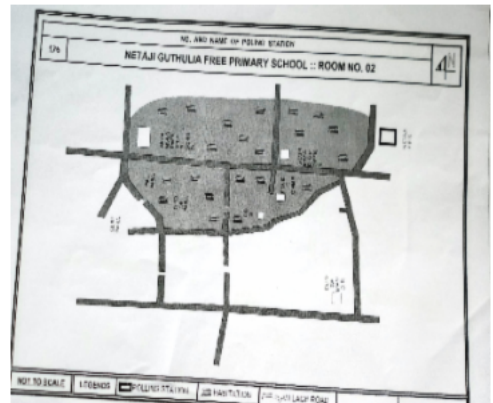

Key MAP View