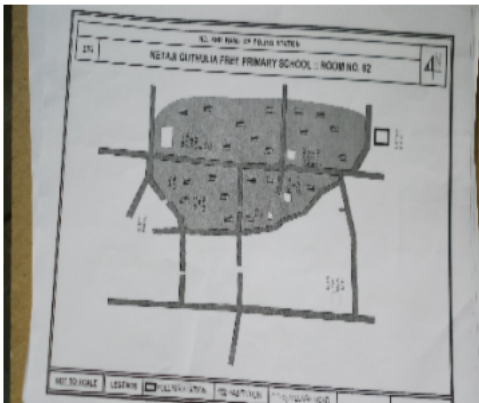

নির্বাচক নিবন্ধন আধিকারিকের স্বাক্ষর

Nazri Naksha

Google Map View

Polling Station Building Front View

Polling Station Front View

Cad View

Key MAP View

1	DVM0172148	নাম : গদাই ধীবর পিতার নাম: পঞ্চানন ধীবর বাড়ির নং : n0043 বয়স : 52 লিঙ্গ : পুরুষ	ফটো উপলব্ধ	2	ZZE1979582	নাম : রীনা ঘোষ স্বামীর নাম: বুদ্ধদেব ঘোষ বাড়ির নং : এন0043 বয়স : 24 লিঙ্গ : মহিলা	ফটো উপলব্ধ	3	NSX3424769	নাম : সুমন পাল পিতার নাম: মধুসূদন পাল বাড়ির নং : এন001 বয়স : 21 লিঙ্গ : পুরুষ	ফটো উপলব্ধ
4	NSX1785898	নাম : আরাধনা গরুই স্বামীর নাম: প্রশান্ত গরুই বাড়ির নং : নং017 বয়স : 26 লিঙ্গ : মহিলা	ফটো উপলব্ধ	5	NSX3211133	নাম : অক্ষয় গুড়াই পিতার নাম: নির্মল গুড়াই বাড়ির নং : এন0142 বয়স : 25 লিঙ্গ : পুরুষ	ফটো উপলব্ধ	6	DVM0168930	নাম : লতিকা গুড়াই স্বামীর নাম: হরিচরন গরুই বাড়ির নং : n0001 বয়স : 71 লিঙ্গ : মহিলা	ফটো উপলব্ধ
7	DVM0168922	নাম : হরিচরণ গুড়াই পিতার নাম: সত্য নারায়ণ গুড়াই বাড়ির নং : ভিলেজ-গৌরবাজার বয়স : 77 লিঙ্গ : পুরুষ	ফটো উপলব্ধ	8	NSX1034925	নাম : প্রশান্ত গুড়াই পিতার নাম: জয়দেব গুড়াই বাড়ির নং : n0017 বয়স : 35 লিঙ্গ : পুরুষ	ফটো উপলব্ধ	9	DVM0168898	নাম : আন্বা গুড়াই পিতার নাম: কালিপদ গুড়াই বাড়ির নং : n0142 বয়স : 59 লিঙ্গ : মহিলা	ফটো উপলব্ধ
10	WB/37/264/105433	নাম : সন্ন্যাসী গরুই পিতার নাম: কালিপদ গরুই বাড়ির নং : 247 বয়স : 56 লিঙ্গ : পুরুষ	ফটো উপলব্ধ	11	WB/37/264/105044	নাম : নির্মল গরুই পিতার নাম: কালিপদ গরুই বাড়ির নং : n0142 বয়স : 53 লিঙ্গ : পুরুষ	ফটো উপলব্ধ	12	NSX1159003	নাম : সোনালী গুড়াই স্বামীর নাম: নির্মল গুড়াই বাড়ির নং : n0142 বয়স : 41 লিঙ্গ : মহিলা	ফটো উপলব্ধ
13	DVM0168948	নাম : প্রদীপ কুমার গুড়াই পিতার নাম: হরিচরন গুড়াই বাড়ির নং : n0001 বয়স : 50 লিঙ্গ : পুরুষ	ফটো উপলব্ধ	14	DVM2861532	নাম : নমিতা গরুই স্বামীর নাম: আনন্দ গরুই বাড়ির নং : n0002 বয়স : 63 লিঙ্গ : মহিলা	ফটো উপলব্ধ	15	DVM0168963	নাম : আশা গরুই স্বামীর নাম: হরিপদ গরুই বাড়ির নং : n0039 বয়স : 76 লিঙ্গ : মহিলা	ফটো উপলব্ধ
16	DVM0168989	নাম : সুমিত্রা গরুই স্বামীর নাম: জয়দেব গরুই বাড়ির নং : n0039 বয়স : 53 লিঙ্গ : মহিলা	ফটো উপলব্ধ	17	DVM1492792	নাম : প্রদীপ গুড়াই পিতার নাম: হরিপদ গুড়াই বাড়ির নং : n0039 বয়স : 45 লিঙ্গ : পুরুষ	ফটো উপলব্ধ	18	DVM1492503	নাম : সন্তোষ গুড়াই পিতার নাম: হরিপদ গুড়াই বাড়ির নং : n0039 বয়স : 43 লিঙ্গ : পুরুষ	ফটো উপলব্ধ
19	DVM0169011	নাম : সুবল গরুই পিতার নাম: শম্ভু গরুই বাড়ির নং : n0040 বয়স : 61 লিঙ্গ : পুরুষ	ফটো উপলব্ধ	20	DVM0169029	নাম : কল্যাণী গরুই স্বামীর নাম: সুবল গরুই বাড়ির নং : n0040 বয়স : 57 লিঙ্গ : মহিলা	ফটো উপলব্ধ	21	DVM0169037	নাম : বুলু গরুই স্বামীর নাম: সুবল গরুই বাড়ির নং : n0040 বয়স : 53 লিঙ্গ : মহিলা	ফটো উপলব্ধ
22	DVM0168864	নাম : বাসুদেব গরুই পিতার নাম: জ্ঞানেন্দ্র গরুই বাড়ির নং : n0148 বয়স : 76 লিঙ্গ : পুরুষ	ফটো উপলব্ধ	23	WB/37/264/105837	নাম : সন্ধ্যা গরুই স্বামীর নাম: বাসুদেব গরুই বাড়ির নং : n0148 বয়স : 59 লিঙ্গ : মহিলা	ফটো উপলব্ধ	24	NSX0684936	নাম : গনেশ গরুই পিতার নাম: বাসুদেব গরুই বাড়ির নং : n0148 বয়স : 40 লিঙ্গ : পুরুষ	ফটো উপলব্ধ
25	DVM2054625	নাম : পান্না গুড়াই স্বামীর নাম: গোসাই গুড়াই বাড়ির নং : n0148 বয়স : 44 লিঙ্গ : মহিলা	ফটো উপলব্ধ	26	NSX1443779	নাম : লক্ষীকান্ত গরুই পিতার নাম: বাসুদেব গরুই বাড়ির নং : n0148 বয়স : 31 লিঙ্গ : পুরুষ	ফটো উপলব্ধ	27	NSX1443787	নাম : অশোক গরুই পিতার নাম: বাসুদেব গরুই বাড়ির নং : n0148 বয়স : 33 লিঙ্গ : পুরুষ	ফটো উপলব্ধ
28	WB/37/264/105845	নাম : গোসাই গরুই পিতার নাম: বাসুদেব গরুই বাড়ির নং : n0148 বয়স : 51 লিঙ্গ : পুরুষ	ফটো উপলব্ধ	29	NSX1346535	নাম : মিতালী গরুই স্বামীর নাম: সন্তোষ গরুই বাড়ির নং : n0039 বয়স : 34 লিঙ্গ : মহিলা	ফটো উপলব্ধ	30	NSX1592724	নাম : কুশ গরুই পিতার নাম: সুবল গরুই বাড়ির নং : n0040 বয়স : 28 লিঙ্গ : পুরুষ	ফটো উপলব্ধ