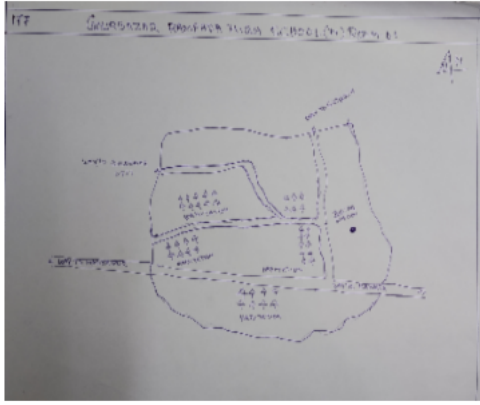

নির্বাচক নিবন্ধন আধিকারিকের স্বাক্ষর

Nazri Naksha

Google Map View

Polling Station Building Front View

Polling Station Front View

Cad View

Key MAP View

বিধানসভা নির্বাচনক্ষেত্রের নং, নাম : 275-পান্ডবেশ্বর
ভাগ নং, নাম : 1-গৌরবাজার পূর্বাংশ