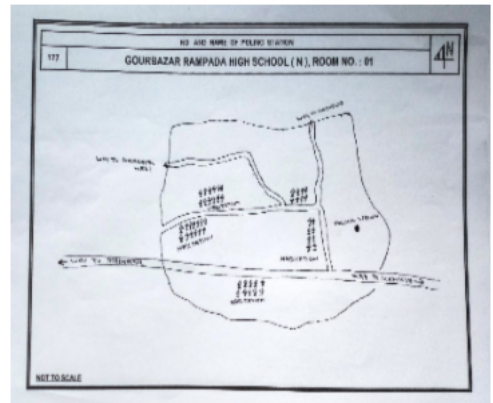

নির্বাচক নিবন্ধন আধিকারিকের স্বাক্ষর

Nazri Naksha

Google Map View

Polling Station Building Front View

Polling Station Front View

Cad View

Key MAP View

বিধানসভা নির্বাচনক্ষেত্রের নং, নাম : 275-পান্ডবেশ্বর
ভাগ নং, নাম : 1-গৌরবাজার পূর্বাংশ