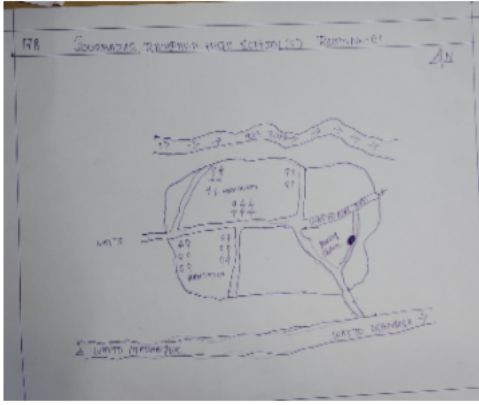

Nazri Naksha