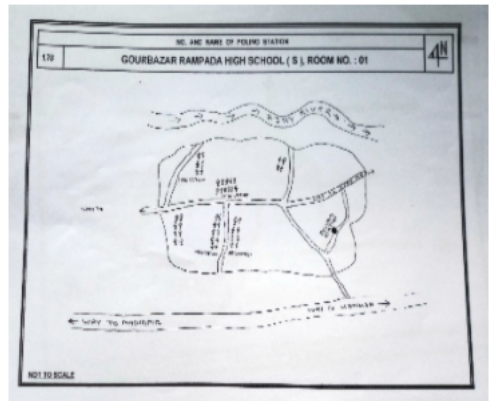

নির্বাচক নিবন্ধন আধিকারিকের স্বাক্ষর

Nazri Naksha

Google Map View

Polling Station Building Front View

Polling Station Front View

Cad View

Key MAP View

1 নাম : কালিচরন কর পিতার নাম: বিজয় কর বাড়ির নং : n0007 বয়স : 66 লিঙ্গ : পুরুষ	DVM0163519 ফটো উপলব্ধ	2 নাম : দয়াময়ী কর স্বামীর নাম: কালিচরন কর বাড়ির নং : n0007 বয়স : 66 লিঙ্গ : মহিলা	NSX3519659 ফটো উপলব্ধ	3 নাম : মিলন কুমার কর পিতার নাম: কালিচরন কর বাড়ির নং : n0007 বয়স : 46 লিঙ্গ : পুরুষ	DVM1391754 ফটো উপলব্ধ
4 নাম : বাবলু কর পিতার নাম: বিজয় কর বাড়ির নং : n0007 বয়স : 54 লিঙ্গ : পুরুষ	DVM0163535 ফটো উপলব্ধ	5 নাম : ভগবতী কর স্বামীর নাম: বাবলু কর বাড়ির নং : n0007 বয়স : 49 লিঙ্গ : মহিলা	WB/37/264/102125 ফটো উপলব্ধ	6 নাম : স্বরূপ কর পিতার নাম: বাবলু কর বাড়ির নং : n0007 বয়স : 35 লিঙ্গ : পুরুষ	NSX1036029 ফটো উপলব্ধ
7 নাম : অরুণ কর পিতার নাম: বাবলু কর বাড়ির নং : n0007 বয়স : 32 লিঙ্গ : পুরুষ	NSX1347178 ফটো উপলব্ধ	8 নাম : সমীর কর পিতার নাম: বিজয় কর বাড়ির নং : n0007 বয়স : 52 লিঙ্গ : পুরুষ	WB/37/264/102596 ফটো উপলব্ধ	9 নাম : মালা কর স্বামীর নাম: সমীর কর বাড়ির নং : n0007 বয়স : 43 লিঙ্গ : মহিলা	DVM2350379 ফটো উপলব্ধ
10 নাম : মহাদেব কর্মকার পিতার নাম: ফাগু কর্মকার বাড়ির নং : n0126 বয়স : 66 লিঙ্গ : পুরুষ	WB/37/264/102031 ফটো উপলব্ধ	11 নাম : ঋতু কর্মকার স্বামীর নাম: মহাদেব কর্মকার বাড়ির নং : n0126 বয়স : 61 লিঙ্গ : মহিলা	WB/37/264/102040 ফটো উপলব্ধ	12 নাম : শর্মিলা কর্মকার স্বামীর নাম: বাপ্পাদিত্য কর্মকার বাড়ির নং : n0126 বয়স : 29 লিঙ্গ : মহিলা	NSX1593631 ফটো উপলব্ধ
13 নাম : বাপ্পাদিত্য কর্মকার পিতার নাম: মহাদেব কর্মকার বাড়ির নং : n0126 বয়স : 43 লিঙ্গ : পুরুষ	DVM2053809 ফটো উপলব্ধ	14 নাম : পূর্ণিমা খান্ডাইং স্বামীর নাম: শমিক খান্ডাইং বাড়ির নং : n0121 বয়স : 32 লিঙ্গ : মহিলা	NSX1593680 ফটো উপলব্ধ	15 নাম : নিমাই চন্দ্র খান্ডাইং পিতার নাম: বিশ্বনাথ খান্ডাইং বাড়ির নং : n0121 বয়স : 66 লিঙ্গ : পুরুষ	NSX3341088 ফটো উপলব্ধ
16 নাম : সবিতা খান্ডাইং স্বামীর নাম: নিমাই খান্ডাইং বাড়ির নং : n0121 বয়স : 63 লিঙ্গ : মহিলা	WB/37/264/102459 ফটো উপলব্ধ	17 নাম : কল্যাণী খান্ডাইং স্বামীর নাম: দুলাল খান্ডাইং বাড়ির নং : n0121 বয়স : 57 লিঙ্গ : মহিলা	WB/37/264/102464 ফটো উপলব্ধ	18 নাম : অরুণকুমার খান্ডাইং পিতার নাম: দুলাল খান্ডাইং বাড়ির নং : n0121 বয়স : 46 লিঙ্গ : পুরুষ	DVM1391960 ফটো উপলব্ধ
19 নাম : শ্যামাপদ খান্ডাইং পিতার নাম: বিশ্বনাথ খান্ডাইং বাড়ির নং : n0121 বয়স : 59 লিঙ্গ : পুরুষ	WB/37/264/102579 ফটো উপলব্ধ	20 নাম : অর্চনা খান্ডাইং স্বামীর নাম: শ্যামাপদ খান্ডাইং বাড়ির নং : n0121 বয়স : 56 লিঙ্গ : মহিলা	WB/37/264/102468 ফটো উপলব্ধ	21 নাম : শমিক খান্ডাইং পিতার নাম: শ্যামাপদ খান্ডাইং বাড়ির নং : n0121 বয়স : 39 লিঙ্গ : পুরুষ	DVM2610293 ফটো উপলব্ধ
22 নাম : সুখেন খান্ডাইং পিতার নাম: বিশ্বনাথ খান্ডাইং বাড়ির নং : n0121 বয়স : 53 লিঙ্গ : পুরুষ	WB/37/264/102038 ফটো উপলব্ধ	23 নাম : গুণ্ডা খান্ডাইং স্বামীর নাম: সুখেন খান্ডাইং বাড়ির নং : n0121 বয়স : 43 লিঙ্গ : মহিলা	DVM2877058 ফটো উপলব্ধ	24 নাম : হৃদয় চন্দ্র খান্ডাইং পিতার নাম: বিশ্বনাথ খান্ডাইং বাড়ির নং : n0121 বয়স : 52 লিঙ্গ : পুরুষ	WB/37/264/102076 ফটো উপলব্ধ
25 নাম : সোনালী খান্ডাইং স্বামীর নাম: সঞ্জিত খান্ডাইং বাড়ির নং : n0121 বয়স : 42 লিঙ্গ : মহিলা	DVM2350841 ফটো উপলব্ধ	26 নাম : শর্করী পাল স্বামীর নাম: বদন কুমার পাল বাড়ির নং : n0121 বয়স : 42 লিঙ্গ : মহিলা	DVM2610384 ফটো উপলব্ধ	27 নাম : মানসী খান্ডাইং স্বামীর নাম: অরুণ কুমার খান্ডাইং বাড়ির নং : n0121 বয়স : 41 লিঙ্গ : মহিলা	NSX1159607 ফটো উপলব্ধ
28 নাম : করুনা বাউরী পিতার নাম: মোহন বাউরী বাড়ির নং : n0121 বয়স : 41 লিঙ্গ : পুরুষ	DVM2610418 ফটো উপলব্ধ	29 নাম : আলোছায়া বাউরী স্বামীর নাম: করুনা বাউরী বাড়ির নং : n0121 বয়স : 39 লিঙ্গ : মহিলা	NSX1444447 ফটো উপলব্ধ	30 নাম : পম্পা খান্ডাইত স্বামীর নাম: হৃদয় চন্দ্র খান্ডাইত বাড়ির নং : n0121 বয়স : 41 লিঙ্গ : মহিলা	NSX1159334 ফটো উপলব্ধ