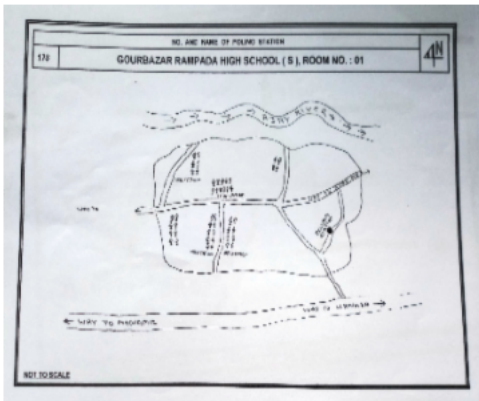

নির্বাচক নিবন্ধন আধিকারিকের স্বাক্ষর

Nazri Naksha

Google Map View

Polling Station Building Front View

Polling Station Front View

Cad View

Key MAP View

1 নাম : কালিচরন কর পিতার নাম: বিজয় কর বাড়ির নং : n0007 বয়স : 66 লিঙ্গ : পুরুষ	DVM0163519 ফটো উপলব্ধ	2 নাম : দয়াময়ী কর স্বামীর নাম: কালিচরন কর বাড়ির নং : n0007 বয়স : 66 লিঙ্গ : মহিলা	NSX3519659 ফটো উপলব্ধ	3 নাম : মিলন কুমার কর পিতার নাম: কালিচরন কর বাড়ির নং : n0007 বয়স : 46 লিঙ্গ : পুরুষ	DVM1391754 ফটো উপলব্ধ
4 নাম : বাবলু কর পিতার নাম: বিজয় কর বাড়ির নং : n0007 বয়স : 54 লিঙ্গ : পুরুষ	DVM0163535 ফটো উপলব্ধ	5 নাম : ভগবতী কর স্বামীর নাম: বাবলু কর বাড়ির নং : n0007 বয়স : 49 লিঙ্গ : মহিলা	WB/37/264/102125 ফটো উপলব্ধ	6 নাম : স্বরূপ কর পিতার নাম: বাবলু কর বাড়ির নং : n0007 বয়স : 35 লিঙ্গ : পুরুষ	NSX1036029 ফটো উপলব্ধ
7 নাম : অরুণ কর পিতার নাম: বাবলু কর বাড়ির নং : n0007 বয়স : 32 লিঙ্গ : পুরুষ	NSX1347178 ফটো উপলব্ধ	8 নাম : সমীর কর পিতার নাম: বিজয় কর বাড়ির নং : n0007 বয়স : 52 লিঙ্গ : পুরুষ	WB/37/264/102596 ফটো উপলব্ধ	9 নাম : মালা কর স্বামীর নাম: সমীর কর বাড়ির নং : n0007 বয়স : 43 লিঙ্গ : মহিলা	DVM2350379 ফটো উপলব্ধ
10 নাম : মহাদেব কর্মকার পিতার নাম: ফাগু কর্মকার বাড়ির নং : n0126 বয়স : 66 লিঙ্গ : পুরুষ	WB/37/264/102031 ফটো উপলব্ধ	11 নাম : ঋতু কর্মকার স্বামীর নাম: মহাদেব কর্মকার বাড়ির নং : n0126 বয়স : 61 লিঙ্গ : মহিলা	WB/37/264/102040 ফটো উপলব্ধ	12 নাম : শর্মিলা কর্মকার স্বামীর নাম: বাপ্পাদিত্য কর্মকার বাড়ির নং : n0126 বয়স : 29 লিঙ্গ : মহিলা	NSX1593631 ফটো উপলব্ধ
13 নাম : বাপ্পাদিত্য কর্মকার পিতার নাম: মহাদেব কর্মকার বাড়ির নং : n0126 বয়স : 43 লিঙ্গ : পুরুষ	DVM2053809 ফটো উপলব্ধ	14 নাম : পূর্ণিমা খান্ডাইং স্বামীর নাম: শমিক খান্ডাইং বাড়ির নং : n0121 বয়স : 32 লিঙ্গ : মহিলা	NSX1593680 ফটো উপলব্ধ	15 নাম : নিমাই চন্দ্র খান্ডাইং পিতার নাম: বিশ্বনাথ খান্ডাইং বাড়ির নং : n0121 বয়স : 66 লিঙ্গ : পুরুষ	NSX3341088 ফটো উপলব্ধ
16 নাম : সবিতা খান্ডাইং স্বামীর নাম: নিমাই খান্ডাইং বাড়ির নং : n0121 বয়স : 63 লিঙ্গ : মহিলা	WB/37/264/102459 ফটো উপলব্ধ	17 নাম : কল্যাণী খান্ডাইং স্বামীর নাম: দুলাল খান্ডাইং বাড়ির নং : n0121 বয়স : 57 লিঙ্গ : মহিলা	WB/37/264/102464 ফটো উপলব্ধ	18 নাম : অরুণকুমার খান্ডাইং পিতার নাম: দুলাল খান্ডাইং বাড়ির নং : n0121 বয়স : 46 লিঙ্গ : পুরুষ	DVM1391960 ফটো উপলব্ধ
19 নাম : শ্যামাপদ খান্ডাইং পিতার নাম: বিশ্বনাথ খান্ডাইং বাড়ির নং : n0121 বয়স : 59 লিঙ্গ : পুরুষ	WB/37/264/102579 ফটো উপলব্ধ	20 নাম : অর্চনা খান্ডাইং স্বামীর নাম: শ্যামাপদ খান্ডাইং বাড়ির নং : n0121 বয়স : 56 লিঙ্গ : মহিলা	WB/37/264/102468 ফটো উপলব্ধ	21 নাম : শমিক খান্ডাইং পিতার নাম: শ্যামাপদ খান্ডাইং বাড়ির নং : n0121 বয়স : 39 লিঙ্গ : পুরুষ	DVM2610293 ফটো উপলব্ধ
22 নাম : সুখেন খান্ডাইং পিতার নাম: বিশ্বনাথ খান্ডাইং বাড়ির নং : n0121 বয়স : 53 লিঙ্গ : পুরুষ	WB/37/264/102038 ফটো উপলব্ধ	23 নাম : গুণ্ডা খান্ডাইং স্বামীর নাম: সুখেন খান্ডাইং বাড়ির নং : n0121 বয়স : 43 লিঙ্গ : মহিলা	DVM2877058 ফটো উপলব্ধ	24 নাম : হৃদয় চন্দ্র খান্ডাইং পিতার নাম: বিশ্বনাথ খান্ডাইং বাড়ির নং : n0121 বয়স : 52 লিঙ্গ : পুরুষ	WB/37/264/102076 ফটো উপলব্ধ
25 নাম : সোনালী খান্ডাইং স্বামীর নাম: সঞ্জিত খান্ডাইং বাড়ির নং : n0121 বয়স : 42 লিঙ্গ : মহিলা	DVM2350841 ফটো উপলব্ধ	26 নাম : শর্করী পাল স্বামীর নাম: বদন কুমার পাল বাড়ির নং : n0121 বয়স : 42 লিঙ্গ : মহিলা	DVM2610384 ফটো উপলব্ধ	27 নাম : মানসী খান্ডাইং স্বামীর নাম: অরুণ কুমার খান্ডাইং বাড়ির নং : n0121 বয়স : 41 লিঙ্গ : মহিলা	NSX1159607 ফটো উপলব্ধ
28 নাম : করুনা বাউরী পিতার নাম: মোহন বাউরী বাড়ির নং : n0121 বয়স : 41 লিঙ্গ : পুরুষ	DVM2610418 ফটো উপলব্ধ	29 নাম : আলোছায়া বাউরী স্বামীর নাম: করুনা বাউরী বাড়ির নং : n0121 বয়স : 39 লিঙ্গ : মহিলা	NSX1444447 ফটো উপলব্ধ	30 নাম : পম্পা খান্ডাইত স্বামীর নাম: হৃদয় চন্দ্র খান্ডাইত বাড়ির নং : n0121 বয়স : 41 লিঙ্গ : মহিলা	NSX1159334 ফটো উপলব্ধ