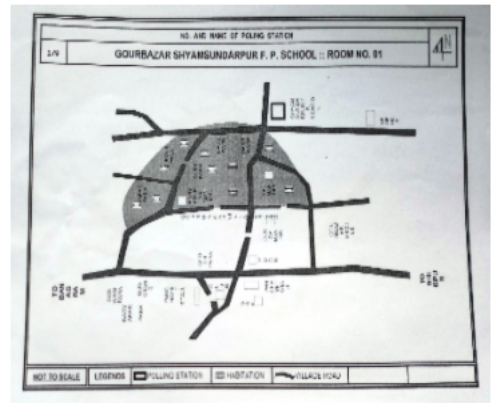

Key MAP View