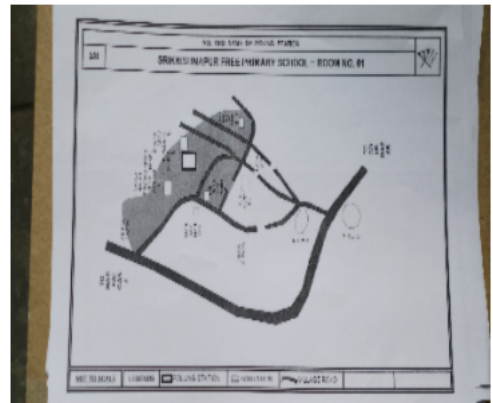

নির্বাচক নিবন্ধন আধিকারিকের স্বাক্ষর

Nazri Naksha

Google Map View

Polling Station Building Front View

Polling Station Front View

Cad View

Key MAP View

বিধানসভা নির্বাচনক্ষেত্রের নং, নাম : 275-পান্ডবেশ্বর