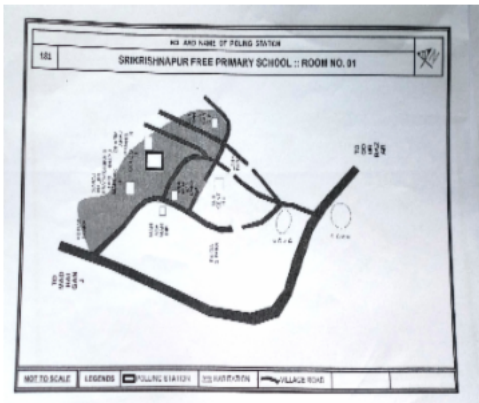

## নির্বাচক তালিকা 2026 S25 পশ্চিমবঙ্গ

বিধানসভা নির্বাচনক্ষেত্রের নং, নাম ও সংরক্ষণের স্থিতি : 275 - পান্ডবেশ্বর (সাধারণ)		অংশ নং : 181			
বিধানসভা নির্বাচনক্ষেত্রটি যে লোকসভা নির্বাচনক্ষেত্রের / ক্ষেত্রসমূহের অন্তর্ভুক্ত তার নং, নাম ও সংরক্ষণ স্থিতি : 40 - আসানসোল (সাধারণ)					
1. সংশোধনের পূর্ণ বিবরণ					
সংশোধনের বৎসর :	2026	নির্বাচক তালিকার পরিচিতি :			
ভিত্তি তারিখ :	01-01-2026	বিশেষ নিবিড় সংশোধনী ২০২৬-এর চূড়ান্ত ভোটার তালিকা			
সংশোধনের প্রকৃতি :	বিশেষ নিবিড় সংশোধনী 2026				
প্রকাশনার তারিখ :	28-02-2026				
2. অংশ ও নির্বাচনী এলাকার পূর্ণ বিবরণ :					
অংশের ভাগ নং ও নাম :					
1-গৌরবাজার গ্রামের রাস্তা দিয়ে বনগ্রাম ভায়া অন্নপূর্ণা মন্দিরের দক্ষিণাংশ,গোস্বামী পাড়া, ঘোষ পাড়া, বাদ্যকর পাড়া		প্রধান শহর/গ্রাম	: শ্যামসুন্দরপুর		
		ওয়ার্ড	:		
		থানা	: ফরিদপুর		
		গ্রাম পঞ্চগায়েত	: গৌরবাজার		
		ব্লক	: দুর্গাপুর-ফরিদপুর		
		মহকুমা	: দুর্গাপুর		
		জেলা	: পশ্চিম বর্ধমান		
		পিন	: 713377		
3. ভোট গ্রহন কেন্দ্রের পূর্ণ বিবরণ :					
ভোট গ্রহন কেন্দ্রের নং, নাম :		ভোট গ্রহন কেন্দ্রের শ্রেণী :		গ্রামীণ	
181 - গৌরবাজার শ্যামসুন্দরপুর প্রাথমিক বিদ্যালয়		এই অংশে সহায়ক ভোটগ্রহন কেন্দ্রের সংখ্যা		0	
ভোট গ্রহন কেন্দ্রের ঠিকানা :		:			
গৌরবাজার শ্যামসুন্দরপুর প্রাথমিক বিদ্যালয়, রুম-2, গৌরবাজার					
4. নির্বাচকের সংখ্যা :					
প্রথম ক্রমিক নং	শেষ ক্রমিক নং	মোট সংখ্যা			
		পুরুষ	মহিলা	তৃতীয় লিঙ্গ	মোট
1	849	429	418	0	847

নির্বাচক নিবন্ধন আধিকারিকের স্বাক্ষর

Nazri Naksha

Google Map View

Polling Station Building Front View

Polling Station Front View

Cad View

Key MAP View

বিধানসভা নির্বাচনক্ষেত্রের নং, নাম : 275-পান্ডবেশ্বর