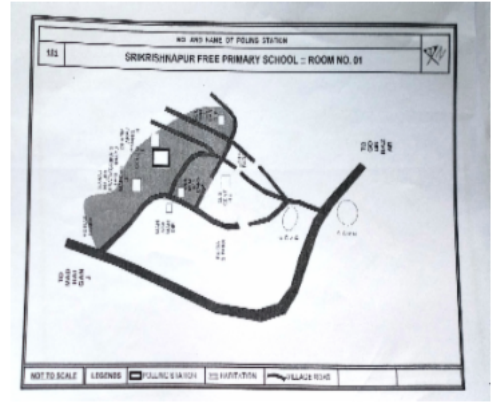

Key MAP View