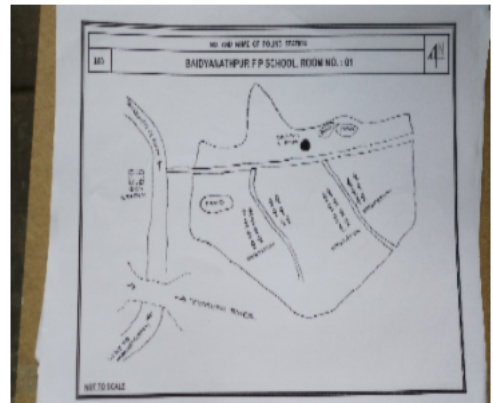

নির্বাচক নিবন্ধন আধিকারিকের স্বাক্ষর

Nazri Naksha

Google Map View

Polling Station Building Front View

Polling Station Front View

Cad View

Key MAP View

1	WB/37/264/096259	নাম : সুবোধী কিসকু স্বামীর নাম : ভজ কিসকু বাড়ির নং : n0121 বয়স : 73 লিঙ্গ : মহিলা	ফটো উপলব্ধ	2	WB/37/264/096261	নাম : তপন কিসকু পিতার নাম : ভজ কিসকু বাড়ির নং : n0121 বয়স : 52 লিঙ্গ : পুরুষ	ফটো উপলব্ধ	3	WB/37/264/096258	নাম : রাশমনি কিসকু স্বামীর নাম : তপন কিসকু বাড়ির নং : n0121 বয়স : 49 লিঙ্গ : মহিলা	ফটো উপলব্ধ
4	NSX0940965	নাম : সুনীল কিসকু পিতার নাম : ভজ কিসকু বাড়ির নং : n0121 বয়স : 39 লিঙ্গ : পুরুষ	ফটো উপলব্ধ	5	NSX0940957	নাম : মুনি কিসকু স্বামীর নাম : সুনীল কিসকু বাড়ির নং : n0121 বয়স : 37 লিঙ্গ : মহিলা	ফটো উপলব্ধ	6	WB/37/264/096716	নাম : গোপাল গড়াই পিতার নাম : ফেলু গড়াই বাড়ির নং : n0019 বয়স : 83 লিঙ্গ : পুরুষ	ফটো উপলব্ধ
7	WB/37/264/096826	নাম : সরমানী গড়াই স্বামীর নাম : গোপাল গড়াই বাড়ির নং : n0019 বয়স : 73 লিঙ্গ : মহিলা	ফটো উপলব্ধ	8	WB/37/264/096840	নাম : জয়দেব গড়াই পিতার নাম : গোপাল গড়াই বাড়ির নং : n0020 বয়স : 67 লিঙ্গ : পুরুষ	ফটো উপলব্ধ	9	WB/37/264/096507	নাম : গীতা গড়াই স্বামীর নাম : জয়দেব গড়াই বাড়ির নং : n0020 বয়স : 61 লিঙ্গ : মহিলা	ফটো উপলব্ধ
10	DVM2925972	নাম : সাধন কুমার গরাই পিতার নাম : জয়দেব গরাই বাড়ির নং : এন0020 বয়স : 43 লিঙ্গ : পুরুষ	ফটো উপলব্ধ	11	NSX1037472	নাম : অর্চনা গড়াই স্বামীর নাম : সাধন গড়াই বাড়ির নং : n0020 বয়স : 39 লিঙ্গ : মহিলা	ফটো উপলব্ধ	12	WB/37/264/096706	নাম : মাধব গড়াই পিতার নাম : বিজয় গড়াই বাড়ির নং : n0085 বয়স : 51 লিঙ্গ : পুরুষ	ফটো উপলব্ধ
13	DVM2348464	নাম : সন্তোষ কুমার গড়াই পিতার নাম : বিজয় কুমার গড়াই বাড়ির নং : n0085 বয়স : 43 লিঙ্গ : পুরুষ	ফটো উপলব্ধ	14	NSX1348085	নাম : প্রমিলা গড়াই স্বামীর নাম : মাধব গড়াই বাড়ির নং : n0085 বয়স : 36 লিঙ্গ : মহিলা	ফটো উপলব্ধ	15	NSX1054295	নাম : বুমা গড়াই স্বামীর নাম : সন্তোষ কুমার গড়াই বাড়ির নং : n0138 বয়স : 35 লিঙ্গ : মহিলা	ফটো উপলব্ধ
16	DVM0149773	নাম : পূর্ণিমা ঘোষ স্বামীর নাম : ভগীরথ ঘোষ বাড়ির নং : n0029 বয়স : 58 লিঙ্গ : মহিলা	ফটো উপলব্ধ	17	DVM2609469	নাম : দীপক কুমার ঘোষ পিতার নাম : ভগীরথ ঘোষ বাড়ির নং : n0029 বয়স : 40 লিঙ্গ : পুরুষ	ফটো উপলব্ধ	18	NSX1521673	নাম : রিকু ঘোষ স্বামীর নাম : দীপক কুমার ঘোষ বাড়ির নং : n0029 বয়স : 35 লিঙ্গ : মহিলা	ফটো উপলব্ধ
19	NSX1521665	নাম : মৌ ঘোষ স্বামীর নাম : কৃষ্ণচূড়া ঘোষ বাড়ির নং : n0030 বয়স : 32 লিঙ্গ : মহিলা	ফটো উপলব্ধ	20	NSX1037498	নাম : কৃষ্ণচূড়া ঘোষ পিতার নাম : রসময় ঘোষ বাড়ির নং : n0030 বয়স : 35 লিঙ্গ : পুরুষ	ফটো উপলব্ধ	21	WB/37/264/096540	নাম : সুবোধ ঘোষ পিতার নাম : প্রভাকর ঘোষ বাড়ির নং : n0031 বয়স : 63 লিঙ্গ : পুরুষ	ফটো উপলব্ধ
22	WB/37/264/096680	নাম : ক্ষমারানী ঘোষ স্বামীর নাম : সুবোধ ঘোষ বাড়ির নং : n0031 বয়স : 58 লিঙ্গ : মহিলা	ফটো উপলব্ধ	23	DVM2926053	নাম : শ্রীকৃষ্ণ ঘোষ পিতার নাম : সুবোধ ঘোষ বাড়ির নং : n0031 বয়স : 38 লিঙ্গ : পুরুষ	ফটো উপলব্ধ	24	NSX1037506	নাম : হরেকৃষ্ণ ঘোষ পিতার নাম : সুবোধ ঘোষ বাড়ির নং : n0031 বয়স : 34 লিঙ্গ : পুরুষ	ফটো উপলব্ধ
25	NSX3119203	নাম : সুমিত্রা ঘোষ স্বামীর নাম : সুনীল কুমার ঘোষ বাড়ির নং : এন0050 বয়স : 55 লিঙ্গ : মহিলা	ফটো উপলব্ধ	26	DVM2348506	নাম : উৎপল ঘোষ পিতার নাম : সুনীল কুমার ঘোষ বাড়ির নং : n0050 বয়স : 41 লিঙ্গ : পুরুষ	ফটো উপলব্ধ	27	NSX1037597	নাম : বুল্টি ঘোষ স্বামীর নাম : দয়াময় ঘোষ বাড়ির নং : এন0050 বয়স : 38 লিঙ্গ : মহিলা	ফটো উপলব্ধ
28	NSX3118973	নাম : সুভাষ ঘোষ পিতার নাম : ভজহরি ঘোষ বাড়ির নং : n0063 বয়স : 61 লিঙ্গ : পুরুষ	ফটো উপলব্ধ	29	DVM2876597	নাম : ইন্দ্রজিত ঘোষ পিতার নাম : সুভাষ ঘোষ বাড়ির নং : n0063 বয়স : 39 লিঙ্গ : পুরুষ	ফটো উপলব্ধ	30	NSX3124799	নাম : কবিতা ঘোষ স্বামীর নাম : মদন ঘোষ বাড়ির নং : n0063 বয়স : 53 লিঙ্গ : মহিলা	ফটো উপলব্ধ