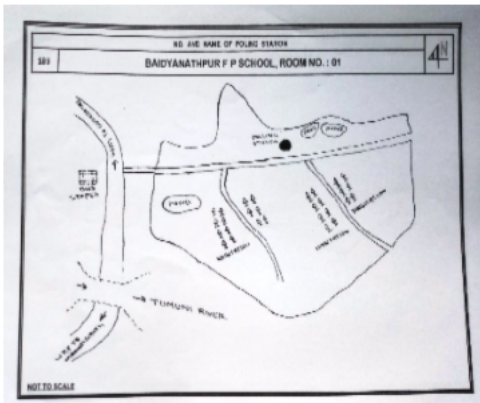

নির্বাচক নিবন্ধন আধিকারিকের স্বাক্ষর

Nazri Naksha

Google Map View

Polling Station Building Front View

Polling Station Front View

Cad View

Key MAP View

1	WB/37/264/096259	নাম : সুবোধী কিসকু স্বামীর নাম : ভজ কিসকু বাড়ির নং : n0121 বয়স : 73 লিঙ্গ : মহিলা	ফটো উপলব্ধ	2	WB/37/264/096261	নাম : তপন কিসকু পিতার নাম : ভজ কিসকু বাড়ির নং : n0121 বয়স : 52 লিঙ্গ : পুরুষ	ফটো উপলব্ধ	3	WB/37/264/096258	নাম : রাশমনি কিসকু স্বামীর নাম : তপন কিসকু বাড়ির নং : n0121 বয়স : 49 লিঙ্গ : মহিলা	ফটো উপলব্ধ
4	NSX0940965	নাম : সুনীল কিসকু পিতার নাম : ভজ কিসকু বাড়ির নং : n0121 বয়স : 39 লিঙ্গ : পুরুষ	ফটো উপলব্ধ	5	NSX0940957	নাম : মুনি কিসকু স্বামীর নাম : সুনীল কিসকু বাড়ির নং : n0121 বয়স : 37 লিঙ্গ : মহিলা	ফটো উপলব্ধ	6	WB/37/264/096716	নাম : গোপাল গড়াই পিতার নাম : ফেলু গড়াই বাড়ির নং : n0019 বয়স : 83 লিঙ্গ : পুরুষ	ফটো উপলব্ধ
7	WB/37/264/096826	নাম : সরমানী গড়াই স্বামীর নাম : গোপাল গড়াই বাড়ির নং : n0019 বয়স : 73 লিঙ্গ : মহিলা	ফটো উপলব্ধ	8	WB/37/264/096840	নাম : জয়দেব গড়াই পিতার নাম : গোপাল গড়াই বাড়ির নং : n0020 বয়স : 67 লিঙ্গ : পুরুষ	ফটো উপলব্ধ	9	WB/37/264/096507	নাম : গীতা গড়াই স্বামীর নাম : জয়দেব গড়াই বাড়ির নং : n0020 বয়স : 61 লিঙ্গ : মহিলা	ফটো উপলব্ধ
10	DVM2925972	নাম : সাধন কুমার গরাই পিতার নাম : জয়দেব গরাই বাড়ির নং : এন0020 বয়স : 43 লিঙ্গ : পুরুষ	ফটো উপলব্ধ	11	NSX1037472	নাম : অর্চনা গড়াই স্বামীর নাম : সাধন গড়াই বাড়ির নং : n0020 বয়স : 39 লিঙ্গ : মহিলা	ফটো উপলব্ধ	12	WB/37/264/096706	নাম : মাধব গড়াই পিতার নাম : বিজয় গড়াই বাড়ির নং : n0085 বয়স : 51 লিঙ্গ : পুরুষ	ফটো উপলব্ধ
13	DVM2348464	নাম : সন্তোষ কুমার গড়াই পিতার নাম : বিজয় কুমার গড়াই বাড়ির নং : n0085 বয়স : 43 লিঙ্গ : পুরুষ	ফটো উপলব্ধ	14	NSX1348085	নাম : প্রমিলা গড়াই স্বামীর নাম : মাধব গড়াই বাড়ির নং : n0085 বয়স : 36 লিঙ্গ : মহিলা	ফটো উপলব্ধ	15	NSX1054295	নাম : বুমা গড়াই স্বামীর নাম : সন্তোষ কুমার গড়াই বাড়ির নং : n0138 বয়স : 35 লিঙ্গ : মহিলা	ফটো উপলব্ধ
16	DVM0149773	নাম : পূর্ণিমা ঘোষ স্বামীর নাম : ভগীরথ ঘোষ বাড়ির নং : n0029 বয়স : 58 লিঙ্গ : মহিলা	ফটো উপলব্ধ	17	DVM2609469	নাম : দীপক কুমার ঘোষ পিতার নাম : ভগীরথ ঘোষ বাড়ির নং : n0029 বয়স : 40 লিঙ্গ : পুরুষ	ফটো উপলব্ধ	18	NSX1521673	নাম : রিকু ঘোষ স্বামীর নাম : দীপক কুমার ঘোষ বাড়ির নং : n0029 বয়স : 35 লিঙ্গ : মহিলা	ফটো উপলব্ধ
19	NSX1521665	নাম : মৌ ঘোষ স্বামীর নাম : কৃষ্ণচূড়া ঘোষ বাড়ির নং : n0030 বয়স : 32 লিঙ্গ : মহিলা	ফটো উপলব্ধ	20	NSX1037498	নাম : কৃষ্ণচূড়া ঘোষ পিতার নাম : রসময় ঘোষ বাড়ির নং : n0030 বয়স : 35 লিঙ্গ : পুরুষ	ফটো উপলব্ধ	21	WB/37/264/096540	নাম : সুবোধ ঘোষ পিতার নাম : প্রভাকর ঘোষ বাড়ির নং : n0031 বয়স : 63 লিঙ্গ : পুরুষ	ফটো উপলব্ধ
22	WB/37/264/096680	নাম : ক্ষমারানী ঘোষ স্বামীর নাম : সুবোধ ঘোষ বাড়ির নং : n0031 বয়স : 58 লিঙ্গ : মহিলা	ফটো উপলব্ধ	23	DVM2926053	নাম : শ্রীকৃষ্ণ ঘোষ পিতার নাম : সুবোধ ঘোষ বাড়ির নং : n0031 বয়স : 38 লিঙ্গ : পুরুষ	ফটো উপলব্ধ	24	NSX1037506	নাম : হরেকৃষ্ণ ঘোষ পিতার নাম : সুবোধ ঘোষ বাড়ির নং : n0031 বয়স : 34 লিঙ্গ : পুরুষ	ফটো উপলব্ধ
25	NSX3119203	নাম : সুমিত্রা ঘোষ স্বামীর নাম : সুনীল কুমার ঘোষ বাড়ির নং : এন0050 বয়স : 55 লিঙ্গ : মহিলা	ফটো উপলব্ধ	26	DVM2348506	নাম : উৎপল ঘোষ পিতার নাম : সুনীল কুমার ঘোষ বাড়ির নং : n0050 বয়স : 41 লিঙ্গ : পুরুষ	ফটো উপলব্ধ	27	NSX1037597	নাম : বুল্টি ঘোষ স্বামীর নাম : দয়াময় ঘোষ বাড়ির নং : এন0050 বয়স : 38 লিঙ্গ : মহিলা	ফটো উপলব্ধ
28	NSX3118973	নাম : সুভাষ ঘোষ পিতার নাম : ভজহরি ঘোষ বাড়ির নং : n0063 বয়স : 61 লিঙ্গ : পুরুষ	ফটো উপলব্ধ	29	DVM2876597	নাম : ইন্দ্রজিত ঘোষ পিতার নাম : সুভাষ ঘোষ বাড়ির নং : n0063 বয়স : 39 লিঙ্গ : পুরুষ	ফটো উপলব্ধ	30	NSX3124799	নাম : কবিতা ঘোষ স্বামীর নাম : মদন ঘোষ বাড়ির নং : n0063 বয়স : 53 লিঙ্গ : মহিলা	ফটো উপলব্ধ