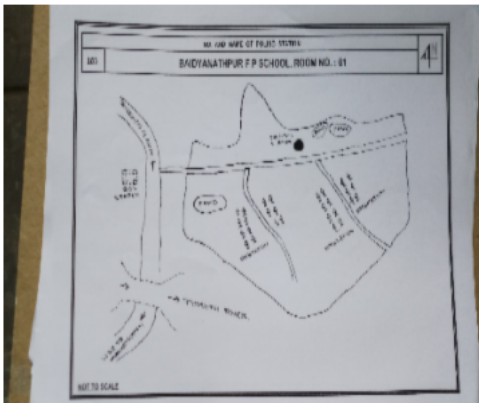

নির্বাচক নিবন্ধন আধিকারিকের স্বাক্ষর

Nazri Naksha

Google Map View

Polling Station Building Front View

Polling Station Front View

Cad View

Key MAP View

1 নাম : সেখ মারুফ পিতার নাম: সেখ ফারুক বাড়ির নং : n0086 বয়স : 37 লিঙ্গ : পুরুষ	NSX1038397 ফটো উপলব্ধ	2 নাম : খতেজা বিবি স্বামীর নাম: ফটিক সেখ বাড়ির নং : n0087 বয়স : 69 লিঙ্গ : মহিলা	WB/37/264/111088 ফটো উপলব্ধ	3 নাম : সেখ এনামুল মায়ের নাম: খতেজা বিবি বাড়ির নং : n0087 বয়স : 37 লিঙ্গ : পুরুষ	NSX1038405 ফটো উপলব্ধ
4 নাম : সেখ কিতাবুল মায়ের নাম: খতেজা বিবি বাড়ির নং : n0087 বয়স : 33 লিঙ্গ : পুরুষ	NSX1250711 ফটো উপলব্ধ	5 নাম : সেখ দিলীপ পিতার নাম: সেখ আইনুল বাড়ির নং : n0087 বয়স : 56 লিঙ্গ : পুরুষ	WB/41/286/000778 ফটো উপলব্ধ	6 নাম : মহমুদা বিবি স্বামীর নাম: সেখ দিলীপ বাড়ির নং : n0087 বয়স : 50 লিঙ্গ : মহিলা	WB/41/286/000757 ফটো উপলব্ধ
7 নাম : ভলু সেখ পিতার নাম: হারু সেখ বাড়ির নং : n0094 বয়স : 58 লিঙ্গ : পুরুষ	DVM0187054 ফটো উপলব্ধ	8 নাম : সান্তার সেখ পিতার নাম: হারু সেখ বাড়ির নং : n0094 বয়স : 49 লিঙ্গ : পুরুষ	WB/37/264/111283 ফটো উপলব্ধ	9 নাম : সেখ গোলাম পিতার নাম: সেখ ইশাক বাড়ির নং : n0094 বয়স : 66 লিঙ্গ : পুরুষ	WB/41/286/000341 ফটো উপলব্ধ
10 নাম : সেখ আকিবুল পিতার নাম: সেখ হারু বাড়ির নং : n0094 বয়স : 36 লিঙ্গ : পুরুষ	NSX1250661 ফটো উপলব্ধ	11 নাম : সেখ মতিবুল পিতার নাম: সেখ হারু বাড়ির নং : n0094 বয়স : 35 লিঙ্গ : পুরুষ	NSX0959643 ফটো উপলব্ধ	12 নাম : রেসমা বিবি স্বামীর নাম: সেখ রেণু বাড়ির নং : n0094 বয়স : 37 লিঙ্গ : মহিলা	NSX1160944 ফটো উপলব্ধ
13 নাম : সুরাইয়া বিবি স্বামীর নাম: মহসীন সেখ বাড়ির নং : n0071 বয়স : 42 লিঙ্গ : মহিলা	DVM2353241 ফটো উপলব্ধ	14 নাম : মোঃ পারসিনা খাতুন পিতার নাম: সেখ আলাউদ্দীন বাড়ির নং : n0072 বয়স : 39 লিঙ্গ : মহিলা	NSX1038264 ফটো উপলব্ধ	15 নাম : সেখ মবিউল পিতার নাম: সেখ আলাউদ্দীন বাড়ির নং : n0072 বয়স : 36 লিঙ্গ : পুরুষ	NSX1038256 ফটো উপলব্ধ
16 নাম : সেখ সামিম পিতার নাম: সেখ সেলিম বাড়ির নং : n0094 বয়স : 36 লিঙ্গ : পুরুষ	NSX0713685 ফটো উপলব্ধ	17 নাম : সেখ আদুত পিতার নাম: রওশন সেখ বাড়ির নং : n0098 বয়স : 49 লিঙ্গ : পুরুষ	DVM0187088 ফটো উপলব্ধ	18 নাম : সেকিবা বিবি স্বামীর নাম: আদুত সেখ বাড়ির নং : n0098 বয়স : 45 লিঙ্গ : মহিলা	DVM2058311 ফটো উপলব্ধ
19 নাম : সেখ কিতাবুল পিতার নাম: সেখ করিম বাড়ির নং : n0104 বয়স : 31 লিঙ্গ : পুরুষ	NSX1445410 ফটো উপলব্ধ	20 নাম : সেখ জয়নাল আবেদিন পিতার নাম: সেখ রহমান বাড়ির নং : n0104 বয়স : 49 লিঙ্গ : পুরুষ	DVM2058139 ফটো উপলব্ধ	21 নাম : নাসিরা বিবি স্বামীর নাম: সেখ জয়নাল আবেদিন বাড়ির নং : n0104 বয়স : 36 লিঙ্গ : মহিলা	NSX1445519 ফটো উপলব্ধ
22 নাম : সেখ লালাই পিতার নাম: রহমান সেখ বাড়ির নং : n0104 বয়স : 60 লিঙ্গ : পুরুষ	NSX3564754 ফটো উপলব্ধ	23 নাম : পাপিয়া বিবি স্বামীর নাম: লালাই সেখ বাড়ির নং : n0104 বয়স : 55 লিঙ্গ : মহিলা	NSX3564762 ফটো উপলব্ধ	24 নাম : সেখ আবু সামাদ পিতার নাম: রহমান সেখ বাড়ির নং : n0104 বয়স : 52 লিঙ্গ : পুরুষ	WB/37/264/111349 ফটো উপলব্ধ
25 নাম : হাজেরাবিবি স্বামীর নাম: করিম সেখ বাড়ির নং : n0104 বয়স : 50 লিঙ্গ : মহিলা	WB/37/264/111239 ফটো উপলব্ধ	26 নাম : সেখ সাহিবুল মায়ের নাম: আহেরা বিবি বাড়ির নং : n0104 বয়স : 38 লিঙ্গ : পুরুষ	NSX1038546 ফটো উপলব্ধ	27 নাম : সেরিনা বিবি স্বামীর নাম: সেখ সাহিবুল বাড়ির নং : n0104 বয়স : 36 লিঙ্গ : মহিলা	NSX1445709 ফটো উপলব্ধ
28 নাম : সেখ সাদ্দাম পিতার নাম: সেখ নেকসাদ বাড়ির নং : n0110 বয়স : 33 লিঙ্গ : পুরুষ	NSX1445717 ফটো উপলব্ধ	29 নাম : জরিনা বিবি স্বামীর নাম: মজনু মীর বাড়ির নং : n0089 বয়স : 54 লিঙ্গ : মহিলা	WB/37/264/111065 ফটো উপলব্ধ	30 নাম : সেখ সামিরুল পিতার নাম: সেখ সামশুল বাড়ির নং : n0114 বয়স : 31 লিঙ্গ : পুরুষ	NSX1440981 ফটো উপলব্ধ