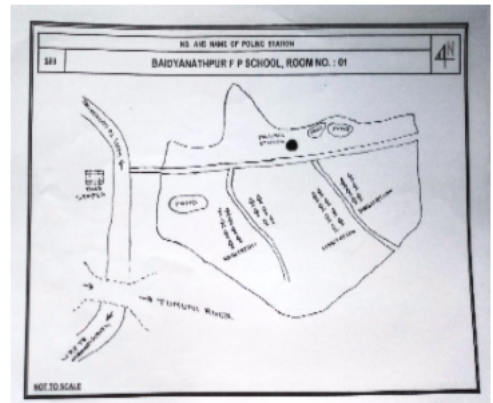

নির্বাচক নিবন্ধন আধিকারিকের স্বাক্ষর

Nazri Naksha

Google Map View

Polling Station Building Front View

Polling Station Front View

Cad View

Key MAP View

1 নাম : সেখ মারুফ পিতার নাম: সেখ ফারুক বাড়ির নং : n0086 বয়স : 37 লিঙ্গ : পুরুষ	NSX1038397 ফটো উপলব্ধ	2 নাম : খতেজা বিবি স্বামীর নাম: ফটিক সেখ বাড়ির নং : n0087 বয়স : 69 লিঙ্গ : মহিলা	WB/37/264/111088 ফটো উপলব্ধ	3 নাম : সেখ এনামুল মায়ের নাম: খতেজা বিবি বাড়ির নং : n0087 বয়স : 37 লিঙ্গ : পুরুষ	NSX1038405 ফটো উপলব্ধ
4 নাম : সেখ কিতাবুল মায়ের নাম: খতেজা বিবি বাড়ির নং : n0087 বয়স : 33 লিঙ্গ : পুরুষ	NSX1250711 ফটো উপলব্ধ	5 নাম : সেখ দিলীপ পিতার নাম: সেখ আইনুল বাড়ির নং : n0087 বয়স : 56 লিঙ্গ : পুরুষ	WB/41/286/000778 ফটো উপলব্ধ	6 নাম : মহমুদা বিবি স্বামীর নাম: সেখ দিলীপ বাড়ির নং : n0087 বয়স : 50 লিঙ্গ : মহিলা	WB/41/286/000757 ফটো উপলব্ধ
7 নাম : ভলু সেখ পিতার নাম: হারু সেখ বাড়ির নং : n0094 বয়স : 58 লিঙ্গ : পুরুষ	DVM0187054 ফটো উপলব্ধ	8 নাম : সান্তার সেখ পিতার নাম: হারু সেখ বাড়ির নং : n0094 বয়স : 49 লিঙ্গ : পুরুষ	WB/37/264/111283 ফটো উপলব্ধ	9 নাম : সেখ গোলাম পিতার নাম: সেখ ইশাক বাড়ির নং : n0094 বয়স : 66 লিঙ্গ : পুরুষ	WB/41/286/000341 ফটো উপলব্ধ
10 নাম : সেখ আকিবুল পিতার নাম: সেখ হারু বাড়ির নং : n0094 বয়স : 36 লিঙ্গ : পুরুষ	NSX1250661 ফটো উপলব্ধ	11 নাম : সেখ মতিবুল পিতার নাম: সেখ হারু বাড়ির নং : n0094 বয়স : 35 লিঙ্গ : পুরুষ	NSX0959643 ফটো উপলব্ধ	12 নাম : রেসমা বিবি স্বামীর নাম: সেখ রেণু বাড়ির নং : n0094 বয়স : 37 লিঙ্গ : মহিলা	NSX1160944 ফটো উপলব্ধ
13 নাম : সুরাইয়া বিবি স্বামীর নাম: মহসীন সেখ বাড়ির নং : n0071 বয়স : 42 লিঙ্গ : মহিলা	DVM2353241 ফটো উপলব্ধ	14 নাম : মোঃ পারসিনা খাতুন পিতার নাম: সেখ আলাউদ্দীন বাড়ির নং : n0072 বয়স : 39 লিঙ্গ : মহিলা	NSX1038264 ফটো উপলব্ধ	15 নাম : সেখ মবিউল পিতার নাম: সেখ আলাউদ্দীন বাড়ির নং : n0072 বয়স : 36 লিঙ্গ : পুরুষ	NSX1038256 ফটো উপলব্ধ
16 নাম : সেখ সামিম পিতার নাম: সেখ সেলিম বাড়ির নং : n0094 বয়স : 36 লিঙ্গ : পুরুষ	NSX0713685 ফটো উপলব্ধ	17 নাম : সেখ আদুত পিতার নাম: রওশন সেখ বাড়ির নং : n0098 বয়স : 49 লিঙ্গ : পুরুষ	DVM0187088 ফটো উপলব্ধ	18 নাম : সেকিবা বিবি স্বামীর নাম: আদুত সেখ বাড়ির নং : n0098 বয়স : 45 লিঙ্গ : মহিলা	DVM2058311 ফটো উপলব্ধ
19 নাম : সেখ কিতাবুল পিতার নাম: সেখ করিম বাড়ির নং : n0104 বয়স : 31 লিঙ্গ : পুরুষ	NSX1445410 ফটো উপলব্ধ	20 নাম : সেখ জয়নাল আবেদিন পিতার নাম: সেখ রহমান বাড়ির নং : n0104 বয়স : 49 লিঙ্গ : পুরুষ	DVM2058139 ফটো উপলব্ধ	21 নাম : নাসিরা বিবি স্বামীর নাম: সেখ জয়নাল আবেদিন বাড়ির নং : n0104 বয়স : 36 লিঙ্গ : মহিলা	NSX1445519 ফটো উপলব্ধ
22 নাম : সেখ লালাই পিতার নাম: রহমান সেখ বাড়ির নং : n0104 বয়স : 60 লিঙ্গ : পুরুষ	NSX3564754 ফটো উপলব্ধ	23 নাম : পাপিয়া বিবি স্বামীর নাম: লালাই সেখ বাড়ির নং : n0104 বয়স : 55 লিঙ্গ : মহিলা	NSX3564762 ফটো উপলব্ধ	24 নাম : সেখ আবু সামাদ পিতার নাম: রহমান সেখ বাড়ির নং : n0104 বয়স : 52 লিঙ্গ : পুরুষ	WB/37/264/111349 ফটো উপলব্ধ
25 নাম : হাজেরাবিবি স্বামীর নাম: করিম সেখ বাড়ির নং : n0104 বয়স : 50 লিঙ্গ : মহিলা	WB/37/264/111239 ফটো উপলব্ধ	26 নাম : সেখ সাহিবুল মায়ের নাম: আহেরা বিবি বাড়ির নং : n0104 বয়স : 38 লিঙ্গ : পুরুষ	NSX1038546 ফটো উপলব্ধ	27 নাম : সেরিনা বিবি স্বামীর নাম: সেখ সাহিবুল বাড়ির নং : n0104 বয়স : 36 লিঙ্গ : মহিলা	NSX1445709 ফটো উপলব্ধ
28 নাম : সেখ সাদ্দাম পিতার নাম: সেখ নেকসাদ বাড়ির নং : n0110 বয়স : 33 লিঙ্গ : পুরুষ	NSX1445717 ফটো উপলব্ধ	29 নাম : জরিনা বিবি স্বামীর নাম: মজনু মীর বাড়ির নং : n0089 বয়স : 54 লিঙ্গ : মহিলা	WB/37/264/111065 ফটো উপলব্ধ	30 নাম : সেখ সামিরুল পিতার নাম: সেখ সামশুল বাড়ির নং : n0114 বয়স : 31 লিঙ্গ : পুরুষ	NSX1440981 ফটো উপলব্ধ