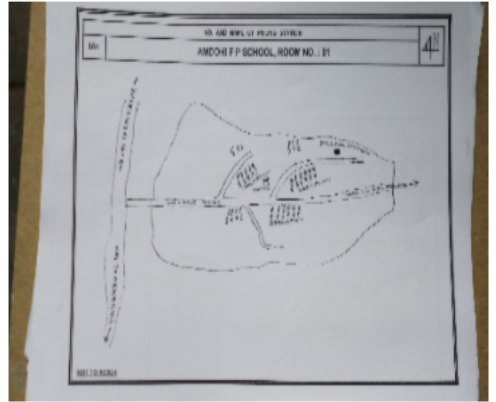

নির্বাচক নিবন্ধন আধিকারিকের স্বাক্ষর

Nazri Naksha

Google Map View

Polling Station Building Front View

Polling Station Front View

Cad View

Key MAP View

1 নাম : ডালিয়া খাতুন স্বামীর নাম: মহম্মাদ আলি বাড়ির নং : n0022 বয়স : 32 লিঙ্গ : মহিলা	NSX1745918 ফটো উপলব্ধ	2 নাম : সেখ রহিম পিতার নাম: সেখ আকবর আলি বাড়ির নং : n0108 বয়স : 58 লিঙ্গ : পুরুষ	WB/37/264/114807 ফটো উপলব্ধ	3 নাম : সেখ রফিকুল হক পিতার নাম: সেখ কাবাবুল হক বাড়ির নং : n0111 বয়স : 38 লিঙ্গ : পুরুষ	NSX0941195 ফটো উপলব্ধ
4 নাম : মুনচেহেরা বিবি স্বামীর নাম: মুস্তফা সেখ বাড়ির নং : n0114 বয়স : 66 লিঙ্গ : মহিলা	NSX3544558 ফটো উপলব্ধ	5 নাম : হাবিবা বিবি স্বামীর নাম: সেখ আব্দুল মালেক বাড়ির নং : n0112 বয়স : 38 লিঙ্গ : মহিলা	DVM2611721 ফটো উপলব্ধ	6 নাম : উজলেমা বিবি স্বামীর নাম: সেখ কামাল হোসেন বাড়ির নং : n0078 বয়স : 39 লিঙ্গ : মহিলা	NSX1161108 ফটো উপলব্ধ
7 নাম : সেখ খালিদ হোসেন পিতার নাম: সেখ আনিসুর রহমান বাড়ির নং : n0085 বয়স : 32 লিঙ্গ : পুরুষ	NSX1445816 ফটো উপলব্ধ	8 নাম : সেখ নজরুল পিতার নাম: এনামুল সেখ বাড়ির নং : n0005 বয়স : 29 লিঙ্গ : পুরুষ	NSX1594795 ফটো উপলব্ধ	9 নাম : সেখ কাউম পিতার নাম: সেখ আয়ুব আনসারী বাড়ির নং : n0085 বয়স : 30 লিঙ্গ : পুরুষ	NSX1594837 ফটো উপলব্ধ
10 নাম : সেখ সাযুম পিতার নাম: সেখ আয়ুব আনসারী বাড়ির নং : n0085 বয়স : 28 লিঙ্গ : পুরুষ	NSX1594852 ফটো উপলব্ধ	11 নাম : মুনোফা বিবি স্বামীর নাম: সেখ সফিকুল বাড়ির নং : n0111 বয়স : 28 লিঙ্গ : মহিলা	NSX1594951 ফটো উপলব্ধ	12 নাম : ফাহমিদা ফিরদৌস পিতার নাম: সেখ রবিউল হোসেন বাড়ির নং : n0002 বয়স : 28 লিঙ্গ : মহিলা	NSX1594985 ফটো উপলব্ধ
13 নাম : সিদ্দিকা বিবি স্বামীর নাম: সেখ জামরুল বাড়ির নং : n0113 বয়স : 51 লিঙ্গ : মহিলা	NSX3544335 ফটো উপলব্ধ	14 নাম : চমেনারা বিবি স্বামীর নাম: মহম্মাদ মহসিন বাড়ির নং : n0026 বয়স : 75 লিঙ্গ : মহিলা	NSX3525524 ফটো উপলব্ধ	15 নাম : সেখ আবু কালাম পিতার নাম: সেখ সাজিদ আলি বাড়ির নং : n0084 বয়স : 69 লিঙ্গ : পুরুষ	WB/37/264/114735 ফটো উপলব্ধ
16 নাম : মহম্মাদ মহসিন পিতার নাম: আব্দুর রহমান বাড়ির নং : n0026 বয়স : 66 লিঙ্গ : পুরুষ	NSX3525540 ফটো উপলব্ধ	17 নাম : মহম্মাদ আলি পিতার নাম: আব্দুল গনি বাড়ির নং : n0082 বয়স : 65 লিঙ্গ : পুরুষ	DVM0191528 ফটো উপলব্ধ	18 নাম : মহঃ ইয়াসিন পিতার নাম: মহঃ মহসিন বাড়ির নং : n0026 বয়স : 37 লিঙ্গ : পুরুষ	DVM2927515 ফটো উপলব্ধ
19 নাম : সেখ সাফিউদ্দিন পিতার নাম: সেখ ফিরোজ হোসেন বাড়ির নং : n0110 বয়স : 27 লিঙ্গ : পুরুষ	NSX1679992 ফটো উপলব্ধ	20 নাম : মহম্মাদ আজিজুল পিতার নাম: মহম্মাদ রসিদ বাড়ির নং : n0022 বয়স : 27 লিঙ্গ : পুরুষ	NSX1680008 ফটো উপলব্ধ	21 নাম : আজিমা বেগম পিতার নাম: জাকির সেখ বাড়ির নং : n0068 বয়স : 35 লিঙ্গ : মহিলা	NSX1680099 ফটো উপলব্ধ
22 নাম : মহম্মাদ রাজিবুল ইসলাম পিতার নাম: মহম্মাদ শাহজাহান বাড়ির নং : n0022 বয়স : 28 লিঙ্গ : পুরুষ	NSX1680115 ফটো উপলব্ধ	23 নাম : মহঃ সাবির আলি পিতার নাম: আব্দুর রেজাক বাড়ির নং : n0001 বয়স : 34 লিঙ্গ : পুরুষ	NSX1038595 ফটো উপলব্ধ	24 নাম : নাসরিন ইয়াসমিন স্বামীর নাম: মহঃ রেজাউল করিম বাড়ির নং : এন0002 বয়স : 45 লিঙ্গ : মহিলা	DVM2354298 ফটো উপলব্ধ
25 নাম : গুলনিহার খাতুন পিতার নাম: মহঃ মোতালিব বাড়ির নং : n0021 বয়স : 38 লিঙ্গ : মহিলা	DVM2927564 ফটো উপলব্ধ	26 নাম : মহম্মাদ শাহজাহান পিতার নাম: মহম্মাদ মোজাম্মেল বাড়ির নং : n0022 বয়স : 56 লিঙ্গ : পুরুষ	NSX3508975 ফটো উপলব্ধ	27 নাম : মৌলুদা বিবি পিতার নাম: মহম্মাদ মোজাম্মেল বাড়ির নং : n0022 বয়স : 66 লিঙ্গ : মহিলা	NSX3509726 ফটো উপলব্ধ
28 নাম : আলোমা বিবি স্বামীর নাম: মহঃ শাহজাহান বাড়ির নং : n0022 বয়স : 49 লিঙ্গ : মহিলা	DVM1492206 ফটো উপলব্ধ	29 নাম : খাইরুন বিবি স্বামীর নাম: মহঃ রসিদ বাড়ির নং : n0022 বয়স : 46 লিঙ্গ : মহিলা	DVM1389337 ফটো উপলব্ধ	30 নাম : মহম্মাদ আলি পিতার নাম: সেখ সৈয়ম বাড়ির নং : n0022 বয়স : 40 লিঙ্গ : পুরুষ	DVM2724383 ফটো উপলব্ধ