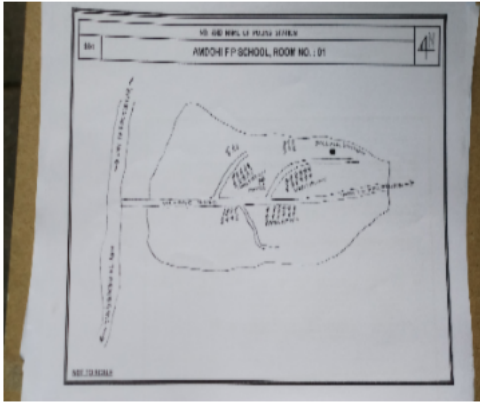

নির্বাচক নিবন্ধন আধিকারিকের স্বাক্ষর

Nazri Naksha

Google Map View

Polling Station Building Front View

Polling Station Front View

Cad View

Key MAP View

1 নাম : ডালিয়া খাতুন স্বামীর নাম: মহম্মাদ আলি বাড়ির নং : n0022 বয়স : 32 লিঙ্গ : মহিলা	NSX1745918 ফটো উপলব্ধ	2 নাম : সেখ রহিম পিতার নাম: সেখ আকবর আলি বাড়ির নং : n0108 বয়স : 58 লিঙ্গ : পুরুষ	WB/37/264/114807 ফটো উপলব্ধ	3 নাম : সেখ রফিকুল হক পিতার নাম: সেখ কাবাবুল হক বাড়ির নং : n0111 বয়স : 38 লিঙ্গ : পুরুষ	NSX0941195 ফটো উপলব্ধ
4 নাম : মুনচেহেরা বিবি স্বামীর নাম: মুস্তফা সেখ বাড়ির নং : n0114 বয়স : 66 লিঙ্গ : মহিলা	NSX3544558 ফটো উপলব্ধ	5 নাম : হাবিবা বিবি স্বামীর নাম: সেখ আব্দুল মালেক বাড়ির নং : n0112 বয়স : 38 লিঙ্গ : মহিলা	DVM2611721 ফটো উপলব্ধ	6 নাম : উজলেমা বিবি স্বামীর নাম: সেখ কামাল হোসেন বাড়ির নং : n0078 বয়স : 39 লিঙ্গ : মহিলা	NSX1161108 ফটো উপলব্ধ
7 নাম : সেখ খালিদ হোসেন পিতার নাম: সেখ আনিসুর রহমান বাড়ির নং : n0085 বয়স : 32 লিঙ্গ : পুরুষ	NSX1445816 ফটো উপলব্ধ	8 নাম : সেখ নজরুল পিতার নাম: এনামুল সেখ বাড়ির নং : n0005 বয়স : 29 লিঙ্গ : পুরুষ	NSX1594795 ফটো উপলব্ধ	9 নাম : সেখ কাউম পিতার নাম: সেখ আয়ুব আনসারী বাড়ির নং : n0085 বয়স : 30 লিঙ্গ : পুরুষ	NSX1594837 ফটো উপলব্ধ
10 নাম : সেখ সাযুম পিতার নাম: সেখ আয়ুব আনসারী বাড়ির নং : n0085 বয়স : 28 লিঙ্গ : পুরুষ	NSX1594852 ফটো উপলব্ধ	11 নাম : মুনোফা বিবি স্বামীর নাম: সেখ সফিকুল বাড়ির নং : n0111 বয়স : 28 লিঙ্গ : মহিলা	NSX1594951 ফটো উপলব্ধ	12 নাম : ফাহমিদা ফিরদৌস পিতার নাম: সেখ রবিউল হোসেন বাড়ির নং : n0002 বয়স : 28 লিঙ্গ : মহিলা	NSX1594985 ফটো উপলব্ধ
13 নাম : সিদ্দিকা বিবি স্বামীর নাম: সেখ জামরুল বাড়ির নং : n0113 বয়স : 51 লিঙ্গ : মহিলা	NSX3544335 ফটো উপলব্ধ	14 নাম : চমেনারা বিবি স্বামীর নাম: মহম্মাদ মহসিন বাড়ির নং : n0026 বয়স : 75 লিঙ্গ : মহিলা	NSX3525524 ফটো উপলব্ধ	15 নাম : সেখ আবু কালাম পিতার নাম: সেখ সাজিদ আলি বাড়ির নং : n0084 বয়স : 69 লিঙ্গ : পুরুষ	WB/37/264/114735 ফটো উপলব্ধ
16 নাম : মহম্মাদ মহসিন পিতার নাম: আব্দুর রহমান বাড়ির নং : n0026 বয়স : 66 লিঙ্গ : পুরুষ	NSX3525540 ফটো উপলব্ধ	17 নাম : মহম্মাদ আলি পিতার নাম: আব্দুল গনি বাড়ির নং : n0082 বয়স : 65 লিঙ্গ : পুরুষ	DVM0191528 ফটো উপলব্ধ	18 নাম : মহঃ ইয়াসিন পিতার নাম: মহঃ মহসিন বাড়ির নং : n0026 বয়স : 37 লিঙ্গ : পুরুষ	DVM2927515 ফটো উপলব্ধ
19 নাম : সেখ সাফিউদ্দিন পিতার নাম: সেখ ফিরোজ হোসেন বাড়ির নং : n0110 বয়স : 27 লিঙ্গ : পুরুষ	NSX1679992 ফটো উপলব্ধ	20 নাম : মহম্মাদ আজিজুল পিতার নাম: মহম্মাদ রসিদ বাড়ির নং : n0022 বয়স : 27 লিঙ্গ : পুরুষ	NSX1680008 ফটো উপলব্ধ	21 নাম : আজিমা বেগম পিতার নাম: জাকির সেখ বাড়ির নং : n0068 বয়স : 35 লিঙ্গ : মহিলা	NSX1680099 ফটো উপলব্ধ
22 নাম : মহম্মাদ রাজিবুল ইসলাম পিতার নাম: মহম্মাদ শাহজাহান বাড়ির নং : n0022 বয়স : 28 লিঙ্গ : পুরুষ	NSX1680115 ফটো উপলব্ধ	23 নাম : মহঃ সাবির আলি পিতার নাম: আব্দুর রেজাক বাড়ির নং : n0001 বয়স : 34 লিঙ্গ : পুরুষ	NSX1038595 ফটো উপলব্ধ	24 নাম : নাসরিন ইয়াসমিন স্বামীর নাম: মহঃ রেজাউল করিম বাড়ির নং : এন0002 বয়স : 45 লিঙ্গ : মহিলা	DVM2354298 ফটো উপলব্ধ
25 নাম : গুলনিহার খাতুন পিতার নাম: মহঃ মোতালিব বাড়ির নং : n0021 বয়স : 38 লিঙ্গ : মহিলা	DVM2927564 ফটো উপলব্ধ	26 নাম : মহম্মাদ শাহজাহান পিতার নাম: মহম্মাদ মোজাম্মেল বাড়ির নং : n0022 বয়স : 56 লিঙ্গ : পুরুষ	NSX3508975 ফটো উপলব্ধ	27 নাম : মৌলুদা বিবি পিতার নাম: মহম্মাদ মোজাম্মেল বাড়ির নং : n0022 বয়স : 66 লিঙ্গ : মহিলা	NSX3509726 ফটো উপলব্ধ
28 নাম : আলোমা বিবি স্বামীর নাম: মহঃ শাহজাহান বাড়ির নং : n0022 বয়স : 49 লিঙ্গ : মহিলা	DVM1492206 ফটো উপলব্ধ	29 নাম : খাইরুন বিবি স্বামীর নাম: মহঃ রসিদ বাড়ির নং : n0022 বয়স : 46 লিঙ্গ : মহিলা	DVM1389337 ফটো উপলব্ধ	30 নাম : মহম্মাদ আলি পিতার নাম: সেখ সৈয়ম বাড়ির নং : n0022 বয়স : 40 লিঙ্গ : পুরুষ	DVM2724383 ফটো উপলব্ধ