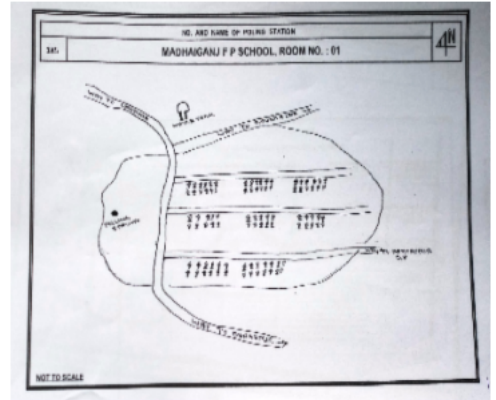

নির্বাচক নিবন্ধন আধিকারিকের স্বাক্ষর

Nazri Naksha

Google Map View

Polling Station Building Front View

Polling Station Front View

Cad View

Key MAP View

বিধানসভা নির্বাচনক্ষেত্রের নং, নাম : 275-পান্ডবেশ্বর
ভাগ নং, নাম : 1-মাধাইগঞ্জ গ্রাম