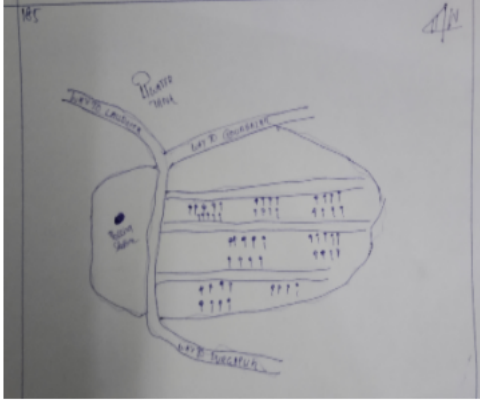

নির্বাচক নিবন্ধন আধিকারিকের স্বাক্ষর

Nazri Naksha

Google Map View

Polling Station Building Front View

Polling Station Front View

Cad View

Key MAP View

বিধানসভা নির্বাচনক্ষেত্রের নং, নাম : 275-পান্ডবেশ্বর
ভাগ নং, নাম : 1-মাধাইগঞ্জ গ্রাম