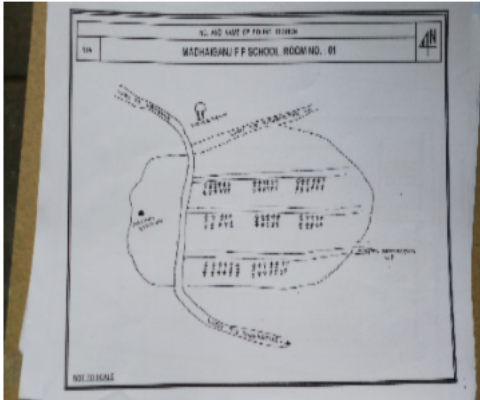

নির্বাচক নিবন্ধন আধিকারিকের স্বাক্ষর

Nazri Naksha

Google Map View

Polling Station Building Front View

Polling Station Front View

Cad View

Key MAP View

বিধানসভা নির্বাচনক্ষেত্রের নং, নাম : 275-পান্ডবেশ্বর
ভাগ নং, নাম : 1-মাধাইগঞ্জ গ্রাম