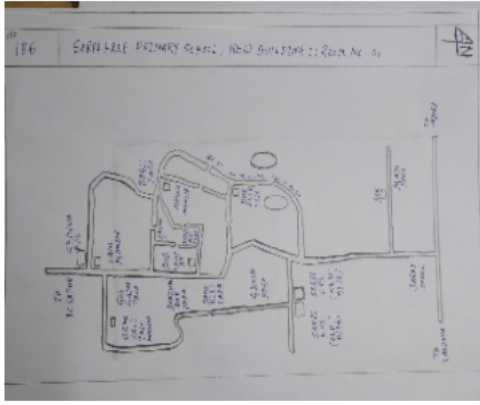

Nazri Naksha