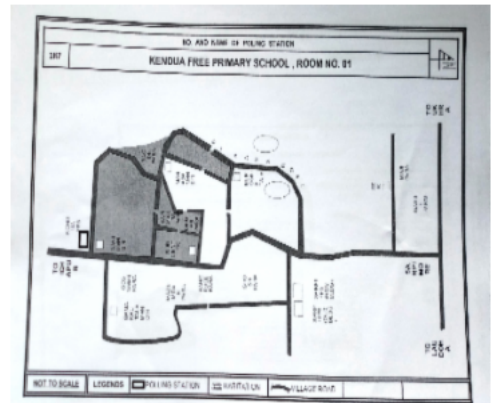

Key MAP View