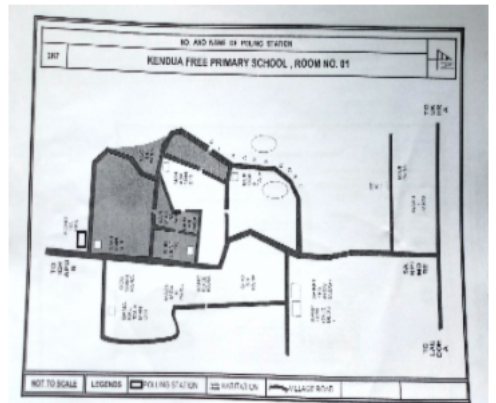

Key MAP View