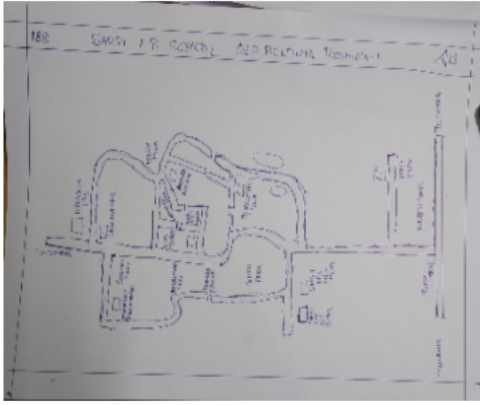

Nazri Naksha