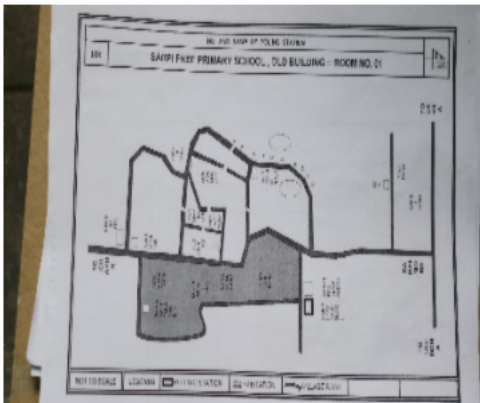

নির্বাচক নিবন্ধন আধিকারিকের স্বাক্ষর

Nazri Naksha

Google Map View

Polling Station Building Front View

Polling Station Front View

Cad View

Key MAP View

1 নাম : মলয় অধিকারী পিতার নাম : সন্তোষ অধিকারী বাড়ির নং : 144 বয়স : 61 লিঙ্গ : পুরুষ	DVM2737302 ফটো উপলব্ধ	2 নাম : স্বাগ্নিক অধিকারী পিতার নাম : মলয় অধিকারী বাড়ির নং : 144 বয়স : 31 লিঙ্গ : পুরুষ	NSX1446764 ফটো উপলব্ধ	3 নাম : মনোজ অধিকারী পিতার নাম : সন্তোষ অধিকারী বাড়ির নং : 144 বয়স : 47 লিঙ্গ : পুরুষ	DVM2737328 ফটো উপলব্ধ
4 নাম : শিল্পী অধিকারী স্বামীর নাম : মনোজ অধিকারী বাড়ির নং : n0131 বয়স : 39 লিঙ্গ : মহিলা	NSX1680602 ফটো উপলব্ধ	5 নাম : স্বাতি অধিকারী স্বামীর নাম : মলয় অধিকারী বাড়ির নং : n0131 বয়স : 52 লিঙ্গ : মহিলা	NSX3140761 ফটো উপলব্ধ	6 নাম : আকাশ গোস্বামী পিতার নাম : অনূপ গোস্বামী বাড়ির নং : N0043 বয়স : 24 লিঙ্গ : পুরুষ	NSX3233103 ফটো উপলব্ধ
7 নাম : দেবীদাস কর্মকার পিতার নাম : শ্রীকান্ত কর্মকার বাড়ির নং : n0043 বয়স : 39 লিঙ্গ : পুরুষ	DVM2618221 ফটো উপলব্ধ	8 নাম : খুকুমনি কর্মকার স্বামীর নাম : দেবীদাস কর্মকার বাড়ির নং : n0043 বয়স : 28 লিঙ্গ : মহিলা	NSX1680727 ফটো উপলব্ধ	9 নাম : প্রিয়ঙ্কা কর্মকার স্বামীর নাম : পূর্ণচন্দ্র কর্মকার বাড়ির নং : এন0038 বয়স : 25 লিঙ্গ : মহিলা	NSX3337128 ফটো উপলব্ধ
10 নাম : নন্দিতা কর্মকার স্বামীর নাম : তারাপদ কর্মকার বাড়ির নং : এন0028 বয়স : 22 লিঙ্গ : মহিলা	NSX3421500 ফটো উপলব্ধ	11 নাম : রিয়া কর্মকার স্বামীর নাম : কুন্তল কর্মকার বাড়ির নং : এন 0040 বয়স : 27 লিঙ্গ : মহিলা	ZZE1752328 ফটো উপলব্ধ	12 নাম : রাধেশ্যাম কর্মকার পিতার নাম : হাবল কর্মকার বাড়ির নং : n0040 বয়স : 27 লিঙ্গ : পুরুষ	NSX1680669 ফটো উপলব্ধ
13 নাম : সোনাই কর্মকার স্বামীর নাম : দীনবন্ধু কর্মকার বাড়ির নং : n0050 বয়স : 29 লিঙ্গ : মহিলা	NSX1680792 ফটো উপলব্ধ	14 নাম : দেবেন্দ্র পাল পিতার নাম : পতিত পাল বাড়ির নং : n0074 বয়স : 27 লিঙ্গ : পুরুষ	NSX1700897 ফটো উপলব্ধ	15 নাম : বর্নালী কর্মকার স্বামীর নাম : আনন্দ কর্মকার বাড়ির নং : n0058 বয়স : 29 লিঙ্গ : মহিলা	NSX1733955 ফটো উপলব্ধ
16 নাম : চুড়ামনি পাল পিতার নাম : ধরমদাস পাল বাড়ির নং : n0074 বয়স : 53 লিঙ্গ : পুরুষ	NSX1700848 ফটো উপলব্ধ	17 নাম : টিঙ্কু কর্মকার পিতার নাম : শীতল কর্মকার বাড়ির নং : n0053 বয়স : 26 লিঙ্গ : পুরুষ	NSX1752732 ফটো উপলব্ধ	18 নাম : লক্ষী কর্মকার স্বামীর নাম : চন্দন কর্মকার বাড়ির নং : n0053 বয়স : 33 লিঙ্গ : মহিলা	NSX1752765 ফটো উপলব্ধ
19 নাম : জ্যোৎস্না কর্মকার স্বামীর নাম : শীতল কর্মকার বাড়ির নং : n0039 বয়স : 43 লিঙ্গ : মহিলা	DVM2382901 ফটো উপলব্ধ	20 নাম : মিলন কর্মকার পিতার নাম : পাঁচকড়ি কর্মকার বাড়ির নং : n0039 বয়স : 43 লিঙ্গ : পুরুষ	DVM2382885 ফটো উপলব্ধ	21 নাম : দোল গোবিন্দ কর্মকার পিতার নাম : পাঁচকড়ি কর্মকার বাড়ির নং : 43 বয়স : 43 লিঙ্গ : পুরুষ	DVM2382877 ফটো উপলব্ধ
22 নাম : রুপান্ত কর্মকার পিতার নাম : পাঁচকড়ি কর্মকার বাড়ির নং : n0039 বয়স : 42 লিঙ্গ : পুরুষ	DVM2382893 ফটো উপলব্ধ	23 নাম : হাবল কর্মকার পিতার নাম : তারাপদ কর্মকার বাড়ির নং : n0040 বয়স : 63 লিঙ্গ : পুরুষ	WB/37/264/177831 ফটো উপলব্ধ	24 নাম : জ্যোৎস্না কর্মকার স্বামীর নাম : হাবল কর্মকার বাড়ির নং : n0040 বয়স : 57 লিঙ্গ : মহিলা	WB/37/264/177236 ফটো উপলব্ধ
25 নাম : কুন্তল কর্মকার পিতার নাম : হাবল কর্মকার বাড়ির নং : n0040 বয়স : 33 লিঙ্গ : পুরুষ	NSX1251719 ফটো উপলব্ধ	26 নাম : শান্তনু কর্মকার পিতার নাম : হাবল কর্মকার বাড়ির নং : n0040 বয়স : 29 লিঙ্গ : পুরুষ	NSX1522390 ফটো উপলব্ধ	27 নাম : শৈলেন কর্মকার পিতার নাম : নারায়ন কর্মকার বাড়ির নং : n0042 বয়স : 51 লিঙ্গ : পুরুষ	WB/37/264/177100 ফটো উপলব্ধ
28 নাম : মিতা কর্মকার স্বামীর নাম : শৈলেন কর্মকার বাড়ির নং : 46 বয়স : 39 লিঙ্গ : মহিলা	DVM2882934 ফটো উপলব্ধ	29 নাম : লক্ষীকান্ত কর্মকার পিতার নাম : নারায়ন কর্মকার বাড়ির নং : n0042 বয়স : 29 লিঙ্গ : পুরুষ	NSX1522366 ফটো উপলব্ধ	30 নাম : আদরী কর্মকার স্বামীর নাম : শ্রীকান্ত কর্মকার বাড়ির নং : n0043 বয়স : 61 লিঙ্গ : মহিলা	WB/37/264/177177 ফটো উপলব্ধ