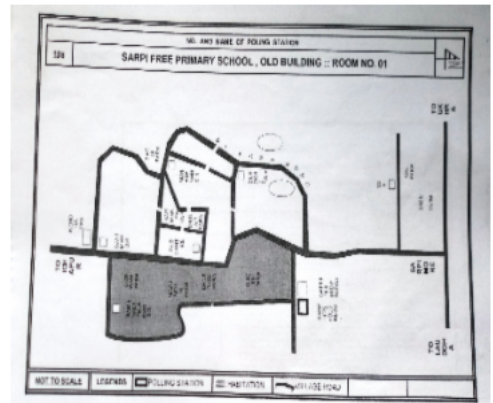

Key MAP View