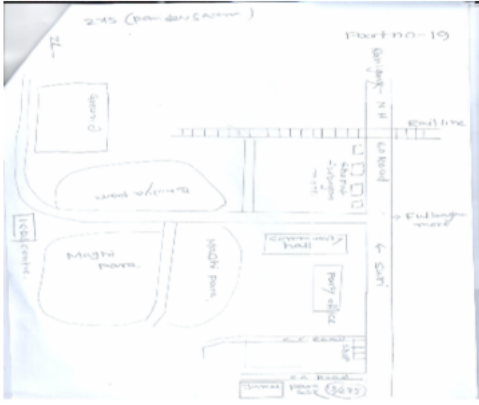

Nazri Naksha