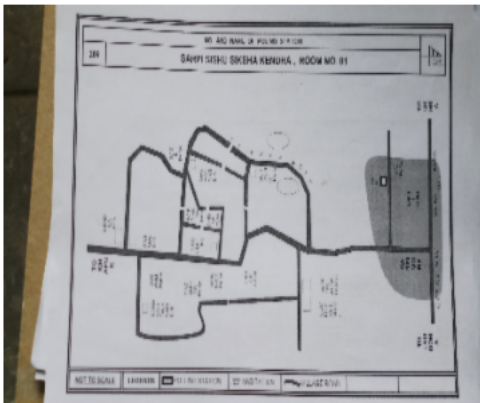

নির্বাচক নিবন্ধন আধিকারিকের স্বাক্ষর

Nazri Naksha

Google Map View

Polling Station Building Front View

Polling Station Front View

Cad View

Key MAP View

বিধানসভা নির্বাচনক্ষেত্রের নং, নাম : 275-পান্ডবেশ্বর