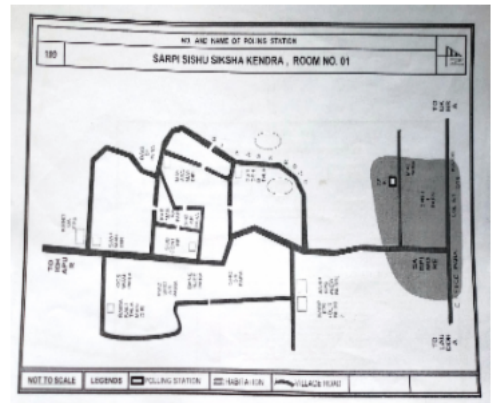

নির্বাচক নিবন্ধন আধিকারিকের স্বাক্ষর

Nazri Naksha

Google Map View

Polling Station Building Front View

Polling Station Front View

Cad View

Key MAP View

বিধানসভা নির্বাচনক্ষেত্রের নং, নাম : 275-পান্ডবেশ্বর