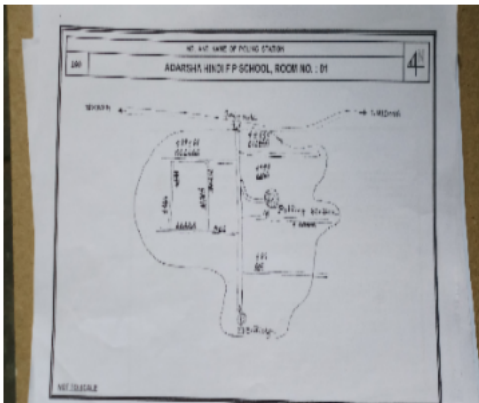

নির্বাচক নিবন্ধন আধিকারিকের স্বাক্ষর

Nazri Naksha

Google Map View

Polling Station Building Front View

Polling Station Front View

Cad View

Key MAP View

1 নাম : তরুনা রায় মায়ের নাম : সীমাদেবী রাই বাবুর নং : n0105 বয়স : 40 লিঙ্গ : মহিলা	NSX1163526 ফটো উপলব্ধ	2 নাম : সফিক সেখ মায়ের নাম : নুরজাহান খাতুন বাবুর নং : n0130 বয়স : 48 লিঙ্গ : পুরুষ	DVM2740439 ফটো উপলব্ধ	3 নাম : চঞ্চল দেবী স্বামীর নাম : মথুরা পাশবান বাবুর নং : n0310 বয়স : 61 লিঙ্গ : মহিলা	NSX1350560 ফটো উপলব্ধ
4 নাম : রোশন খাতুন স্বামীর নাম : মহঃ গুলাম হুসেন বাবুর নং : এন0013 বয়স : 37 লিঙ্গ : মহিলা	AOJ0278689 ফটো উপলব্ধ	5 নাম : বিমলী ভূইয়া পিতার নাম : রামেশ্বর ভূইয়া বাবুর নং : n0205 বয়স : 36 লিঙ্গ : মহিলা	NSX1734169 ফটো উপলব্ধ	6 নাম : হেনা ভূইয়া স্বামীর নাম : ললন ভূইয়া বাবুর নং : n0205 বয়স : 31 লিঙ্গ : মহিলা	NSX1734177 ফটো উপলব্ধ
7 নাম : গীতা ভূইয়া পিতার নাম : রামেশ্বর ভূইয়া বাবুর নং : n0205 বয়স : 31 লিঙ্গ : মহিলা	NSX1734227 ফটো উপলব্ধ	8 নাম : হেমেন্দ্র ওবা পিতার নাম : চুনীলাল ওবা বাবুর নং : n0068 বয়স : 73 লিঙ্গ : পুরুষ	NSX3516440 ফটো উপলব্ধ	9 নাম : অমিতা ওবা স্বামীর নাম : হেমেন্দ্র ওবা বাবুর নং : n0068 বয়স : 62 লিঙ্গ : মহিলা	DVM1402635 ফটো উপলব্ধ
10 নাম : হর্ষ ওবা পিতার নাম : হেমেন্দ্র ওবা বাবুর নং : n0068 বয়স : 40 লিঙ্গ : পুরুষ	DVM2618817 ফটো উপলব্ধ	11 নাম : ভারত কুমার ওবা পিতার নাম : চুনীলাল ওবা বাবুর নং : n0068 বয়স : 69 লিঙ্গ : পুরুষ	NSX3509874 ফটো উপলব্ধ	12 নাম : কাশ্মীরা ওবা স্বামীর নাম : ভারত ওবা বাবুর নং : n0068 বয়স : 61 লিঙ্গ : মহিলা	DVM1402684 ফটো উপলব্ধ
13 নাম : বশিষ্ঠ ওবা পিতার নাম : ভারত ওবা বাবুর নং : n0068 বয়স : 39 লিঙ্গ : পুরুষ	NSX1040955 ফটো উপলব্ধ	14 নাম : শীতল ওবা পিতার নাম : ভারত ওবা বাবুর নং : n0068 বয়স : 39 লিঙ্গ : মহিলা	DVM2618825 ফটো উপলব্ধ	15 নাম : পঙ্কজ ওবা পিতার নাম : চুনীলাল ওবা বাবুর নং : n0068 বয়স : 67 লিঙ্গ : পুরুষ	WB/37/264/180117 ফটো উপলব্ধ
16 নাম : নিতেশ কুমার সিংহ পিতার নাম : শত্রুঘ্ন কুমার সিংহ বাবুর নং : n0283 বয়স : 26 লিঙ্গ : পুরুষ	NSX1734128 ফটো উপলব্ধ	17 নাম : শর্মিলী কুমারী পিতার নাম : বলিরাম রানা বাবুর নং : n0325 বয়স : 28 লিঙ্গ : মহিলা	NSX1700921 ফটো উপলব্ধ	18 নাম : নিভা কুমারী পিতার নাম : দেভিশ্রন রাম বাবুর নং : এন00265 বয়স : 23 লিঙ্গ : মহিলা	NSX3307733 ফটো উপলব্ধ
19 নাম : প্রিয়ঙ্কা কুমারী পিতার নাম : দেবী শরন রাম বাবুর নং : 0221 বয়স : 25 লিঙ্গ : মহিলা	NSX1769140 ফটো উপলব্ধ	20 নাম : সীমা কুমারী পিতার নাম : নীলমনি তুরী বাবুর নং : 00 বয়স : 30 লিঙ্গ : মহিলা	NSX3242120 ফটো উপলব্ধ	21 নাম : মোচয়ানী করন স্বামীর নাম : চন্দ্রসেন করন বাবুর নং : n0315 বয়স : 45 লিঙ্গ : মহিলা	NSX1596493 ফটো উপলব্ধ
22 নাম : আভিষেক কুমার কুশ্বাহা পিতার নাম : জোগেশ কুশ্বাহা বাবুর নং : n0172 বয়স : 27 লিঙ্গ : পুরুষ	NSX1680990 ফটো উপলব্ধ	23 নাম : রামচন্দ্র কোল পিতার নাম : বৃধন কোল বাবুর নং : n0016 বয়স : 71 লিঙ্গ : পুরুষ	WB/37/264/180190 ফটো উপলব্ধ	24 নাম : ফুলিয়া কোল স্বামীর নাম : রামচন্দ্র কোল বাবুর নং : n0016 বয়স : 66 লিঙ্গ : মহিলা	WB/37/264/180188 ফটো উপলব্ধ
25 নাম : অভানু কোলে পিতার নাম : রামচন্দ্র কোলে বাবুর নং : n0016 বয়স : 42 লিঙ্গ : পুরুষ	NSX0734905 ফটো উপলব্ধ	26 নাম : সন্তোষ কোল পিতার নাম : বাসুদেব কোল বাবুর নং : এন0000 বয়স : 24 লিঙ্গ : পুরুষ	NSX3245735 ফটো উপলব্ধ	27 নাম : মহাদেব কোল পিতার নাম : বাসুদেব কোল বাবুর নং : এন0000 বয়স : 29 লিঙ্গ : পুরুষ	NSX3245693 ফটো উপলব্ধ
28 নাম : জিরিয়া কোলিন স্বামীর নাম : কার্তিক কোল বাবুর নং : n0023 বয়স : 71 লিঙ্গ : মহিলা	WB/37/264/180186 ফটো উপলব্ধ	29 নাম : রবিতা কোল পিতার নাম : কার্তিক কোল বাবুর নং : n0023 বয়স : 33 লিঙ্গ : মহিলা	NSX1447630 ফটো উপলব্ধ	30 নাম : পঙ্কজ কোলে মায়ের নাম : বিজি কোলে বাবুর নং : 125 বয়স : 32 লিঙ্গ : পুরুষ	NSX1775972 ফটো উপলব্ধ