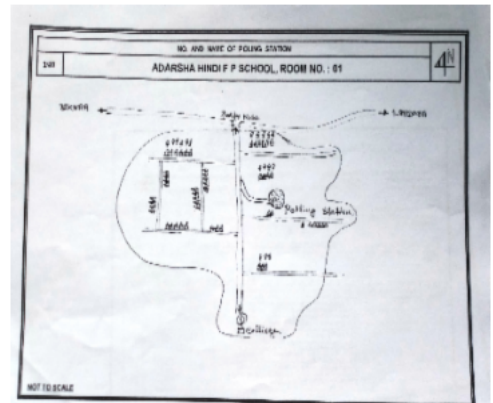

নির্বাচক নিবন্ধন আধিকারিকের স্বাক্ষর

Nazri Naksha

Google Map View

Polling Station Building Front View

Polling Station Front View

Cad View

Key MAP View

1 নাম : তরুনা রায় মায়ের নাম : সীমাদেবী রাই বাবুর নং : n0105 বয়স : 40 লিঙ্গ : মহিলা	NSX1163526 ফটো উপলব্ধ	2 নাম : সফিক সেখ মায়ের নাম : নুরজাহান খাতুন বাবুর নং : n0130 বয়স : 48 লিঙ্গ : পুরুষ	DVM2740439 ফটো উপলব্ধ	3 নাম : চঞ্চল দেবী স্বামীর নাম : মথুরা পাশবান বাবুর নং : n0310 বয়স : 61 লিঙ্গ : মহিলা	NSX1350560 ফটো উপলব্ধ
4 নাম : রোশন খাতুন স্বামীর নাম : মহঃ গুলাম হুসেন বাবুর নং : এন0013 বয়স : 37 লিঙ্গ : মহিলা	AOJ0278689 ফটো উপলব্ধ	5 নাম : বিমলী ভূইয়া পিতার নাম : রামেশ্বর ভূইয়া বাবুর নং : n0205 বয়স : 36 লিঙ্গ : মহিলা	NSX1734169 ফটো উপলব্ধ	6 নাম : হেনা ভূইয়া স্বামীর নাম : ললন ভূইয়া বাবুর নং : n0205 বয়স : 31 লিঙ্গ : মহিলা	NSX1734177 ফটো উপলব্ধ
7 নাম : গীতা ভূইয়া পিতার নাম : রামেশ্বর ভূইয়া বাবুর নং : n0205 বয়স : 31 লিঙ্গ : মহিলা	NSX1734227 ফটো উপলব্ধ	8 নাম : হেমেন্দ্র ওবা পিতার নাম : চুনীলাল ওবা বাবুর নং : n0068 বয়স : 73 লিঙ্গ : পুরুষ	NSX3516440 ফটো উপলব্ধ	9 নাম : অমিতা ওবা স্বামীর নাম : হেমেন্দ্র ওবা বাবুর নং : n0068 বয়স : 62 লিঙ্গ : মহিলা	DVM1402635 ফটো উপলব্ধ
10 নাম : হর্ষ ওবা পিতার নাম : হেমেন্দ্র ওবা বাবুর নং : n0068 বয়স : 40 লিঙ্গ : পুরুষ	DVM2618817 ফটো উপলব্ধ	11 নাম : ভারত কুমার ওবা পিতার নাম : চুনীলাল ওবা বাবুর নং : n0068 বয়স : 69 লিঙ্গ : পুরুষ	NSX3509874 ফটো উপলব্ধ	12 নাম : কাশ্মীরা ওবা স্বামীর নাম : ভারত ওবা বাবুর নং : n0068 বয়স : 61 লিঙ্গ : মহিলা	DVM1402684 ফটো উপলব্ধ
13 নাম : বশিষ্ঠ ওবা পিতার নাম : ভারত ওবা বাবুর নং : n0068 বয়স : 39 লিঙ্গ : পুরুষ	NSX1040955 ফটো উপলব্ধ	14 নাম : শীতল ওবা পিতার নাম : ভারত ওবা বাবুর নং : n0068 বয়স : 39 লিঙ্গ : মহিলা	DVM2618825 ফটো উপলব্ধ	15 নাম : পঙ্কজ ওবা পিতার নাম : চুনীলাল ওবা বাবুর নং : n0068 বয়স : 67 লিঙ্গ : পুরুষ	WB/37/264/180117 ফটো উপলব্ধ
16 নাম : নিতেশ কুমার সিংহ পিতার নাম : শত্রুঘ্ন কুমার সিংহ বাবুর নং : n0283 বয়স : 26 লিঙ্গ : পুরুষ	NSX1734128 ফটো উপলব্ধ	17 নাম : শর্মিলী কুমারী পিতার নাম : বলিরাম রানা বাবুর নং : n0325 বয়স : 28 লিঙ্গ : মহিলা	NSX1700921 ফটো উপলব্ধ	18 নাম : নিভা কুমারী পিতার নাম : দেভিশ্রন রাম বাবুর নং : এন00265 বয়স : 23 লিঙ্গ : মহিলা	NSX3307733 ফটো উপলব্ধ
19 নাম : প্রিয়ঙ্কা কুমারী পিতার নাম : দেবী শরন রাম বাবুর নং : 0221 বয়স : 25 লিঙ্গ : মহিলা	NSX1769140 ফটো উপলব্ধ	20 নাম : সীমা কুমারী পিতার নাম : নীলমনি তুরী বাবুর নং : 00 বয়স : 30 লিঙ্গ : মহিলা	NSX3242120 ফটো উপলব্ধ	21 নাম : মোচয়ানী করন স্বামীর নাম : চন্দ্রসেন করন বাবুর নং : n0315 বয়স : 45 লিঙ্গ : মহিলা	NSX1596493 ফটো উপলব্ধ
22 নাম : আভিষেক কুমার কুশ্বাহা পিতার নাম : জোগেশ কুশ্বাহা বাবুর নং : n0172 বয়স : 27 লিঙ্গ : পুরুষ	NSX1680990 ফটো উপলব্ধ	23 নাম : রামচন্দ্র কোল পিতার নাম : বৃধন কোল বাবুর নং : n0016 বয়স : 71 লিঙ্গ : পুরুষ	WB/37/264/180190 ফটো উপলব্ধ	24 নাম : ফুলিয়া কোল স্বামীর নাম : রামচন্দ্র কোল বাবুর নং : n0016 বয়স : 66 লিঙ্গ : মহিলা	WB/37/264/180188 ফটো উপলব্ধ
25 নাম : অভানু কোলে পিতার নাম : রামচন্দ্র কোলে বাবুর নং : n0016 বয়স : 42 লিঙ্গ : পুরুষ	NSX0734905 ফটো উপলব্ধ	26 নাম : সন্তোষ কোল পিতার নাম : বাসুদেব কোল বাবুর নং : এন0000 বয়স : 24 লিঙ্গ : পুরুষ	NSX3245735 ফটো উপলব্ধ	27 নাম : মহাদেব কোল পিতার নাম : বাসুদেব কোল বাবুর নং : এন0000 বয়স : 29 লিঙ্গ : পুরুষ	NSX3245693 ফটো উপলব্ধ
28 নাম : জিরিয়া কোলিন স্বামীর নাম : কার্তিক কোল বাবুর নং : n0023 বয়স : 71 লিঙ্গ : মহিলা	WB/37/264/180186 ফটো উপলব্ধ	29 নাম : রবিতা কোল পিতার নাম : কার্তিক কোল বাবুর নং : n0023 বয়স : 33 লিঙ্গ : মহিলা	NSX1447630 ফটো উপলব্ধ	30 নাম : পঙ্কজ কোলে মায়ের নাম : বিজি কোলে বাবুর নং : 125 বয়স : 32 লিঙ্গ : পুরুষ	NSX1775972 ফটো উপলব্ধ