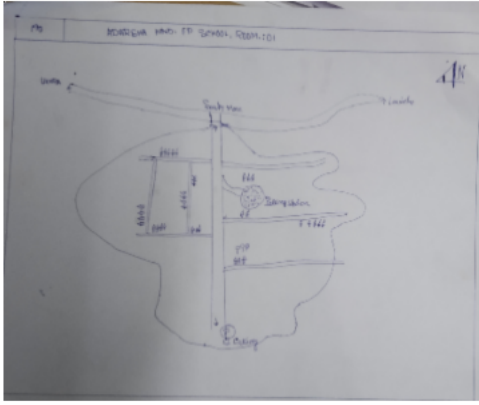

Nazri Naksha