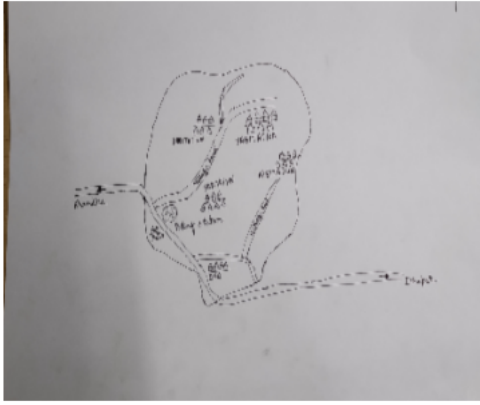

Nazri Naksha