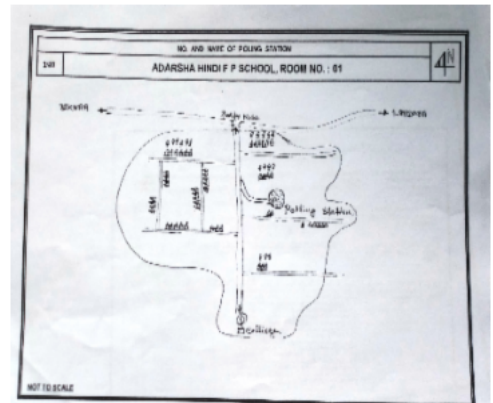

Key MAP View