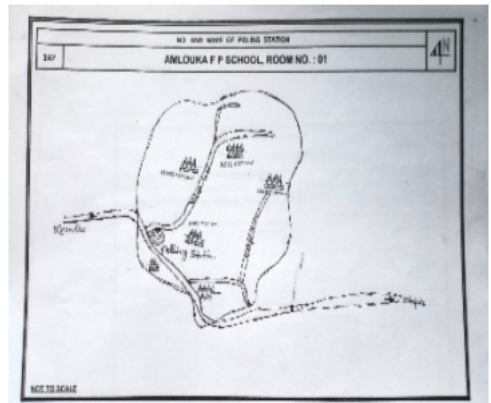

নির্বাচক নিবন্ধন আধিকারিকের স্বাক্ষর

Nazri Naksha

Google Map View

Polling Station Building Front View

Polling Station Front View

Cad View

Key MAP View

1	NSX1681568	নাম : সাবিনা ইয়াসমিনা স্বামীর নাম: সেখ নিজাম উদ্দিন বাড়ির নং : n0093 বয়স : 39 লিঙ্গ : মহিলা	ফটো উপলব্ধ	2	NSX1681576	নাম : সেখ তমিজ উদ্দিন পিতার নাম: সেখ সাইফুদ্দিন বাড়ির নং : n0073 বয়স : 27 লিঙ্গ : পুরুষ	ফটো উপলব্ধ	3	NSX1681535	নাম : আয়েশা জুলেখা খাতুন পিতার নাম: সেখ নাসিরউদ্দিন বাড়ির নং : n0071 বয়স : 28 লিঙ্গ : মহিলা	ফটো উপলব্ধ
4	NSX1164656	নাম : চাঁদ সিতারা বেগম স্বামীর নাম: ইরসাদ আলী বাড়ির নং : n0032 বয়স : 37 লিঙ্গ : মহিলা	ফটো উপলব্ধ	5	NSX1597707	নাম : গুলেহার বিবি স্বামীর নাম: সেখ মহিদুল হক বাড়ির নং : n0085 বয়স : 31 লিঙ্গ : মহিলা	ফটো উপলব্ধ	6	WB/37/264/207104	নাম : মহঃ সাদিক পিতার নাম: আব্দুল জাক্বার বাড়ির নং : n0015 বয়স : 59 লিঙ্গ : পুরুষ	ফটো উপলব্ধ
7	NSX1042316	নাম : সেখ আনিসুর রহমান পিতার নাম: সেখ মুনসুর আলী বাড়ির নং : n0062 বয়স : 36 লিঙ্গ : পুরুষ	ফটো উপলব্ধ	8	NSX1681618	নাম : রকেয়া খাতুন স্বামীর নাম: সেখ সাহাজান বাড়ির নং : n0005 বয়স : 27 লিঙ্গ : মহিলা	ফটো উপলব্ধ	9	NSX3122074	নাম : বেহেতার আলী পিতার নাম: আব্দুল লাতীফ বাড়ির নং : n0045 বয়স : 61 লিঙ্গ : পুরুষ	ফটো উপলব্ধ
10	NSX0746545	নাম : ইমদাদুল হক পিতার নাম: আব্দুল কাদের বাড়ির নং : n0063 বয়স : 36 লিঙ্গ : পুরুষ	ফটো উপলব্ধ	11	NSX1597509	নাম : সেখ সিরাজ উদ্দিন পিতার নাম: সেখ সাইফুল হোসেন বাড়ির নং : n0060 বয়স : 28 লিঙ্গ : পুরুষ	ফটো উপলব্ধ	12	NSX1597590	নাম : বেলিনা খাতুন পিতার নাম: সেখ মনিরউদ্দিন বাড়ির নং : n0022 বয়স : 35 লিঙ্গ : মহিলা	ফটো উপলব্ধ
13	WB/37/264/207273	নাম : হাসিবুর রহমান পিতার নাম: মোজাম্মেল হোসেন বাড়ির নং : n0013 বয়স : 53 লিঙ্গ : পুরুষ	ফটো উপলব্ধ	14	NSX0746677	নাম : সিতারা বিবি স্বামীর নাম: সেখ জিয়াউল রহমান বাড়ির নং : n0058 বয়স : 41 লিঙ্গ : মহিলা	ফটো উপলব্ধ	15	DVM1501303	নাম : সেখ সাহাজাহান পিতার নাম: মহঃ সোলেমান বাড়ির নং : n0005 বয়স : 41 লিঙ্গ : পুরুষ	ফটো উপলব্ধ
16	WB/37/264/207136	নাম : আমিরুন্নেসর খতুন স্বামীর নাম: সজ্জিদ আলি বাড়ির নং : n0004 বয়স : 65 লিঙ্গ : মহিলা	ফটো উপলব্ধ	17	NSX1701119	নাম : পুষ্পা বাউরী স্বামীর নাম: সত্যজিৎ বাউরী বাড়ির নং : n0092 বয়স : 32 লিঙ্গ : মহিলা	ফটো উপলব্ধ	18	NSX1706779	নাম : সেখ মহিবুল্লা পিতার নাম: আবু কালাম সেখ বাড়ির নং : n0059 বয়স : 28 লিঙ্গ : পুরুষ	ফটো উপলব্ধ
19	NSX1706845	নাম : সেখ রবিউল পিতার নাম: সেখ ইসমাইল বাড়ির নং : n0001 বয়স : 26 লিঙ্গ : পুরুষ	ফটো উপলব্ধ	20	DVM1408442	নাম : সেখ ইনসান আলি পিতার নাম: সেখ আমির আলি বাড়ির নং : n0051 বয়স : 45 লিঙ্গ : পুরুষ	ফটো উপলব্ধ	21	NSX1522853	নাম : তাহেরা বেগম স্বামীর নাম: সেখ মহম্মদ হোসেন বাড়ির নং : n0046 বয়স : 35 লিঙ্গ : মহিলা	ফটো উপলব্ধ
22	NSX0746487	নাম : আরেফা বেগম স্বামীর নাম: সেখ কারিবুল হক বাড়ির নং : n0085 বয়স : 42 লিঙ্গ : মহিলা	ফটো উপলব্ধ	23	DVM2106870	নাম : সেখ জসিমদ্দিন পিতার নাম: মহঃ মুসা বাড়ির নং : n0055 বয়স : 41 লিঙ্গ : পুরুষ	ফটো উপলব্ধ	24	NSX1351741	নাম : মহসিনা বেগম স্বামীর নাম: সেখ জসিমউদ্দিন বাড়ির নং : n0055 বয়স : 31 লিঙ্গ : মহিলা	ফটো উপলব্ধ
25	WB/37/264/207085	নাম : আরজিয়া বেগম স্বামীর নাম: সেখ নাসিরউদ্দিন বাড়ির নং : n0071 বয়স : 48 লিঙ্গ : মহিলা	ফটো উপলব্ধ	26	DVM2621209	নাম : সেখ মহিদুল হক পিতার নাম: সেখ সাফাত আলি বাড়ির নং : n0085 বয়স : 40 লিঙ্গ : পুরুষ	ফটো উপলব্ধ	27	NSX0745554	নাম : সেখ জহিরউদ্দিন পিতার নাম: সেখ মহাম্মদ মুশা বাড়ির নং : n0051 বয়স : 38 লিঙ্গ : পুরুষ	ফটো উপলব্ধ
28	NSX1681527	নাম : সিতারা খাতুন স্বামীর নাম: সেখ আসিমউদ্দিন বাড়ির নং : n0093 বয়স : 29 লিঙ্গ : মহিলা	ফটো উপলব্ধ	29	NSX1448711	নাম : সেখ আলাউদ্দিন পিতার নাম: সেখ ইউসুফ আলি বাড়ির নং : n0040 বয়স : 30 লিঙ্গ : পুরুষ	ফটো উপলব্ধ	30	DVM1408467	নাম : সেখ কারিবুল হক পিতার নাম: সেখ সাফাত আলি বাড়ির নং : n0085 বয়স : 43 লিঙ্গ : পুরুষ	ফটো উপলব্ধ