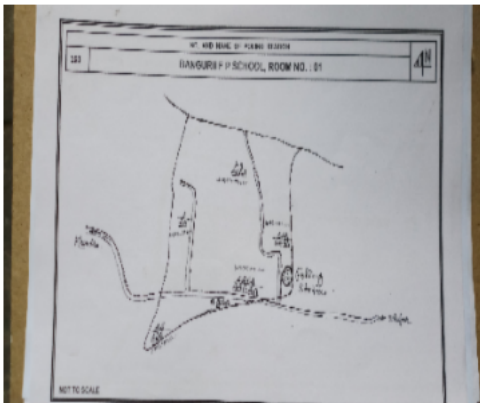

নির্বাচক নিবন্ধন আধিকারিকের স্বাক্ষর

Nazri Naksha

Google Map View

Polling Station Building Front View

Polling Station Front View

Cad View

Key MAP View

1	WB/37/264/204333	নাম : শাটুবালা কুন্ডু স্বামীর নাম: অজিতকুমার কুন্ডু বাড়ির নং : n0026 বয়স : 81 লিঙ্গ : মহিলা	ফটো উপলব্ধ	2	WB/37/264/204048	নাম : চন্দনকুমার কুন্ডু পিতার নাম: অজিতকুমার কুন্ডু বাড়ির নং : n0026 বয়স : 65 লিঙ্গ : পুরুষ	ফটো উপলব্ধ	3	WB/37/264/204331	নাম : প্রতিমা কুন্ডু স্বামীর নাম: চন্দনকুমার কুন্ডু বাড়ির নং : n0026 বয়স : 62 লিঙ্গ : মহিলা	ফটো উপলব্ধ
4	WB/37/264/204317	নাম : কুশ কুন্ডু পিতার নাম: অজিতকুমার কুন্ডু বাড়ির নং : n0026 বয়স : 58 লিঙ্গ : পুরুষ	ফটো উপলব্ধ	5	DVM0347187	নাম : নমিতারানী কুন্ডু স্বামীর নাম: কুশ কুন্ডু বাড়ির নং : n0026 বয়স : 52 লিঙ্গ : মহিলা	ফটো উপলব্ধ	6	WB/37/264/204346	নাম : লব কুন্ডু পিতার নাম: অজিত কুমার কুন্ডু বাড়ির নং : n0026 বয়স : 58 লিঙ্গ : পুরুষ	ফটো উপলব্ধ
7	DVM2400745	নাম : বনলতা কুন্ডু স্বামীর নাম: লব কুন্ডু বাড়ির নং : n0026 বয়স : 41 লিঙ্গ : মহিলা	ফটো উপলব্ধ	8	DVM2620946	নাম : মলয় কুন্ডু পিতার নাম: চন্দন কুন্ডু বাড়ির নং : n0026 বয়স : 40 লিঙ্গ : পুরুষ	ফটো উপলব্ধ	9	NSX1042928	নাম : প্রোসেনজিৎ কুন্ডু পিতার নাম: চন্দন কুন্ডু বাড়ির নং : n0026 বয়স : 33 লিঙ্গ : পুরুষ	ফটো উপলব্ধ
10	WB/37/264/204253	নাম : সুজিতকুমার কুন্ডু পিতার নাম: মদন মোহন কুন্ডু বাড়ির নং : n0027 বয়স : 73 লিঙ্গ : পুরুষ	ফটো উপলব্ধ	11	WB/37/264/204332	নাম : পুষ্পরানী কুন্ডু স্বামীর নাম: সুজিতকুমার কুন্ডু বাড়ির নং : n0027 বয়স : 68 লিঙ্গ : মহিলা	ফটো উপলব্ধ	12	WB/37/264/204297	নাম : অক্ষয় কুন্ডু পিতার নাম: সুজিত কুন্ডু বাড়ির নং : n0027 বয়স : 52 লিঙ্গ : পুরুষ	ফটো উপলব্ধ
13	WB/37/264/204281	নাম : সঞ্জয় কুন্ডু পিতার নাম: সুজিত কুন্ডু বাড়ির নং : n0027 বয়স : 50 লিঙ্গ : পুরুষ	ফটো উপলব্ধ	14	DVM1408160	নাম : অনিতা কুন্ডু স্বামীর নাম: অক্ষয় কুমার কুন্ডু বাড়ির নং : n0027 বয়স : 45 লিঙ্গ : মহিলা	ফটো উপলব্ধ	15	NSX1706977	নাম : পবিত্র কুন্ডু পিতার নাম: কুশ কুন্ডু বাড়ির নং : n0026 বয়স : 26 লিঙ্গ : পুরুষ	ফটো উপলব্ধ
16	NSX1757558	নাম : আকাশ কুণ্ডু পিতার নাম: অক্ষয় কুণ্ডু বাড়ির নং : সী-12 বয়স : 25 লিঙ্গ : পুরুষ	ফটো উপলব্ধ	17	WB/37/264/204137	নাম : নমিতারানী দে স্বামীর নাম: তপনকুমার দে বাড়ির নং : n0049 বয়স : 69 লিঙ্গ : মহিলা	ফটো উপলব্ধ	18	WB/37/264/204163	নাম : সোমনাথ দে পিতার নাম: তপন কুমার দে বাড়ির নং : n0049 বয়স : 49 লিঙ্গ : পুরুষ	ফটো উপলব্ধ
19	DVM2885242	নাম : উত্তরা দে স্বামীর নাম: সোমনাথ দে বাড়ির নং : n0049 বয়স : 43 লিঙ্গ : মহিলা	ফটো উপলব্ধ	20	DVM1502442	নাম : বিশ্বনাথ দে পিতার নাম: তপন কুমার দে বাড়ির নং : n0049 বয়স : 46 লিঙ্গ : পুরুষ	ফটো উপলব্ধ	21	NSX1523034	নাম : রুবি দে স্বামীর নাম: বিশ্বনাথ দে বাড়ির নং : n0049 বয়স : 35 লিঙ্গ : মহিলা	ফটো উপলব্ধ
22	NSX1448992	নাম : বর্ষা বাপ্দী স্বামীর নাম: রঞ্জিত বাপ্দী বাড়ির নং : n0049 বয়স : 31 লিঙ্গ : মহিলা	ফটো উপলব্ধ	23	WB/37/264/204224	নাম : বরুনকুমার দে পিতার নাম: ভবতোষ দে বাড়ির নং : n0056 বয়স : 68 লিঙ্গ : পুরুষ	ফটো উপলব্ধ	24	WB/37/264/204053	নাম : বন্দনা দে স্বামীর নাম: বরুনকুমার দে বাড়ির নং : n0056 বয়স : 60 লিঙ্গ : মহিলা	ফটো উপলব্ধ
25	WB/37/264/204202	নাম : বিকাশকুমার নন্দী পিতার নাম: বিভূতিভূষণ নন্দী বাড়ির নং : n0003 বয়স : 58 লিঙ্গ : পুরুষ	ফটো উপলব্ধ	26	WB/37/264/204226	নাম : অনুকুল নন্দী পিতার নাম: নগেন্দ্রনাথ নন্দী বাড়ির নং : n0004 বয়স : 59 লিঙ্গ : পুরুষ	ফটো উপলব্ধ	27	DVM2106516	নাম : ঝর্ণা নন্দী স্বামীর নাম: অনুকুল নন্দী বাড়ির নং : n0004 বয়স : 46 লিঙ্গ : মহিলা	ফটো উপলব্ধ
28	WB/37/264/204277	নাম : প্রশান্ত নন্দী পিতার নাম: নগেন্দ্রনাথ নন্দী বাড়ির নং : n0004 বয়স : 53 লিঙ্গ : পুরুষ	ফটো উপলব্ধ	29	DVM2885176	নাম : আল্পনা নন্দী স্বামীর নাম: প্রশান্ত নন্দী বাড়ির নং : n0004 বয়স : 41 লিঙ্গ : মহিলা	ফটো উপলব্ধ	30	WB/37/264/204035	নাম : তুলসীবালা নন্দী স্বামীর নাম: অশ্বিনীকুমার নন্দী বাড়ির নং : n0005 বয়স : 83 লিঙ্গ : মহিলা	ফটো উপলব্ধ