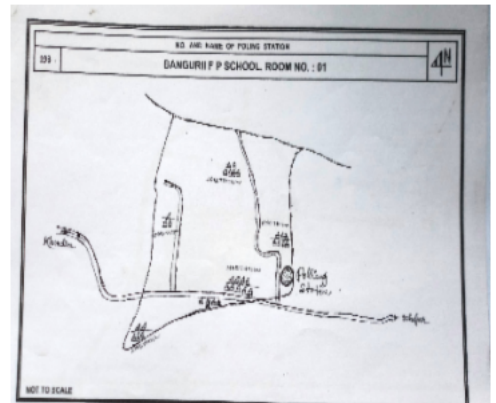

নির্বাচক নিবন্ধন আধিকারিকের স্বাক্ষর

Nazri Naksha

Google Map View

Polling Station Building Front View

Polling Station Front View

Cad View

Key MAP View

1	WB/37/264/204333	নাম : শাটুবালা কুন্ডু স্বামীর নাম: অজিতকুমার কুন্ডু বাড়ির নং : n0026 বয়স : 81 লিঙ্গ : মহিলা	ফটো উপলব্ধ	2	WB/37/264/204048	নাম : চন্দনকুমার কুন্ডু পিতার নাম: অজিতকুমার কুন্ডু বাড়ির নং : n0026 বয়স : 65 লিঙ্গ : পুরুষ	ফটো উপলব্ধ	3	WB/37/264/204331	নাম : প্রতিমা কুন্ডু স্বামীর নাম: চন্দনকুমার কুন্ডু বাড়ির নং : n0026 বয়স : 62 লিঙ্গ : মহিলা	ফটো উপলব্ধ
4	WB/37/264/204317	নাম : কুশ কুন্ডু পিতার নাম: অজিতকুমার কুন্ডু বাড়ির নং : n0026 বয়স : 58 লিঙ্গ : পুরুষ	ফটো উপলব্ধ	5	DVM0347187	নাম : নমিতারানী কুন্ডু স্বামীর নাম: কুশ কুন্ডু বাড়ির নং : n0026 বয়স : 52 লিঙ্গ : মহিলা	ফটো উপলব্ধ	6	WB/37/264/204346	নাম : লব কুন্ডু পিতার নাম: অজিত কুমার কুন্ডু বাড়ির নং : n0026 বয়স : 58 লিঙ্গ : পুরুষ	ফটো উপলব্ধ
7	DVM2400745	নাম : বনলতা কুন্ডু স্বামীর নাম: লব কুন্ডু বাড়ির নং : n0026 বয়স : 41 লিঙ্গ : মহিলা	ফটো উপলব্ধ	8	DVM2620946	নাম : মলয় কুন্ডু পিতার নাম: চন্দন কুন্ডু বাড়ির নং : n0026 বয়স : 40 লিঙ্গ : পুরুষ	ফটো উপলব্ধ	9	NSX1042928	নাম : প্রোসেনজিৎ কুন্ডু পিতার নাম: চন্দন কুন্ডু বাড়ির নং : n0026 বয়স : 33 লিঙ্গ : পুরুষ	ফটো উপলব্ধ
10	WB/37/264/204253	নাম : সুজিতকুমার কুন্ডু পিতার নাম: মদন মোহন কুন্ডু বাড়ির নং : n0027 বয়স : 73 লিঙ্গ : পুরুষ	ফটো উপলব্ধ	11	WB/37/264/204332	নাম : পুষ্পরানী কুন্ডু স্বামীর নাম: সুজিতকুমার কুন্ডু বাড়ির নং : n0027 বয়স : 68 লিঙ্গ : মহিলা	ফটো উপলব্ধ	12	WB/37/264/204297	নাম : অক্ষয় কুন্ডু পিতার নাম: সুজিত কুন্ডু বাড়ির নং : n0027 বয়স : 52 লিঙ্গ : পুরুষ	ফটো উপলব্ধ
13	WB/37/264/204281	নাম : সঞ্জয় কুন্ডু পিতার নাম: সুজিত কুন্ডু বাড়ির নং : n0027 বয়স : 50 লিঙ্গ : পুরুষ	ফটো উপলব্ধ	14	DVM1408160	নাম : অনিতা কুন্ডু স্বামীর নাম: অক্ষয় কুমার কুন্ডু বাড়ির নং : n0027 বয়স : 45 লিঙ্গ : মহিলা	ফটো উপলব্ধ	15	NSX1706977	নাম : পবিত্র কুন্ডু পিতার নাম: কুশ কুন্ডু বাড়ির নং : n0026 বয়স : 26 লিঙ্গ : পুরুষ	ফটো উপলব্ধ
16	NSX1757558	নাম : আকাশ কুণ্ডু পিতার নাম: অক্ষয় কুণ্ডু বাড়ির নং : সী-12 বয়স : 25 লিঙ্গ : পুরুষ	ফটো উপলব্ধ	17	WB/37/264/204137	নাম : নমিতারানী দে স্বামীর নাম: তপনকুমার দে বাড়ির নং : n0049 বয়স : 69 লিঙ্গ : মহিলা	ফটো উপলব্ধ	18	WB/37/264/204163	নাম : সোমনাথ দে পিতার নাম: তপন কুমার দে বাড়ির নং : n0049 বয়স : 49 লিঙ্গ : পুরুষ	ফটো উপলব্ধ
19	DVM2885242	নাম : উত্তরা দে স্বামীর নাম: সোমনাথ দে বাড়ির নং : n0049 বয়স : 43 লিঙ্গ : মহিলা	ফটো উপলব্ধ	20	DVM1502442	নাম : বিশ্বনাথ দে পিতার নাম: তপন কুমার দে বাড়ির নং : n0049 বয়স : 46 লিঙ্গ : পুরুষ	ফটো উপলব্ধ	21	NSX1523034	নাম : রুবি দে স্বামীর নাম: বিশ্বনাথ দে বাড়ির নং : n0049 বয়স : 35 লিঙ্গ : মহিলা	ফটো উপলব্ধ
22	NSX1448992	নাম : বর্ষা বাপ্দী স্বামীর নাম: রঞ্জিত বাপ্দী বাড়ির নং : n0049 বয়স : 31 লিঙ্গ : মহিলা	ফটো উপলব্ধ	23	WB/37/264/204224	নাম : বরুনকুমার দে পিতার নাম: ভবতোষ দে বাড়ির নং : n0056 বয়স : 68 লিঙ্গ : পুরুষ	ফটো উপলব্ধ	24	WB/37/264/204053	নাম : বন্দনা দে স্বামীর নাম: বরুনকুমার দে বাড়ির নং : n0056 বয়স : 60 লিঙ্গ : মহিলা	ফটো উপলব্ধ
25	WB/37/264/204202	নাম : বিকাশকুমার নন্দী পিতার নাম: বিভূতিভূষণ নন্দী বাড়ির নং : n0003 বয়স : 58 লিঙ্গ : পুরুষ	ফটো উপলব্ধ	26	WB/37/264/204226	নাম : অনুকুল নন্দী পিতার নাম: নগেন্দ্রনাথ নন্দী বাড়ির নং : n0004 বয়স : 59 লিঙ্গ : পুরুষ	ফটো উপলব্ধ	27	DVM2106516	নাম : ঝর্ণা নন্দী স্বামীর নাম: অনুকুল নন্দী বাড়ির নং : n0004 বয়স : 46 লিঙ্গ : মহিলা	ফটো উপলব্ধ
28	WB/37/264/204277	নাম : প্রশান্ত নন্দী পিতার নাম: নগেন্দ্রনাথ নন্দী বাড়ির নং : n0004 বয়স : 53 লিঙ্গ : পুরুষ	ফটো উপলব্ধ	29	DVM2885176	নাম : আল্পনা নন্দী স্বামীর নাম: প্রশান্ত নন্দী বাড়ির নং : n0004 বয়স : 41 লিঙ্গ : মহিলা	ফটো উপলব্ধ	30	WB/37/264/204035	নাম : তুলসীবালা নন্দী স্বামীর নাম: অশ্বিনীকুমার নন্দী বাড়ির নং : n0005 বয়স : 83 লিঙ্গ : মহিলা	ফটো উপলব্ধ