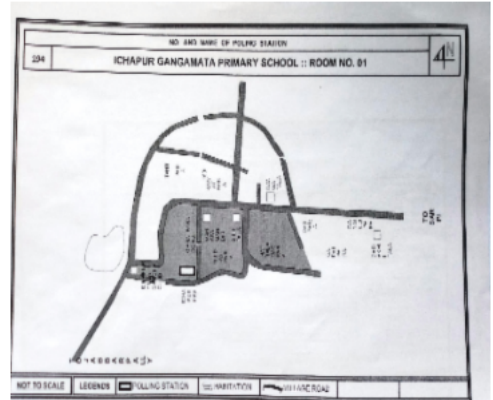

নির্বাচক নিবন্ধন আধিকারিকের স্বাক্ষর

Nazri Naksha

Google Map View

Polling Station Building Front View

Polling Station Front View

Cad View

Key MAP View

1	WB/37/264/201090	নাম : চন্দ্রশেখর অধিকারি পিতার নাম: শ্রীনিবাস অধিকারি বাড়ির নং : n0011 বয়স : 73 লিঙ্গ : পুরুষ	ফটো উপলব্ধ	2	NSX1043991	নাম : সুবিনয় অধিকারী পিতার নাম: তুষার কান্তি অধিকারী বাড়ির নং : n0148 বয়স : 35 লিঙ্গ : পুরুষ	ফটো উপলব্ধ	3	NSX3240785	নাম : নমিতা অধিকারী স্বামীর নাম: তুষার কান্তি অধিকারী বাড়ির নং : n0149 বয়স : 57 লিঙ্গ : মহিলা	ফটো উপলব্ধ
4	NSX3368115	নাম : রাহুল আচার্য পিতার নাম: মলয় আচার্য বাড়ির নং : এন04077 বয়স : 23 লিঙ্গ : পুরুষ	ফটো উপলব্ধ	5	WB/37/264/201200	নাম : মলয় আচার্য পিতার নাম: ধর্মদাস আচার্য বাড়ির নং : n0124 বয়স : 76 লিঙ্গ : পুরুষ	ফটো উপলব্ধ	6	NSX0752600	নাম : তনুশ্রী আচার্য স্বামীর নাম: মলয় আচার্য বাড়ির নং : n0124 বয়স : 43 লিঙ্গ : মহিলা	ফটো উপলব্ধ
7	DVM2397511	নাম : পুতুল আচার্য স্বামীর নাম: ধর্মদাস আচার্য বাড়ির নং : n0124 বয়স : 71 লিঙ্গ : মহিলা	ফটো উপলব্ধ	8	DVM2397529	নাম : সুজয় আচার্য পিতার নাম: ধরমদাস আচার্য বাড়ির নং : n0124 বয়স : 45 লিঙ্গ : পুরুষ	ফটো উপলব্ধ	9	WB/37/264/198165	নাম : গৌরি কর্মকার স্বামীর নাম: শক্তি কর্মকার বাড়ির নং : n0090 বয়স : 69 লিঙ্গ : মহিলা	ফটো উপলব্ধ
10	WB/37/264/198324	নাম : দীপক কর্মকার পিতার নাম: শক্তি কর্মকার বাড়ির নং : n0090 বয়স : 48 লিঙ্গ : পুরুষ	ফটো উপলব্ধ	11	DVM2935708	নাম : সন্দীপ কর্মকার পিতার নাম: শক্তিপদ কর্মকার বাড়ির নং : n0090 বয়স : 45 লিঙ্গ : পুরুষ	ফটো উপলব্ধ	12	DVM2884518	নাম : সুজিত কর্মকার মায়ের নাম: গৌরী কর্মকার বাড়ির নং : n0090 বয়স : 44 লিঙ্গ : পুরুষ	ফটো উপলব্ধ
13	NSX1352426	নাম : হৃদয় কর্মকার স্বামীর নাম: সুজিত কর্মকার বাড়ির নং : n0090 বয়স : 33 লিঙ্গ : মহিলা	ফটো উপলব্ধ	14	WB/37/264/201282	নাম : সাক্ষীগোপাল কোয়ালী পিতার নাম: বলরাম কোয়ালী বাড়ির নং : n0032 বয়স : 61 লিঙ্গ : পুরুষ	ফটো উপলব্ধ	15	WB/37/264/201064	নাম : বাবলু কোয়ালী পিতার নাম: বলরাম কোয়ালী বাড়ির নং : n0032 বয়স : 51 লিঙ্গ : পুরুষ	ফটো উপলব্ধ
16	WB/37/264/201154	নাম : উত্তম কোয়ালী পিতার নাম: বলরাম কোয়ালী বাড়ির নং : n0032 বয়স : 49 লিঙ্গ : পুরুষ	ফটো উপলব্ধ	17	DVM2103349	নাম : অর্ণা কোয়ালী স্বামীর নাম: বলরাম কোয়ালী বাড়ির নং : n0032 বয়স : 46 লিঙ্গ : মহিলা	ফটো উপলব্ধ	18	NSX1043355	নাম : গৌতম কোয়ালী পিতার নাম: নারায়ন চন্দ্র কোয়ালী বাড়ির নং : n0032 বয়স : 44 লিঙ্গ : পুরুষ	ফটো উপলব্ধ
19	NSX1352418	নাম : বীনা কোয়ালী স্বামীর নাম: গৌতম কোয়ালী বাড়ির নং : n0032 বয়স : 32 লিঙ্গ : মহিলা	ফটো উপলব্ধ	20	NSX1252667	নাম : ইতু কোয়ালী পিতার নাম: সুষ্টিধর কোয়ালী বাড়ির নং : n0035 বয়স : 32 লিঙ্গ : মহিলা	ফটো উপলব্ধ	21	DVM1501378	নাম : কবিতা কোয়ালী স্বামীর নাম: সাক্ষীগোপাল কোয়ালী বাড়ির নং : n0032 বয়স : 55 লিঙ্গ : মহিলা	ফটো উপলব্ধ
22	NSX3253465	নাম : ঋষিকান্ত কোয়ালী পিতার নাম: বাবলু কোয়ালী বাড়ির নং : এন0000 বয়স : 23 লিঙ্গ : পুরুষ	ফটো উপলব্ধ	23	DVM1501410	নাম : শ্যামলী কোয়ালী স্বামীর নাম: বাবলু কোয়ালী বাড়ির নং : n0032 বয়স : 46 লিঙ্গ : মহিলা	ফটো উপলব্ধ	24	NSX1707009	নাম : বুদ্ধদেব কোয়ালী পিতার নাম: সাক্ষি গোপাল কোয়ালী বাড়ির নং : n0032 বয়স : 26 লিঙ্গ : পুরুষ	ফটো উপলব্ধ
25	NSX0752642	নাম : সোমনাথ কোয়ালী মায়ের নাম: দুলালী কোয়ালী বাড়ির নং : n0032 বয়স : 39 লিঙ্গ : পুরুষ	ফটো উপলব্ধ	26	DVM1498591	নাম : সুষ্টিধর কোয়ালী পিতার নাম: কিশোরী কোয়ালী বাড়ির নং : n0035 বয়স : 72 লিঙ্গ : পুরুষ	ফটো উপলব্ধ	27	NSX1598382	নাম : রীতা কোয়ালী স্বামীর নাম: উত্তম কোয়ালী বাড়ির নং : n0032 বয়স : 30 লিঙ্গ : মহিলা	ফটো উপলব্ধ
28	NSX3423662	নাম : রাহুল কোয়ালী পিতার নাম: বাবলু কোয়ালী বাড়ির নং : এন0012 বয়স : 22 লিঙ্গ : পুরুষ	ফটো উপলব্ধ	29	DVM1502293	নাম : মমতা কোয়ালী স্বামীর নাম: সুষ্টিধর কোয়ালী বাড়ির নং : n0035 বয়স : 59 লিঙ্গ : মহিলা	ফটো উপলব্ধ	30	NSX1450840	নাম : মঞ্জু গরাই পিতার নাম: শঙ্কর গরাই বাড়ির নং : n0174 বয়স : 31 লিঙ্গ : মহিলা	ফটো উপলব্ধ