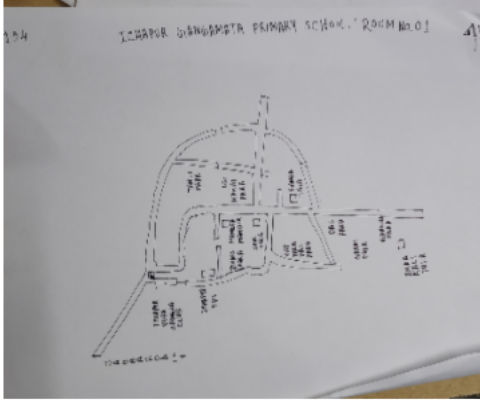

Nazri Naksha