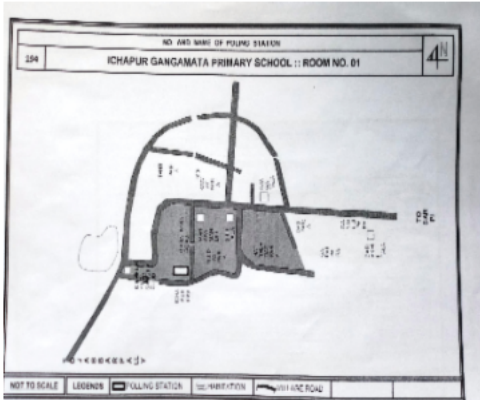

নির্বাচক নিবন্ধন আধিকারিকের স্বাক্ষর

Nazri Naksha

Google Map View

Polling Station Building Front View

Polling Station Front View

Cad View

Key MAP View

1	WB/37/264/201090	নাম : চন্দ্রশেখর অধিকারি পিতার নাম: শ্রীনিবাস অধিকারি বাড়ির নং : n0011 বয়স : 73 লিঙ্গ : পুরুষ	ফটো উপলব্ধ	2	NSX1043991	নাম : সুবিনয় অধিকারী পিতার নাম: তুষার কান্তি অধিকারী বাড়ির নং : n0148 বয়স : 35 লিঙ্গ : পুরুষ	ফটো উপলব্ধ	3	NSX3240785	নাম : নমিতা অধিকারী স্বামীর নাম: তুষার কান্তি অধিকারী বাড়ির নং : n0149 বয়স : 57 লিঙ্গ : মহিলা	ফটো উপলব্ধ
4	NSX3368115	নাম : রাহুল আচার্য পিতার নাম: মলয় আচার্য বাড়ির নং : এন04077 বয়স : 23 লিঙ্গ : পুরুষ	ফটো উপলব্ধ	5	WB/37/264/201200	নাম : মলয় আচার্য পিতার নাম: ধর্মদাস আচার্য বাড়ির নং : n0124 বয়স : 76 লিঙ্গ : পুরুষ	ফটো উপলব্ধ	6	NSX0752600	নাম : তনুশ্রী আচার্য স্বামীর নাম: মলয় আচার্য বাড়ির নং : n0124 বয়স : 43 লিঙ্গ : মহিলা	ফটো উপলব্ধ
7	DVM2397511	নাম : পুতুল আচার্য স্বামীর নাম: ধর্মদাস আচার্য বাড়ির নং : n0124 বয়স : 71 লিঙ্গ : মহিলা	ফটো উপলব্ধ	8	DVM2397529	নাম : সুজয় আচার্য পিতার নাম: ধরমদাস আচার্য বাড়ির নং : n0124 বয়স : 45 লিঙ্গ : পুরুষ	ফটো উপলব্ধ	9	WB/37/264/198165	নাম : গৌরি কর্মকার স্বামীর নাম: শক্তি কর্মকার বাড়ির নং : n0090 বয়স : 69 লিঙ্গ : মহিলা	ফটো উপলব্ধ
10	WB/37/264/198324	নাম : দীপক কর্মকার পিতার নাম: শক্তি কর্মকার বাড়ির নং : n0090 বয়স : 48 লিঙ্গ : পুরুষ	ফটো উপলব্ধ	11	DVM2935708	নাম : সন্দীপ কর্মকার পিতার নাম: শক্তিপদ কর্মকার বাড়ির নং : n0090 বয়স : 45 লিঙ্গ : পুরুষ	ফটো উপলব্ধ	12	DVM2884518	নাম : সুজিত কর্মকার মায়ের নাম: গৌরী কর্মকার বাড়ির নং : n0090 বয়স : 44 লিঙ্গ : পুরুষ	ফটো উপলব্ধ
13	NSX1352426	নাম : হৃদয় কর্মকার স্বামীর নাম: সুজিত কর্মকার বাড়ির নং : n0090 বয়স : 33 লিঙ্গ : মহিলা	ফটো উপলব্ধ	14	WB/37/264/201282	নাম : সাক্ষীগোপাল কোয়ালী পিতার নাম: বলরাম কোয়ালী বাড়ির নং : n0032 বয়স : 61 লিঙ্গ : পুরুষ	ফটো উপলব্ধ	15	WB/37/264/201064	নাম : বাবলু কোয়ালী পিতার নাম: বলরাম কোয়ালী বাড়ির নং : n0032 বয়স : 51 লিঙ্গ : পুরুষ	ফটো উপলব্ধ
16	WB/37/264/201154	নাম : উত্তম কোয়ালী পিতার নাম: বলরাম কোয়ালী বাড়ির নং : n0032 বয়স : 49 লিঙ্গ : পুরুষ	ফটো উপলব্ধ	17	DVM2103349	নাম : অর্ণা কোয়ালী স্বামীর নাম: বলরাম কোয়ালী বাড়ির নং : n0032 বয়স : 46 লিঙ্গ : মহিলা	ফটো উপলব্ধ	18	NSX1043355	নাম : গৌতম কোয়ালী পিতার নাম: নারায়ন চন্দ্র কোয়ালী বাড়ির নং : n0032 বয়স : 44 লিঙ্গ : পুরুষ	ফটো উপলব্ধ
19	NSX1352418	নাম : বীনা কোয়ালী স্বামীর নাম: গৌতম কোয়ালী বাড়ির নং : n0032 বয়স : 32 লিঙ্গ : মহিলা	ফটো উপলব্ধ	20	NSX1252667	নাম : ইতু কোয়ালী পিতার নাম: সুষ্টিধর কোয়ালী বাড়ির নং : n0035 বয়স : 32 লিঙ্গ : মহিলা	ফটো উপলব্ধ	21	DVM1501378	নাম : কবিতা কোয়ালী স্বামীর নাম: সাক্ষীগোপাল কোয়ালী বাড়ির নং : n0032 বয়স : 55 লিঙ্গ : মহিলা	ফটো উপলব্ধ
22	NSX3253465	নাম : ঋষিকান্ত কোয়ালী পিতার নাম: বাবলু কোয়ালী বাড়ির নং : এন0000 বয়স : 23 লিঙ্গ : পুরুষ	ফটো উপলব্ধ	23	DVM1501410	নাম : শ্যামলী কোয়ালী স্বামীর নাম: বাবলু কোয়ালী বাড়ির নং : n0032 বয়স : 46 লিঙ্গ : মহিলা	ফটো উপলব্ধ	24	NSX1707009	নাম : বুদ্ধদেব কোয়ালী পিতার নাম: সাক্ষি গোপাল কোয়ালী বাড়ির নং : n0032 বয়স : 26 লিঙ্গ : পুরুষ	ফটো উপলব্ধ
25	NSX0752642	নাম : সোমনাথ কোয়ালী মায়ের নাম: দুলালী কোয়ালী বাড়ির নং : n0032 বয়স : 39 লিঙ্গ : পুরুষ	ফটো উপলব্ধ	26	DVM1498591	নাম : সুষ্টিধর কোয়ালী পিতার নাম: কিশোরী কোয়ালী বাড়ির নং : n0035 বয়স : 72 লিঙ্গ : পুরুষ	ফটো উপলব্ধ	27	NSX1598382	নাম : রীতা কোয়ালী স্বামীর নাম: উত্তম কোয়ালী বাড়ির নং : n0032 বয়স : 30 লিঙ্গ : মহিলা	ফটো উপলব্ধ
28	NSX3423662	নাম : রাহুল কোয়ালী পিতার নাম: বাবলু কোয়ালী বাড়ির নং : এন0012 বয়স : 22 লিঙ্গ : পুরুষ	ফটো উপলব্ধ	29	DVM1502293	নাম : মমতা কোয়ালী স্বামীর নাম: সুষ্টিধর কোয়ালী বাড়ির নং : n0035 বয়স : 59 লিঙ্গ : মহিলা	ফটো উপলব্ধ	30	NSX1450840	নাম : মঞ্জু গরাই পিতার নাম: শঙ্কর গরাই বাড়ির নং : n0174 বয়স : 31 লিঙ্গ : মহিলা	ফটো উপলব্ধ