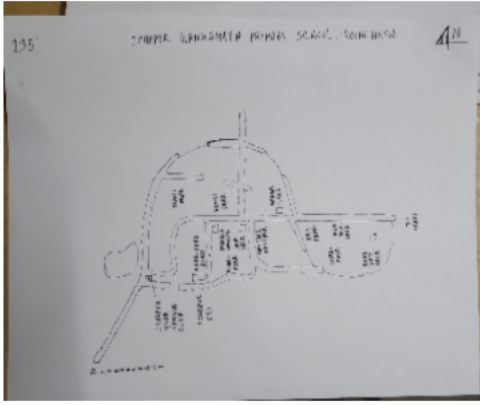

Nazri Naksha