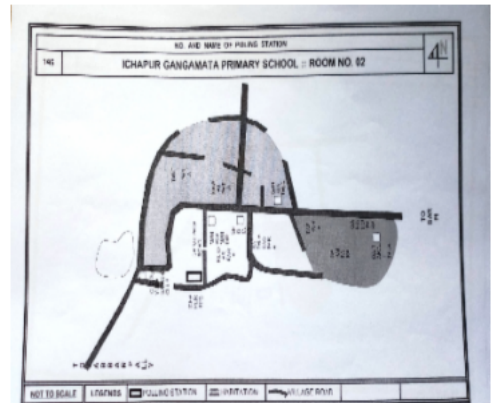

নির্বাচক নিবন্ধন আধিকারিকের স্বাক্ষর

Nazri Naksha

Google Map View

Polling Station Building Front View

Polling Station Front View

Cad View

Key MAP View

1 নাম : শ্রীকান্ত গরুই পিতার নাম: পরেশ চন্দ্র গরুই বাড়ির নং : n0146 বয়স : 27 লিঙ্গ : পুরুষ	NSX1681931 ফটো উপলব্ধ	2 নাম : গোপীনাথ গুড়াই পিতার নাম: নিমাই চন্দ্র গুড়াই বাড়ির নং : n0139 বয়স : 33 লিঙ্গ : পুরুষ	NSX1272046 ফটো উপলব্ধ	3 নাম : সুরত গরুই পিতার নাম: অমল্য রতন গরুই বাড়ির নং : n0021 বয়স : 30 লিঙ্গ : পুরুষ	NSX1449438 ফটো উপলব্ধ
4 নাম : জয়দেব গরুই পিতার নাম: তপন গরুই বাড়ির নং : এন0021 বয়স : 21 লিঙ্গ : পুরুষ	NSX3423563 ফটো উপলব্ধ	5 নাম : ভবানী প্রসাদ গরুই পিতার নাম: লক্ষন গরুই বাড়ির নং : n0017 বয়স : 36 লিঙ্গ : পুরুষ	DVM2935732 ফটো উপলব্ধ	6 নাম : রামপদ গরুই পিতার নাম: কার্তিক গরুই বাড়ির নং : n0007 বয়স : 49 লিঙ্গ : পুরুষ	NSX3331550 ফটো উপলব্ধ
7 নাম : রঞ্জিত গরুই পিতার নাম: হীরলাল গরুই বাড়ির নং : n0015 বয়স : 45 লিঙ্গ : পুরুষ	DVM2103398 ফটো উপলব্ধ	8 নাম : দেবশীষ গরুই পিতার নাম: অমিত গরুই বাড়ির নং : এন0006 বয়স : 22 লিঙ্গ : পুরুষ	NSX3382991 ফটো উপলব্ধ	9 নাম : অন্তরা গরুই মায়ের নাম: সন্ধ্যা গরুই বাড়ির নং : এন0019 বয়স : 22 লিঙ্গ : মহিলা	NSX3383007 ফটো উপলব্ধ
10 নাম : সধিতা দাস পিতার নাম: সমীর দাস বাড়ির নং : এন0012 বয়স : 26 লিঙ্গ : মহিলা	ARZ2351690 ফটো উপলব্ধ	11 নাম : আল্পনা গরুই স্বামীর নাম: অজিত গরুই বাড়ির নং : n0015 বয়স : 45 লিঙ্গ : মহিলা	DVM1405448 ফটো উপলব্ধ	12 নাম : সরস্বতী গরুই স্বামীর নাম: কালীপদ গরুই বাড়ির নং : n0019 বয়স : 35 লিঙ্গ : মহিলা	NSX1043629 ফটো উপলব্ধ
13 নাম : কালীপদ গরুই পিতার নাম: মানিক গরুই বাড়ির নং : n0019 বয়স : 46 লিঙ্গ : পুরুষ	DVM1405554 ফটো উপলব্ধ	14 নাম : প্রতিমা গরুই স্বামীর নাম: নারায়ণ চন্দ্র গরুই বাড়ির নং : n0039 বয়স : 45 লিঙ্গ : মহিলা	DVM1501352 ফটো উপলব্ধ	15 নাম : নারায়ণ চন্দ্র গরুই পিতার নাম: গোপাল গরুই বাড়ির নং : n0039 বয়স : 53 লিঙ্গ : পুরুষ	NSX3141033 ফটো উপলব্ধ
16 নাম : সোনালী গরুই স্বামীর নাম: লক্ষী কান্ত গরুই বাড়ির নং : নং0096 বয়স : 38 লিঙ্গ : মহিলা	XTG0139980 ফটো উপলব্ধ	17 নাম : বিধান রুইদাস পিতার নাম: গণেশ রুইদাস বাড়ির নং : এন0012 বয়স : 24 লিঙ্গ : পুরুষ	NSX3308665 ফটো উপলব্ধ	18 নাম : সীমা রুইদাস স্বামীর নাম: জয়ন্ত রুইদাস বাড়ির নং : এন0021 বয়স : 24 লিঙ্গ : মহিলা	NSX3307063 ফটো উপলব্ধ
19 নাম : টুম্পা লাহা স্বামীর নাম: নির্মল লাহা বাড়ির নং : এন006 বয়স : 36 লিঙ্গ : মহিলা	NSX1361419 ফটো উপলব্ধ	20 নাম : সৌরভ মুখার্জী পিতার নাম: তপন মুখার্জী বাড়ির নং : এন0012 বয়স : 31 লিঙ্গ : পুরুষ	NSX3306719 ফটো উপলব্ধ	21 নাম : চৈতালী রুইদাস স্বামীর নাম: সুখময় রুইদাস বাড়ির নং : এন002 বয়স : 25 লিঙ্গ : মহিলা	NSX3309317 ফটো উপলব্ধ
22 নাম : পিউ গরুই পিতার নাম: নারায়ণ চন্দ্র গরুই বাড়ির নং : এন00112 বয়স : 24 লিঙ্গ : মহিলা	NSX3308400 ফটো উপলব্ধ	23 নাম : রবীন দাঁ পিতার নাম: নদেরচাঁদ দাঁ বাড়ির নং : এন002 বয়স : 58 লিঙ্গ : পুরুষ	WB/37/264/201117 ফটো উপলব্ধ	24 নাম : সুপর্ণা গরুই স্বামীর নাম: রঞ্জিত গরুই বাড়ির নং : n0015 বয়স : 34 লিঙ্গ : মহিলা	NSX1682152 ফটো উপলব্ধ
25 নাম : বুলু গরুই স্বামীর নাম: লক্ষীপদ গরুই বাড়ির নং : n0029 বয়স : 67 লিঙ্গ : মহিলা	NSX3394871 ফটো উপলব্ধ	26 নাম : উজ্জ্বল কুমার গাঙ্গুলি পিতার নাম: নিরোদ বরণ গাঙ্গুলি বাড়ির নং : n0029 বয়স : 69 লিঙ্গ : পুরুষ	DVM2746352 ফটো উপলব্ধ	27 নাম : অভিষেক গাঙ্গুলী পিতার নাম: উজ্জ্বল কুমার গাঙ্গুলী বাড়ির নং : n0029 বয়স : 39 লিঙ্গ : পুরুষ	DVM2746360 ফটো উপলব্ধ
28 নাম : প্রিয়া গাঙ্গুলী স্বামীর নাম: অভিষেক গাঙ্গুলী বাড়ির নং : n0029 বয়স : 34 লিঙ্গ : মহিলা	NSX1449461 ফটো উপলব্ধ	29 নাম : দেব্যানী গাঙ্গুলী স্বামীর নাম: উজ্জ্বল গাঙ্গুলী বাড়ির নং : n0029 বয়স : 61 লিঙ্গ : মহিলা	DVM2746345 ফটো উপলব্ধ	30 নাম : লাভলী গরুই স্বামীর নাম: বাবুল চন্দ্র গরুই বাড়ির নং : n0029 বয়স : 39 লিঙ্গ : মহিলা	NSX1043660 ফটো উপলব্ধ