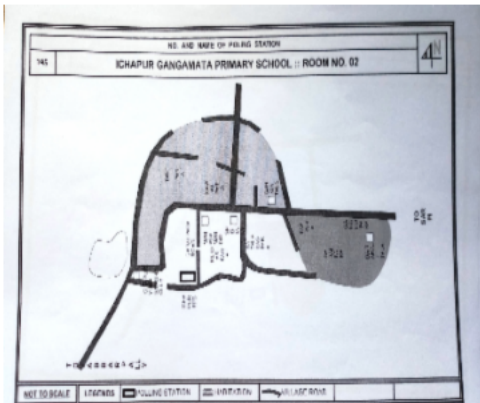

নির্বাচক নিবন্ধন আধিকারিকের স্বাক্ষর

Nazri Naksha

Google Map View

Polling Station Building Front View

Polling Station Front View

Cad View

Key MAP View

1 নাম : শ্রীকান্ত গরুই পিতার নাম: পরেশ চন্দ্র গরুই বাড়ির নং : n0146 বয়স : 27 লিঙ্গ : পুরুষ	NSX1681931 ফটো উপলব্ধ	2 নাম : গোপীনাথ গুড়াই পিতার নাম: নিমাই চন্দ্র গুড়াই বাড়ির নং : n0139 বয়স : 33 লিঙ্গ : পুরুষ	NSX1272046 ফটো উপলব্ধ	3 নাম : সুরত গরুই পিতার নাম: অমল্য রতন গরুই বাড়ির নং : n0021 বয়স : 30 লিঙ্গ : পুরুষ	NSX1449438 ফটো উপলব্ধ
4 নাম : জয়দেব গরুই পিতার নাম: তপন গরুই বাড়ির নং : এন0021 বয়স : 21 লিঙ্গ : পুরুষ	NSX3423563 ফটো উপলব্ধ	5 নাম : ভবানী প্রসাদ গরুই পিতার নাম: লক্ষন গরুই বাড়ির নং : n0017 বয়স : 36 লিঙ্গ : পুরুষ	DVM2935732 ফটো উপলব্ধ	6 নাম : রামপদ গরুই পিতার নাম: কার্তিক গরুই বাড়ির নং : n0007 বয়স : 49 লিঙ্গ : পুরুষ	NSX3331550 ফটো উপলব্ধ
7 নাম : রঞ্জিত গরুই পিতার নাম: হীরলাল গরুই বাড়ির নং : n0015 বয়স : 45 লিঙ্গ : পুরুষ	DVM2103398 ফটো উপলব্ধ	8 নাম : দেবশীষ গরুই পিতার নাম: অমিত গরুই বাড়ির নং : এন0006 বয়স : 22 লিঙ্গ : পুরুষ	NSX3382991 ফটো উপলব্ধ	9 নাম : অন্তরা গরুই মায়ের নাম: সন্ধ্যা গরুই বাড়ির নং : এন0019 বয়স : 22 লিঙ্গ : মহিলা	NSX3383007 ফটো উপলব্ধ
10 নাম : সধিতা দাস পিতার নাম: সমীর দাস বাড়ির নং : এন0012 বয়স : 26 লিঙ্গ : মহিলা	ARZ2351690 ফটো উপলব্ধ	11 নাম : আল্পনা গরুই স্বামীর নাম: অজিত গরুই বাড়ির নং : n0015 বয়স : 45 লিঙ্গ : মহিলা	DVM1405448 ফটো উপলব্ধ	12 নাম : সরস্বতী গরুই স্বামীর নাম: কালীপদ গরুই বাড়ির নং : n0019 বয়স : 35 লিঙ্গ : মহিলা	NSX1043629 ফটো উপলব্ধ
13 নাম : কালীপদ গরুই পিতার নাম: মানিক গরুই বাড়ির নং : n0019 বয়স : 46 লিঙ্গ : পুরুষ	DVM1405554 ফটো উপলব্ধ	14 নাম : প্রতিমা গরুই স্বামীর নাম: নারায়ণ চন্দ্র গরুই বাড়ির নং : n0039 বয়স : 45 লিঙ্গ : মহিলা	DVM1501352 ফটো উপলব্ধ	15 নাম : নারায়ণ চন্দ্র গরুই পিতার নাম: গোপাল গরুই বাড়ির নং : n0039 বয়স : 53 লিঙ্গ : পুরুষ	NSX3141033 ফটো উপলব্ধ
16 নাম : সোনালী গরুই স্বামীর নাম: লক্ষী কান্ত গরুই বাড়ির নং : নং0096 বয়স : 38 লিঙ্গ : মহিলা	XTG0139980 ফটো উপলব্ধ	17 নাম : বিধান রুইদাস পিতার নাম: গণেশ রুইদাস বাড়ির নং : এন0012 বয়স : 24 লিঙ্গ : পুরুষ	NSX3308665 ফটো উপলব্ধ	18 নাম : সীমা রুইদাস স্বামীর নাম: জয়ন্ত রুইদাস বাড়ির নং : এন0021 বয়স : 24 লিঙ্গ : মহিলা	NSX3307063 ফটো উপলব্ধ
19 নাম : টুম্পা লাহা স্বামীর নাম: নির্মল লাহা বাড়ির নং : এন006 বয়স : 36 লিঙ্গ : মহিলা	NSX1361419 ফটো উপলব্ধ	20 নাম : সৌরভ মুখার্জী পিতার নাম: তপন মুখার্জী বাড়ির নং : এন0012 বয়স : 31 লিঙ্গ : পুরুষ	NSX3306719 ফটো উপলব্ধ	21 নাম : চৈতালী রুইদাস স্বামীর নাম: সুখময় রুইদাস বাড়ির নং : এন002 বয়স : 25 লিঙ্গ : মহিলা	NSX3309317 ফটো উপলব্ধ
22 নাম : পিউ গরুই পিতার নাম: নারায়ণ চন্দ্র গরুই বাড়ির নং : এন00112 বয়স : 24 লিঙ্গ : মহিলা	NSX3308400 ফটো উপলব্ধ	23 নাম : রবীন দাঁ পিতার নাম: নদেরচাঁদ দাঁ বাড়ির নং : এন002 বয়স : 58 লিঙ্গ : পুরুষ	WB/37/264/201117 ফটো উপলব্ধ	24 নাম : সুপর্ণা গরুই স্বামীর নাম: রঞ্জিত গরুই বাড়ির নং : n0015 বয়স : 34 লিঙ্গ : মহিলা	NSX1682152 ফটো উপলব্ধ
25 নাম : বুলু গরুই স্বামীর নাম: লক্ষীপদ গরুই বাড়ির নং : n0029 বয়স : 67 লিঙ্গ : মহিলা	NSX3394871 ফটো উপলব্ধ	26 নাম : উজ্জ্বল কুমার গাঙ্গুলি পিতার নাম: নিরোদ বরণ গাঙ্গুলি বাড়ির নং : n0029 বয়স : 69 লিঙ্গ : পুরুষ	DVM2746352 ফটো উপলব্ধ	27 নাম : অভিষেক গাঙ্গুলী পিতার নাম: উজ্জ্বল কুমার গাঙ্গুলী বাড়ির নং : n0029 বয়স : 39 লিঙ্গ : পুরুষ	DVM2746360 ফটো উপলব্ধ
28 নাম : প্রিয়া গাঙ্গুলী স্বামীর নাম: অভিষেক গাঙ্গুলী বাড়ির নং : n0029 বয়স : 34 লিঙ্গ : মহিলা	NSX1449461 ফটো উপলব্ধ	29 নাম : দেব্যানী গাঙ্গুলী স্বামীর নাম: উজ্জ্বল গাঙ্গুলী বাড়ির নং : n0029 বয়স : 61 লিঙ্গ : মহিলা	DVM2746345 ফটো উপলব্ধ	30 নাম : লাভলী গরুই স্বামীর নাম: বাবুল চন্দ্র গরুই বাড়ির নং : n0029 বয়স : 39 লিঙ্গ : মহিলা	NSX1043660 ফটো উপলব্ধ