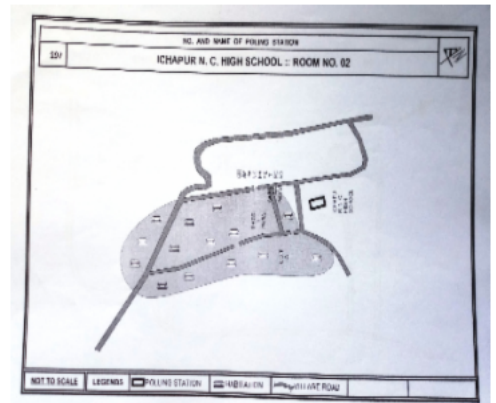

নির্বাচক নিবন্ধন আধিকারিকের স্বাক্ষর

Nazri Naksha

Google Map View

Polling Station Building Front View

Polling Station Front View

Cad View

Key MAP View

1 নাম : অনিতা দেবী স্বামীর নাম : মঞ্জয় পন্ডিত বাড়ির নং : n0206 বয়স : 38 লিঙ্গ : মহিলা	NSX1353564	ফটো উপলব্ধ	2 নাম : সরীতা দেবী স্বামীর নাম : মঞ্জয় পন্ডিত বাড়ির নং : n0203 বয়স : 41 লিঙ্গ : মহিলা	NSX1353531	ফটো উপলব্ধ	3 নাম : বর্না আচার্য্য স্বামীর নাম : গোপাল চন্দ্র আচার্য্য বাড়ির নং : n0310 বয়স : 61 লিঙ্গ : মহিলা	NSX1624550	ফটো উপলব্ধ
4 নাম : বাবলি আঢ়া স্বামীর নাম : তারকনাথ আঢ়া বাড়ির নং : n0059 বয়স : 68 লিঙ্গ : মহিলা	DVM2395168	ফটো উপলব্ধ	5 নাম : জিতেন্দ্র সাউ পিতার নাম : অগন সাউ বাড়ির নং : n0123 বয়স : 64 লিঙ্গ : পুরুষ	NSX1353705	ফটো উপলব্ধ	6 নাম : ক্লাউতি সাউ স্বামীর নাম : জিতেন্দ্র সাউ বাড়ির নং : n0123 বয়স : 54 লিঙ্গ : মহিলা	NSX1353648	ফটো উপলব্ধ
7 নাম : অরুণ কুমার সাউ পিতার নাম : জিতেন্দ্র সাউ বাড়ির নং : n0123 বয়স : 46 লিঙ্গ : পুরুষ	DVM2101525	ফটো উপলব্ধ	8 নাম : শান্তি সাউ স্বামীর নাম : অরুণ কুমার সাউ বাড়ির নং : n0123 বয়স : 38 লিঙ্গ : মহিলা	NSX1353663	ফটো উপলব্ধ	9 নাম : কালিফা সাউ পিতার নাম : জিতেন্দ্র সাউ বাড়ির নং : n0123 বয়স : 43 লিঙ্গ : পুরুষ	NSX1599521	ফটো উপলব্ধ
10 নাম : পিন্টু বদ্যকর পিতার নাম : মনেশ বদ্যকর বাড়ির নং : এন0123 বয়স : 37 লিঙ্গ : পুরুষ	NSX1450055	ফটো উপলব্ধ	11 নাম : পুজা বদ্যকর স্বামীর নাম : সৌমেন্দ্র বদ্যকর বাড়ির নং : এন0123 বয়স : 26 লিঙ্গ : মহিলা	NSX3276714	ফটো উপলব্ধ	12 নাম : সঙ্কর চন্দ্র দাস পিতার নাম : যতীন্দ্র চন্দ্র দাস বাড়ির নং : এন0123 বয়স : 65 লিঙ্গ : পুরুষ	KNH6642383	ফটো উপলব্ধ
13 নাম : কাকলি কুন্ডু দাস স্বামীর নাম : সঙ্কর চ দাস বাড়ির নং : এন0123 বয়স : 52 লিঙ্গ : মহিলা	WEP2285666	ফটো উপলব্ধ	14 নাম : সৃষ্টি গুপ্তা পিতার নাম : বিনোদ কুমার গুপ্তা বাড়ির নং : এন0123 বয়স : 24 লিঙ্গ : মহিলা	NSX3271327	ফটো উপলব্ধ	15 নাম : রীতা কুন্ডু স্বামীর নাম : মুরারী মোহন কুন্ডু বাড়ির নং : এন0123 বয়স : 68 লিঙ্গ : মহিলা	WEP2285658	ফটো উপলব্ধ
16 নাম : মৌমীতা বদ্যকর স্বামীর নাম : পিন্টু বদ্যকর বাড়ির নং : এন0123 বয়স : 24 লিঙ্গ : মহিলা	NSX3276847	ফটো উপলব্ধ	17 নাম : সুমন বাউরি পিতার নাম : কাজল বাউরি বাড়ির নং : এন0123 বয়স : 24 লিঙ্গ : পুরুষ	NSX3273919	ফটো উপলব্ধ	18 নাম : বিজয়া বাপ্দী স্বামীর নাম : সঞ্জয় বাপ্দী বাড়ির নং : এন0123 বয়স : 23 লিঙ্গ : মহিলা	NSX3275757	ফটো উপলব্ধ
19 নাম : মাধব রাও অন্যান্য : মাধাবী রাও বাড়ির নং : এন0012 বয়স : 50 লিঙ্গ : পুরুষ	NSX3273018	ফটো উপলব্ধ	20 নাম : অভিজিৎ কবিরাজ পিতার নাম : জয়দেব কবিরাজ বাড়ির নং : ... বয়স : 47 লিঙ্গ : পুরুষ	NSX3133378	ফটো উপলব্ধ	21 নাম : সুভম গুপ্তা পিতার নাম : বিনোদ কুমার গুপ্তা বাড়ির নং : এন0012 বয়স : 26 লিঙ্গ : পুরুষ	NSX3275286	ফটো উপলব্ধ
22 নাম : অমল চক্রবর্তী পিতার নাম : লক্ষীকান্ত চক্রবর্তী বাড়ির নং : N0012 বয়স : 51 লিঙ্গ : পুরুষ	NSX3116688	ফটো উপলব্ধ	23 নাম : কাজল কবিরাজ পিতার নাম : প্রভাকর কবিরাজ বাড়ির নং : এন0012 বয়স : 64 লিঙ্গ : পুরুষ	WB/38/263/330091	ফটো উপলব্ধ	24 নাম : সন্ধ্যা দাস কবিরাজ পিতার নাম : পবিত্র দাস বাড়ির নং : এন0012 বয়স : 34 লিঙ্গ : মহিলা	WEP1574151	ফটো উপলব্ধ
25 নাম : মৃত্যঞ্জয় চ্যাটার্জী পিতার নাম : বিশ্বজিৎ চ্যাটার্জী বাড়ির নং : এন0012 বয়স : 26 লিঙ্গ : পুরুষ	NSX1762962	ফটো উপলব্ধ	26 নাম : পবিত্র কবিরাজ পিতার নাম : অভিজিৎ কবিরাজ বাড়ির নং : এন0036 বয়স : 21 লিঙ্গ : পুরুষ	NSX3423076	ফটো উপলব্ধ	27 নাম : নিখিল কুমার পাত্র পিতার নাম : অসিত কুমার পাত্র বাড়ির নং : এন00112 বয়স : 21 লিঙ্গ : পুরুষ	NSX3423100	ফটো উপলব্ধ
28 নাম : অমলেন্দু ব্যানার্জী পিতার নাম : মহাদেব ব্যানার্জী বাড়ির নং : n0012 বয়স : 53 লিঙ্গ : পুরুষ	WB/42/287/315319	ফটো উপলব্ধ	29 নাম : রাজেশ কুমার পিতার নাম : নন্দকিশোর সিংহ বাড়ির নং : nং001 বয়স : 36 লিঙ্গ : পুরুষ	CYJ3033222	ফটো উপলব্ধ	30 নাম : শ্যামল কুমার নন্দী পিতার নাম : হরিপদ নন্দী বাড়ির নং : n0196 বয়স : 64 লিঙ্গ : পুরুষ	GDV1080316	ফটো উপলব্ধ