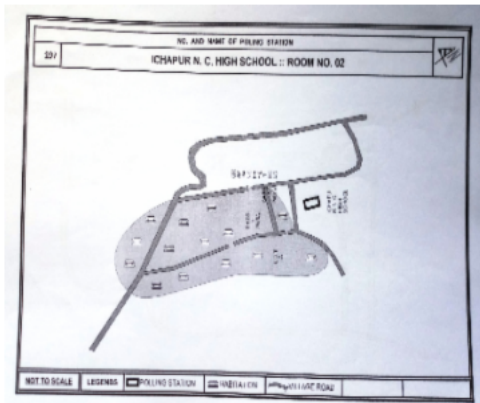

নির্বাচক নিবন্ধন আধিকারিকের স্বাক্ষর

Nazri Naksha

Google Map View

Polling Station Building Front View

Polling Station Front View

Cad View

Key MAP View

1 নাম : অনিতা দেবী স্বামীর নাম : মঞ্জয় পন্ডিত বাড়ির নং : n0206 বয়স : 38 লিঙ্গ : মহিলা	NSX1353564	ফটো উপলব্ধ	2 নাম : সরীতা দেবী স্বামীর নাম : মঞ্জয় পন্ডিত বাড়ির নং : n0203 বয়স : 41 লিঙ্গ : মহিলা	NSX1353531	ফটো উপলব্ধ	3 নাম : বর্না আচার্য্য স্বামীর নাম : গোপাল চন্দ্র আচার্য্য বাড়ির নং : n0310 বয়স : 61 লিঙ্গ : মহিলা	NSX1624550	ফটো উপলব্ধ
4 নাম : বাবলি আঢ়া স্বামীর নাম : তারকনাথ আঢ়া বাড়ির নং : n0059 বয়স : 68 লিঙ্গ : মহিলা	DVM2395168	ফটো উপলব্ধ	5 নাম : জিতেন্দ্র সাউ পিতার নাম : অগন সাউ বাড়ির নং : n0123 বয়স : 64 লিঙ্গ : পুরুষ	NSX1353705	ফটো উপলব্ধ	6 নাম : ক্লাউতি সাউ স্বামীর নাম : জিতেন্দ্র সাউ বাড়ির নং : n0123 বয়স : 54 লিঙ্গ : মহিলা	NSX1353648	ফটো উপলব্ধ
7 নাম : অরুণ কুমার সাউ পিতার নাম : জিতেন্দ্র সাউ বাড়ির নং : n0123 বয়স : 46 লিঙ্গ : পুরুষ	DVM2101525	ফটো উপলব্ধ	8 নাম : শান্তি সাউ স্বামীর নাম : অরুণ কুমার সাউ বাড়ির নং : n0123 বয়স : 38 লিঙ্গ : মহিলা	NSX1353663	ফটো উপলব্ধ	9 নাম : কালিফা সাউ পিতার নাম : জিতেন্দ্র সাউ বাড়ির নং : n0123 বয়স : 43 লিঙ্গ : পুরুষ	NSX1599521	ফটো উপলব্ধ
10 নাম : পিন্টু বদ্যকর পিতার নাম : মনেশ বদ্যকর বাড়ির নং : এন0123 বয়স : 37 লিঙ্গ : পুরুষ	NSX1450055	ফটো উপলব্ধ	11 নাম : পুজা বদ্যকর স্বামীর নাম : সৌমেন্দ্র বদ্যকর বাড়ির নং : এন0123 বয়স : 26 লিঙ্গ : মহিলা	NSX3276714	ফটো উপলব্ধ	12 নাম : সঙ্কর চন্দ্র দাস পিতার নাম : যতীন্দ্র চন্দ্র দাস বাড়ির নং : এন0123 বয়স : 65 লিঙ্গ : পুরুষ	KNH6642383	ফটো উপলব্ধ
13 নাম : কাকলি কুন্ডু দাস স্বামীর নাম : সঙ্কর চ দাস বাড়ির নং : এন0123 বয়স : 52 লিঙ্গ : মহিলা	WEP2285666	ফটো উপলব্ধ	14 নাম : সৃষ্টি গুপ্তা পিতার নাম : বিনোদ কুমার গুপ্তা বাড়ির নং : এন0123 বয়স : 24 লিঙ্গ : মহিলা	NSX3271327	ফটো উপলব্ধ	15 নাম : রীতা কুন্ডু স্বামীর নাম : মুরারী মোহন কুন্ডু বাড়ির নং : এন0123 বয়স : 68 লিঙ্গ : মহিলা	WEP2285658	ফটো উপলব্ধ
16 নাম : মৌমীতা বদ্যকর স্বামীর নাম : পিন্টু বদ্যকর বাড়ির নং : এন0123 বয়স : 24 লিঙ্গ : মহিলা	NSX3276847	ফটো উপলব্ধ	17 নাম : সুমন বাউরি পিতার নাম : কাজল বাউরি বাড়ির নং : এন0123 বয়স : 24 লিঙ্গ : পুরুষ	NSX3273919	ফটো উপলব্ধ	18 নাম : বিজয়া বাপ্দী স্বামীর নাম : সঞ্জয় বাপ্দী বাড়ির নং : এন0123 বয়স : 23 লিঙ্গ : মহিলা	NSX3275757	ফটো উপলব্ধ
19 নাম : মাধব রাও অন্যান্য : মাধাবী রাও বাড়ির নং : এন0012 বয়স : 50 লিঙ্গ : পুরুষ	NSX3273018	ফটো উপলব্ধ	20 নাম : অভিজিৎ কবিরাজ পিতার নাম : জয়দেব কবিরাজ বাড়ির নং : ... বয়স : 47 লিঙ্গ : পুরুষ	NSX3133378	ফটো উপলব্ধ	21 নাম : সুভম গুপ্তা পিতার নাম : বিনোদ কুমার গুপ্তা বাড়ির নং : এন0012 বয়স : 26 লিঙ্গ : পুরুষ	NSX3275286	ফটো উপলব্ধ
22 নাম : অমল চক্রবর্তী পিতার নাম : লক্ষীকান্ত চক্রবর্তী বাড়ির নং : N0012 বয়স : 51 লিঙ্গ : পুরুষ	NSX3116688	ফটো উপলব্ধ	23 নাম : কাজল কবিরাজ পিতার নাম : প্রভাকর কবিরাজ বাড়ির নং : এন0012 বয়স : 64 লিঙ্গ : পুরুষ	WB/38/263/330091	ফটো উপলব্ধ	24 নাম : সন্ধ্যা দাস কবিরাজ পিতার নাম : পবিত্র দাস বাড়ির নং : এন0012 বয়স : 34 লিঙ্গ : মহিলা	WEP1574151	ফটো উপলব্ধ
25 নাম : মৃত্যঞ্জয় চ্যাটার্জী পিতার নাম : বিশ্বজিৎ চ্যাটার্জী বাড়ির নং : এন0012 বয়স : 26 লিঙ্গ : পুরুষ	NSX1762962	ফটো উপলব্ধ	26 নাম : পবিত্র কবিরাজ পিতার নাম : অভিজিৎ কবিরাজ বাড়ির নং : এন0036 বয়স : 21 লিঙ্গ : পুরুষ	NSX3423076	ফটো উপলব্ধ	27 নাম : নিখিল কুমার পাত্র পিতার নাম : অসিত কুমার পাত্র বাড়ির নং : এন00112 বয়স : 21 লিঙ্গ : পুরুষ	NSX3423100	ফটো উপলব্ধ
28 নাম : অমলেন্দু ব্যানার্জী পিতার নাম : মহাদেব ব্যানার্জী বাড়ির নং : n0012 বয়স : 53 লিঙ্গ : পুরুষ	WB/42/287/315319	ফটো উপলব্ধ	29 নাম : রাজেশ কুমার পিতার নাম : নন্দকিশোর সিংহ বাড়ির নং : nং001 বয়স : 36 লিঙ্গ : পুরুষ	CYJ3033222	ফটো উপলব্ধ	30 নাম : শ্যামল কুমার নন্দী পিতার নাম : হরিপদ নন্দী বাড়ির নং : n0196 বয়স : 64 লিঙ্গ : পুরুষ	GDV1080316	ফটো উপলব্ধ