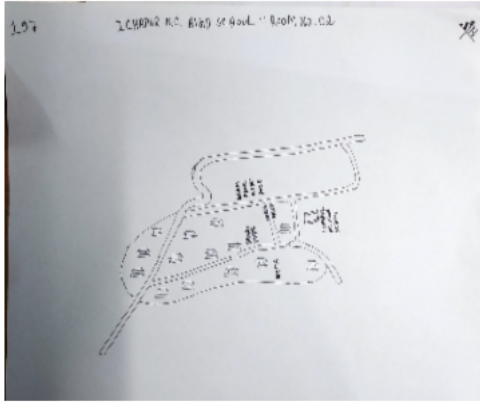

Nazri Naksha